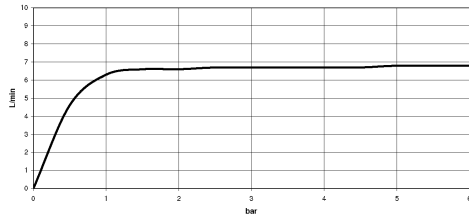

**Ducha lateral de masaje articulada sin regulación de caudal - Latón cepillado (Oro 23k)**

TARA

28 528 979

- Alcachofa de ducha Ø 55mm
- Articulación esférica giratoria 25° (en todas las direcciones)
- HORIZONTAL RAIN, caudal máx. 7 l/min (a 3 bares)
- Con sistema antical
- Roseta Ø 55 mm
- Racor 1/2"

**Complementos recomendados**

**Cuerpo empotrado -**

35 085 970 90

- Profundidad de montaje máx. 163 mm
- Profundidad de montaje mín. 90 mm

28 528 979  
mm [inches]

Diagrama de flujo

Códigos y Estándares

DIN 4109

ISO 3822

Scottish Water  
Byelaws

UK Water Supply  
Regulations

Ü-Zeichen

Ducha lateral de masaje articulada sin regulación de caudal - Latón cepillado  
(Oro 23k)

---

TARA

28 528 979  
Certificado