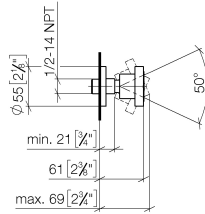

**Ducha lateral de masaje articulada sin regulación de caudal - Latón cepillado (Oro 23k)**

TARA

28 528 979

- Alcachofa de ducha Ø 55mm
- Articulación esférica giratoria 25° (en todas las direcciones)
- HORIZONTAL RAIN, caudal máx. 7 l/min (a 3 bares)
- Con sistema antical
- Roseta Ø 55 mm
- Racor 1/2"

**Complementos recomendados**

**Cuerpo empotrado -**

35 085 970 90

- Profundidad de montaje máx. 163 mm
- Profundidad de montaje mín. 90 mm

28 528 979  
mm [inches]

Diagrama de flujo

Códigos y Estándares

DIN 4109

ISO 3822

Scottish Water  
Byelaws

UK Water Supply  
Regulations

Ü-Zeichen

Ducha lateral de masaje articulada sin regulación de caudal - Latón cepillado  
(Oro 23k)

---

TARA

28 528 979  
Certificado

---

LGA\_38

WRAS\_240602

28 528 979

Versión del producto de 10/1/2023

Ducha lateral de masaje articulada sin regulación de caudal - Latón cepillado  
(Oro 23k)

TARA

28 528 979