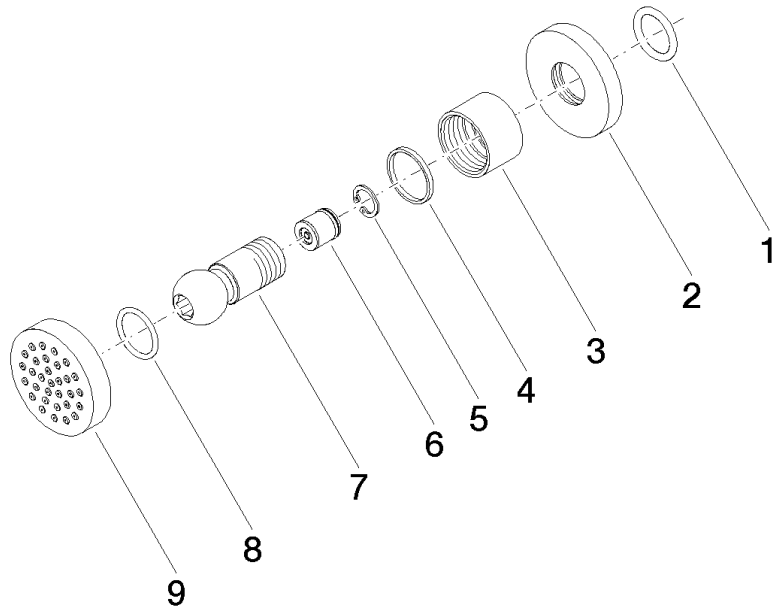

**Ducha lateral de masaje articulada sin regulación de caudal - Latón cepillado (Oro 23k)**

TARA

28 528 979

- Alcachofa de ducha Ø 55mm
- Articulación esférica giratoria 25° (en todas las direcciones)
- HORIZONTAL RAIN, caudal máx. 7 l/min (a 3 bares)
- Con sistema antical
- Roseta Ø 55 mm
- Racor 1/2"

ISO 3822

Scottish Water  
Byelaws

UK Water Supply  
Regulations

Ü-Zeichen

Ducha lateral de masaje articulada sin regulación de caudal - Latón cepillado  
(Oro 23k)

---

TARA

28 528 979  
Certificado

---

LGA\_38

WRAS\_240602

28 528 979

Versión del producto de 10/1/2023

Ducha lateral de masaje articulada sin regulación de caudal - Latón cepillado  
(Oro 23k)

TARA

28 528 979

## Lista de piezas de recambios

Versión del producto de 10/1/2023

Nº	Número de artículo	Denominación	Cantidad de montaje	Plazo de entrega
	90 14 10 026 00 90	sello	9	2