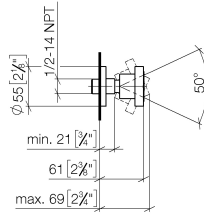

28 528 979

- Alcachofa de ducha Ø 55mm
- Articulación esférica giratoria 25° (en todas las direcciones)
- HORIZONTAL RAIN, caudal máx. 7 l/min (a 3 bares)
- Con sistema antical
- Roseta Ø 55 mm
- Racor 1/2"

Complementos recomendados

Cuerpo empotrado -

35 085 970 90

- Profundidad de montaje máx. 163 mm
- Profundidad de montaje mín. 90 mm

28 528 979

mm [inches]

Diagrama de flujo

Códigos y Estándares

DIN 4109

ISO 3822

Scottish Water
Byelaws

UK Water Supply
Regulations

Ü-Zeichen

Ducha lateral de masaje articulada sin regulación de caudal - Negro mate

TARA

28 528 979