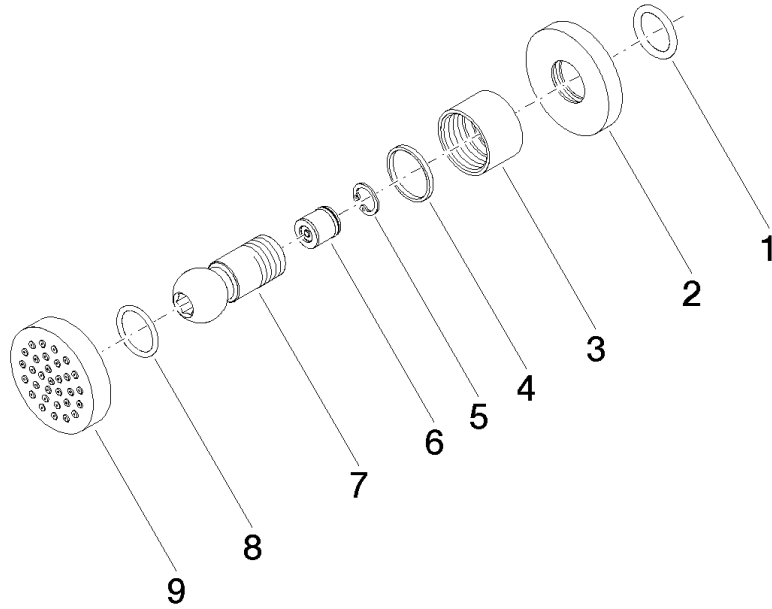

28 528 979

- Alcachofa de ducha Ø 55mm
- Articulación esférica giratoria 25° (en todas las direcciones)
- HORIZONTAL RAIN, caudal máx. 7 l/min (a 3 bares)
- Con sistema antical
- Roseta Ø 55 mm
- Racor 1/2"

Complementos recomendados

Cuerpo empotrado -

35 085 970 90

- Profundidad de montaje máx. 163 mm
- Profundidad de montaje mín. 90 mm

28 528 979

mm [inches]

Diagrama de flujo

Códigos y Estándares

DIN 4109

ISO 3822

Scottish Water
Byelaws

UK Water Supply
Regulations

Ü-Zeichen

Ducha lateral de masaje articulada sin regulación de caudal - Negro mate

TARA

28 528 979

Certificado

LGA_38

WRAS_240602

28 528 979

Versión del producto de 10/1/2023

Ducha lateral de masaje articulada sin regulación de caudal - Negro mate

TARA

28 528 979