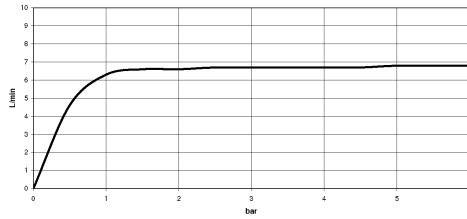

Complementos recomendados

Cuerpo empotrado -

35 085 970 90

- Profundidad de montaje máx. 163 mm
- Profundidad de montaje mín. 90 mm

28 528 979

mm [inches]

Diagrama de flujo

Códigos y Estándares

DIN 4109

ISO 3822

Scottish Water
Byelaws

UK Water Supply
Regulations

Ü-Zeichen

Ducha lateral de masaje articulada sin regulación de caudal - Negro mate

TARA

28 528 979