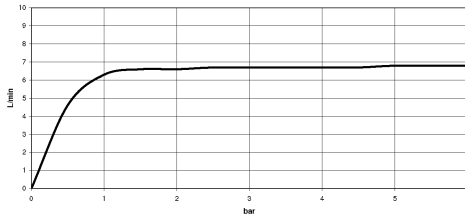

Complementos recomendados

Cuerpo empotrado -

35 085 970 90

- Profundidad de montaje mín. 90 mm
- Profundidad de montaje máx. 163 mm

28 528 979

mm [inches]

Diagrama de flujo

Códigos y Estándares