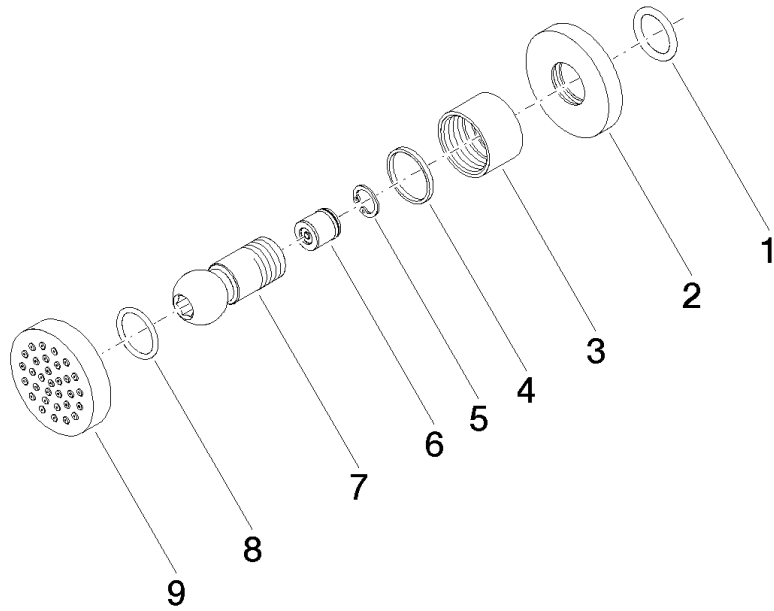

28 528 979

- Alcachofa de ducha Ø 55mm
- Articulación esférica giratoria 25° (en todas las direcciones)
- HORIZONTAL RAIN, caudal máx. 7 l/min (a 3 bares)
- Con sistema antical
- Roseta Ø 55 mm
- Racor 1/2"

Complementos recomendados

Cuerpo empotrado -

35 085 970 90

- Profundidad de montaje mín. 90 mm
- Profundidad de montaje máx. 163 mm

28 528 979

mm [inches]

Diagrama de flujo

Códigos y Estándares

DIN 4109

ISO 3822

Scottish Water
Byelaws

UK Water Supply
Regulations

Ü-Zeichen

Ducha lateral de masaje articulada sin regulación de caudal - Bronce cepillado

TARA

28 528 979

Certificado

LGA_38

WRAS_240602

28 528 979

Versión del producto de 10/1/2023

Ducha lateral de masaje articulada sin regulación de caudal - Bronce cepillado

TARA

28 528 979