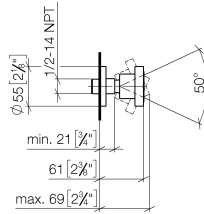

28 528 979

- Alcachofa de ducha Ø 55mm
- Articulación esférica giratoria 25° (en todas las direcciones)
- HORIZONTAL RAIN, caudal máx. 7 l/min (a 3 bares)
- Con sistema antical
- Roseta Ø 55 mm
- Racor 1/2"

Complementos recomendados

Cuerpo empotrado -

35 085 970 90

- Profundidad de montaje mín. 90 mm
- Profundidad de montaje máx. 163 mm

28 528 979

mm [inches]

Diagrama de flujo

Códigos y Estándares

DIN 4109

ISO 3822

Scottish Water
Byelaws

UK Water Supply
Regulations

Ü-Zeichen

Ducha lateral de masaje articulada sin regulación de caudal - Bronce cepillado

TARA

28 528 979