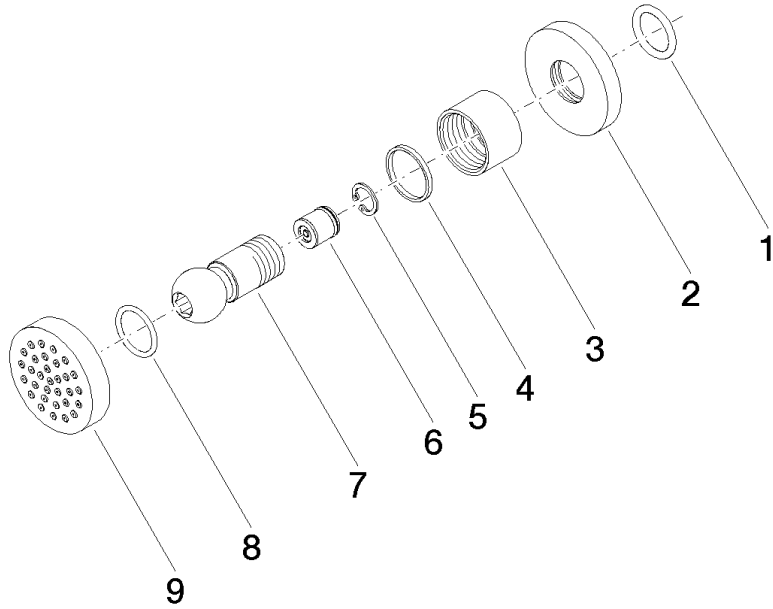

**Ducha lateral de masaje articulada sin regulación de caudal - Champagne cepillado (Oro 22k)**

TARA

28 528 979

- Alcachofa de ducha Ø 55mm
- Articulación esférica giratoria 25° (en todas las direcciones)
- HORIZONTAL RAIN, caudal máx. 7 l/min (a 3 bares)
- Con sistema antical
- Roseta Ø 55 mm
- Racor 1/2"

DIN 4109

ISO 3822

Scottish Water  
Byelaws

UK Water Supply  
Regulations

Ü-Zeichen

Ducha lateral de masaje articulada sin regulación de caudal - Champagne  
cepillado (Oro 22k)

---

TARA

28 528 979  
Certificado

---

LGA\_38

WRAS\_240602

28 528 979

Versión del producto de 10/1/2023

Ducha lateral de masaje articulada sin regulación de caudal - Champagne  
cepillado (Oro 22k)

TARA