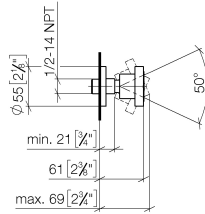

**Ducha lateral de masaje articulada sin regulación de caudal - Champagne cepillado (Oro 22k)**

TARA

28 528 979

- Alcachofa de ducha Ø 55mm
- Articulación esférica giratoria 25° (en todas las direcciones)
- HORIZONTAL RAIN, caudal máx. 7 l/min (a 3 bares)
- Con sistema antical
- Roseta Ø 55 mm
- Racor 1/2"

**Complementos recomendados**

- Cuerpo empotrado -** 35 085 970 90
- Profundidad de montaje máx. 163 mm
  - Profundidad de montaje mín. 90 mm

28 528 979  
mm [inches]

Diagrama de flujo

Códigos y Estándares

DIN 4109

ISO 3822

Scottish Water  
Byelaws

UK Water Supply  
Regulations

Ü-Zeichen

Ducha lateral de masaje articulada sin regulación de caudal - Champagne  
cepillado (Oro 22k)

---

TARA

28 528 979  
Certificado

---

LGA\_38

WRAS\_240602

28 528 979

Versión del producto de 10/1/2023

Ducha lateral de masaje articulada sin regulación de caudal - Champagne  
cepillado (Oro 22k)

TARA