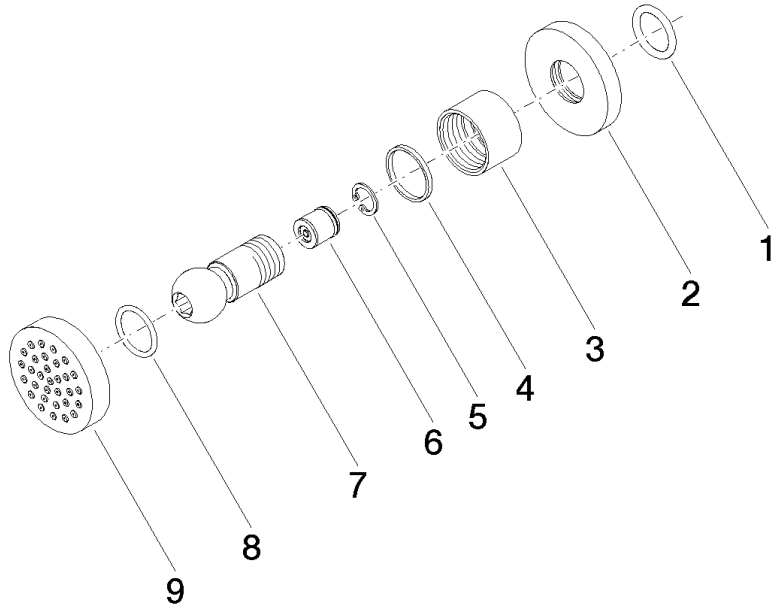

Ducha lateral de masaje articulada sin regulación de caudal - Champagne (Oro 22k)

TARA

28 528 979

- Alcahofa de ducha Ø 55mm
- Articulación esférica giratoria 25° (en todas las direcciones)
- HORIZONTAL RAIN, caudal máx. 7 l/min (a 3 bares)
- Con sistema antical
- Roseta Ø 55 mm
- Racor 1/2"

Complementos recomendados

Cuerpo empotrado -

35 085 970 90

- Profundidad de montaje máx. 163 mm
- Profundidad de montaje mín. 90 mm

28 528 979
mm [inches]

Diagrama de flujo

Códigos y Estándares

DIN 4109

ISO 3822

Scottish Water
Byelaws

UK Water Supply
Regulations

Ü-Zeichen

Ducha lateral de masaje articulada sin regulación de caudal - Champagne (Oro 22k)

TARA

28 528 979
Certificado

LGA_38

WRAS_240602

28 528 979

Versión del producto de 10/1/2023

Ducha lateral de masaje articulada sin regulación de caudal - Champagne (Oro 22k)

TARA

28 528 979

Lista de piezas de recambios

Versión del producto de 10/1/2023