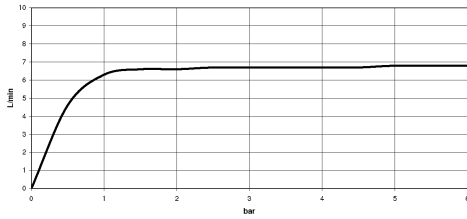

Complementos recomendados

Cuerpo empotrado -

35 085 970 90

- Profundidad de montaje máx. 163 mm
- Profundidad de montaje mín. 90 mm

28 528 979
mm [inches]

Diagrama de flujo

Códigos y Estándares

DIN 4109

ISO 3822

Scottish Water
Byelaws

UK Water Supply
Regulations

Ü-Zeichen

Ducha lateral de masaje articulada sin regulación de caudal - Champagne (Oro 22k)

TARA

28 528 979
Certificado

LGA_38