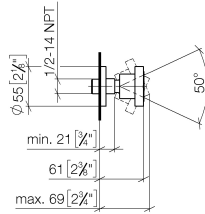

Ducha lateral de masaje articulada sin regulación de caudal - Champagne (Oro 22k)

TARA

28 528 979

- Alcahofa de ducha Ø 55mm
- Articulación esférica giratoria 25° (en todas las direcciones)
- HORIZONTAL RAIN, caudal máx. 7 l/min (a 3 bares)
- Con sistema antical
- Roseta Ø 55 mm
- Racor 1/2"

Complementos recomendados

Cuerpo empotrado -

35 085 970 90

- Profundidad de montaje máx. 163 mm
- Profundidad de montaje mín. 90 mm

28 528 979
mm [inches]

Diagrama de flujo

Códigos y Estándares

DIN 4109

ISO 3822

Scottish Water
Byelaws

UK Water Supply
Regulations

Ü-Zeichen

Ducha lateral de masaje articulada sin regulación de caudal - Champagne (Oro 22k)

TARA

28 528 979
Certificado

LGA_38