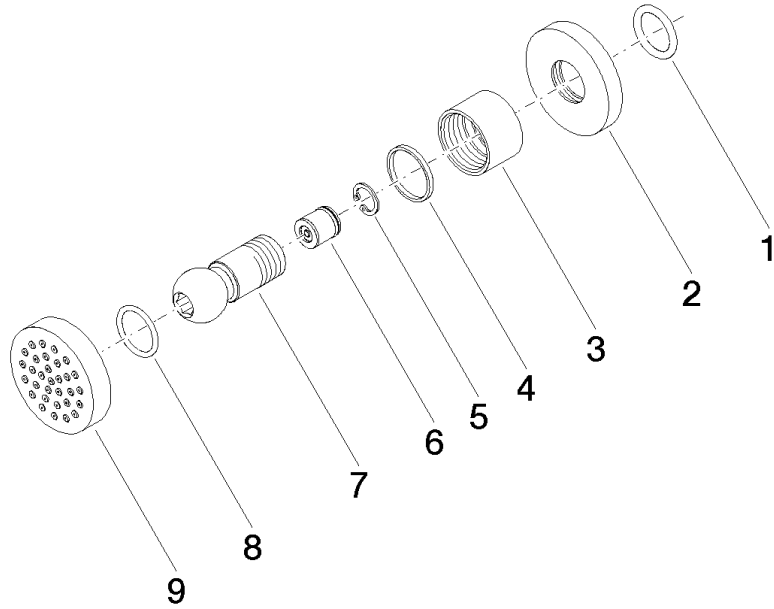

28 528 979

- Alcachofa de ducha Ø 55mm
- Articulación esférica giratoria 25° (en todas las direcciones)
- HORIZONTAL RAIN, caudal máx. 7 l/min (a 3 bares)
- Con sistema antical
- Roseta Ø 55 mm
- Racor 1/2"

ISO 3822

Scottish Water  
Byelaws

UK Water Supply  
Regulations

Ü-Zeichen

Ducha lateral de masaje articulada sin regulación de caudal - Cromo cepillado

---

TARA

28 528 979

## Ducha lateral de masaje articulada sin regulación de caudal - Cromo cepillado

TARA

28 528 979