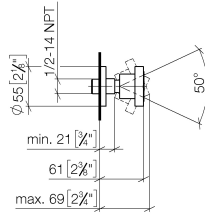

28 528 979

- Alcachofa de ducha Ø 55mm
- Articulación esférica giratoria 25° (en todas las direcciones)
- HORIZONTAL RAIN, caudal máx. 7 l/min (a 3 bares)
- Con sistema antical
- Roseta Ø 55 mm
- Racor 1/2"

**Complementos recomendados**

- Cuerpo empotrado -** 35 085 970 90
- Profundidad de montaje máx. 163 mm
  - Profundidad de montaje mín. 90 mm

28 528 979

mm [inches]

Diagrama de flujo

Códigos y Estándares

DIN 4109

ISO 3822

Scottish Water  
Byelaws

UK Water Supply  
Regulations

Ü-Zeichen

Ducha lateral de masaje articulada sin regulación de caudal - Cromo cepillado

---

TARA

28 528 979