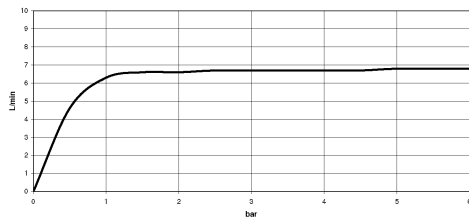

**Complementos recomendados**

- Cuerpo empotrado -** 35 085 970 90
- Profundidad de montaje máx. 163 mm
  - Profundidad de montaje mín. 90 mm

28 528 979

mm [inches]

Diagrama de flujo

Códigos y Estándares

DIN 4109

ISO 3822

Scottish Water  
Byelaws

UK Water Supply  
Regulations

Ü-Zeichen

Ducha lateral de masaje articulada sin regulación de caudal - Cromo cepillado

---

TARA

28 528 979