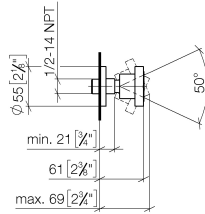

Ducha lateral de masaje articulada sin regulación de caudal - Dark Platinum cepillado

TARA

28 528 979

- Alcahofa de ducha Ø 55mm
- Articulación esférica giratoria 25° (en todas las direcciones)
- HORIZONTAL RAIN, caudal máx. 7 l/min (a 3 bares)
- Con sistema antical
- Roseta Ø 55 mm
- Racor 1/2"

Complementos recomendados

**Cuerpo empotrado -**

- Profundidad de montaje máx. 163 mm
- Profundidad de montaje mín. 90 mm

35 085 970 90

28 528 979  
mm [inches]

Diagrama de flujo

Códigos y Estándares

DIN 4109

ISO 3822

Scottish Water  
Byelaws

UK Water Supply  
Regulations

Ü-Zeichen

Ducha lateral de masaje articulada sin regulación de caudal - Dark Platinum  
cepillado

TARA

---

28 528 979  
Certificado