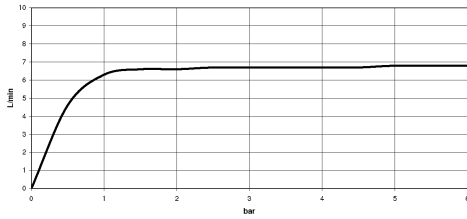

Complementos recomendados

**Cuerpo empotrado -**

- Profundidad de montaje máx. 163 mm
- Profundidad de montaje mín. 90 mm

35 085 970 90

28 528 979  
mm [inches]

Diagrama de flujo

Códigos y Estándares

DIN 4109

ISO 3822

Scottish Water  
Byelaws

UK Water Supply  
Regulations

Ü-Zeichen

Ducha lateral de masaje articulada sin regulación de caudal - Dark Platinum  
cepillado

TARA

---

28 528 979  
Certificado