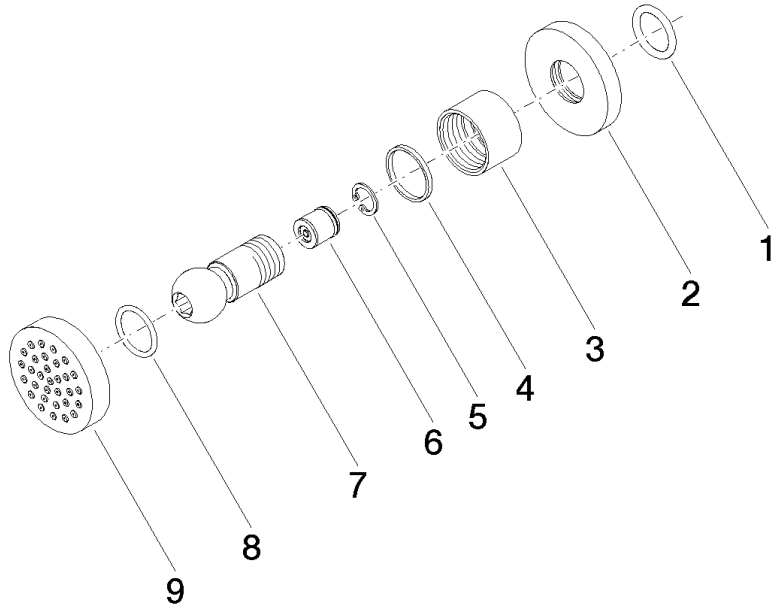

Ducha lateral de masaje articulada sin regulación de caudal - Dark Platinum cepillado

TARA

28 528 979

- Alcahofa de ducha Ø 55mm
- Articulación esférica giratoria 25° (en todas las direcciones)
- HORIZONTAL RAIN, caudal máx. 7 l/min (a 3 bares)
- Con sistema antical
- Roseta Ø 55 mm
- Racor 1/2"

Complementos recomendados

**Cuerpo empotrado -**

- Profundidad de montaje máx. 163 mm
- Profundidad de montaje mín. 90 mm

35 085 970 90

28 528 979  
mm [inches]

Diagrama de flujo

Códigos y Estándares

DIN 4109

ISO 3822

Scottish Water  
Byelaws

UK Water Supply  
Regulations

Ü-Zeichen

Ducha lateral de masaje articulada sin regulación de caudal - Dark Platinum  
cepillado

TARA

---

28 528 979  
Certificado

---

LGA\_38

WRAS\_240602

28 528 979

**Versión del producto de 10/1/2023**

Ducha lateral de masaje articulada sin regulación de caudal - Dark Platinum cepillado

TARA

28 528 979