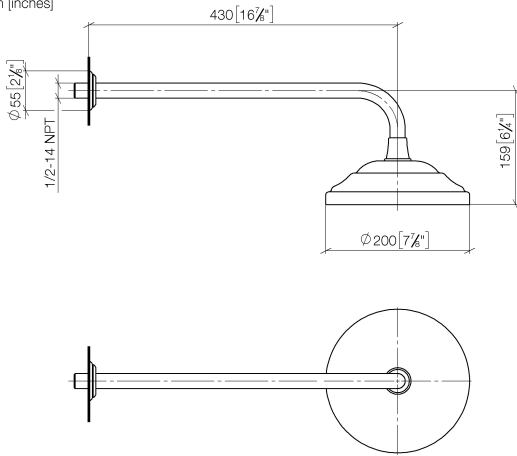

**MADISON Ducha efecto lluvia con fijación a pared FlowReduce 200 mm -
Latón cepillado (Oro 23k)**

MADISON

28 544 977

- Saliente 435 mm
- Ø Ducha de lluvia 200 mm
- Chorro efecto lluvia
- Caudal máx. 7 l/min
- Función de: 6,5 l/min
- Roseta Ø 55 mm
- Racor 1/2"
- Con sistema antical
- Este producto puede ayudar a un edificio a cumplir con los requisitos de los sistemas de certificación ecológica de edificios: LEED®, BREEAM®, DGNB

MADISON

28 544 977
mm [inches]

Diagrama de flujo

Códigos y Estándares

DIN 4109

ISO 3822

Ü-Zeichen

MADISON Ducha efecto lluvia con fijación a pared FlowReduce 200 mm -
Latón cepillado (Oro 23k)

MADISON

28 544 977

Certificado

LGA_38

MADISON Ducha efecto lluvia con fijación a pared FlowReduce 200 mm -
Latón cepillado (Oro 23k)

MADISON

28 544 977

Piezas para otros
acabados pueden
encontrarse aquí:
Cromo

MADISON Ducha efecto lluvia con fijación a pared FlowReduce 200 mm -
Latón cepillado (Oro 23k)

MADISON

28 544 977

Lista de piezas de recambios

N°	Número de artículo	Denominación	Cantidad de montaje	Plazo de entrega
	09 27 35 003-28	roseta	4	60