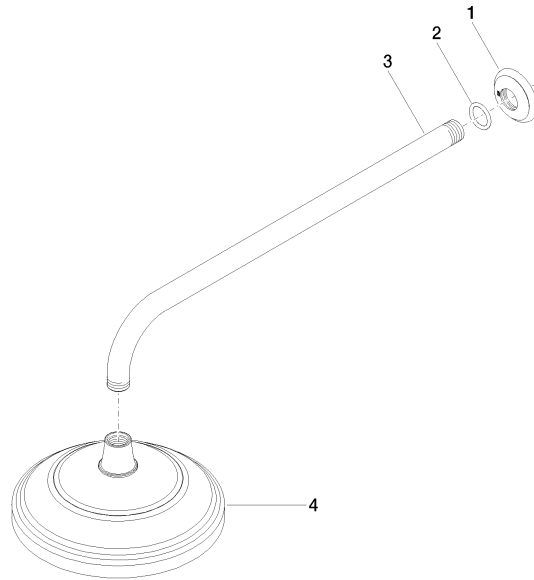

**MADISON Ducha efecto lluvia con fijación a pared FlowReduce 200 mm -
Latón cepillado (Oro 23k)**

MADISON

28 544 977

- Saliente 435 mm
- Ø Ducha de lluvia 200 mm
- Chorro efecto lluvia
- Caudal máx. 7 l/min
- Función de: 6,5 l/min
- Roseta Ø 55 mm
- Racor 1/2"
- Con sistema antical
- Este producto puede ayudar a un edificio a cumplir con los requisitos de los sistemas de certificación ecológica de edificios: LEED®, BREEAM®, DGNB

MADISON

28 544 977
mm [inches]

Diagrama de flujo

Códigos y Estándares

DIN 4109

ISO 3822

Ü-Zeichen

MADISON Ducha efecto lluvia con fijación a pared FlowReduce 200 mm -
Latón cepillado (Oro 23k)

MADISON

28 544 977

Certificado

LGA_38

MADISON Ducha efecto lluvia con fijación a pared FlowReduce 200 mm -
Latón cepillado (Oro 23k)

MADISON

28 544 977

Piezas para otros
acabados pueden
encontrarse aquí:
Cromo

MADISON Ducha efecto lluvia con fijación a pared FlowReduce 200 mm -
Latón cepillado (Oro 23k)

MADISON

28 544 977

Lista de piezas de recambios

N°	Número de artículo	Denominación	Cantidad de montaje	Plazo de entrega
	09 27 35 003-28	roseta	4	60