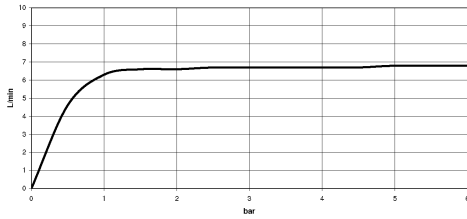

**MADISON Ducha efecto lluvia con fijación a pared FlowReduce 200 mm -
Latón cepillado (Oro 23k)**

MADISON

28 544 977

- Saliente 435 mm
- Ø Ducha de lluvia 200 mm
- Chorro efecto lluvia
- Caudal máx. 7 l/min
- Función de: 6,5 l/min
- Roseta Ø 55 mm
- Racor 1/2"
- Con sistema antical
- Este producto puede ayudar a un edificio a cumplir con los requisitos de los sistemas de certificación ecológica de edificios: LEED®, BREEAM®, DGNB

MADISON

28 544 977
mm [inches]

Diagrama de flujo

Códigos y Estándares

DIN 4109

ISO 3822

Ü-Zeichen

MADISON Ducha efecto lluvia con fijación a pared FlowReduce 200 mm -
Latón cepillado (Oro 23k)