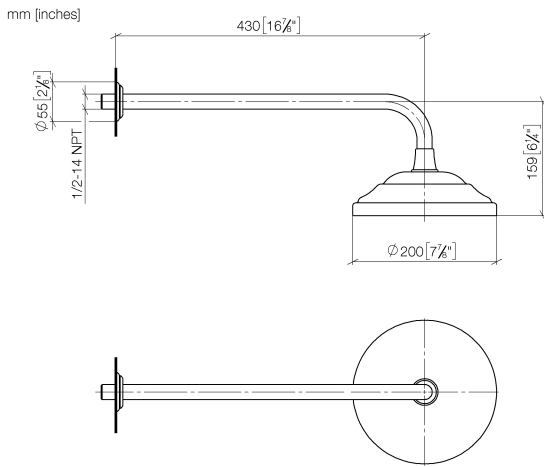

28 545 977

- Saliente 435 mm
- Ø Ducha de lluvia 200 mm
- PURE RAIN, caudal máx. 14 l/min (a 3 bares)
- Función de: 8 l/min
- Roseta Ø 55 mm
- Racor 1/2"
- Con sistema antical

	Cromo	28 545 977-00
	cromo cepillado	28 545 977-93
	Platino cepillado	28 545 977-06
	Platino	28 545 977-08
	Latón (Oro 23k)	28 545 977-09
	Latón cepillado (Oro 23k)	28 545 977-28
	Dark Platinum cepillado	28 545 977-99

Complementos recomendados

- Cuerpo empotrado -** 35 085 970 90
- Profundidad de montaje máx. 163 mm
 - Profundidad de montaje mín. 90 mm

28 545 977

Diagrama de flujo

Códigos y Estándares

DIN 4109

EN 1112

ISO 3822

Ü-Zeichen

MADISON Ducha efecto lluvia con fijación a pared 200 mm - Cromo

MADISON

28 545 977

Certificado

DVGW_DW-
6517DN0

LGA_38

28 545 977

Versión del producto hasta 12/5/2019

Versión del producto de 12/5/2019

MADISON Ducha efecto lluvia con fijación a pared 200 mm - Cromo

MADISON

28 545 977

Lista de piezas de recambios

Versión del producto hasta 12/5/2019