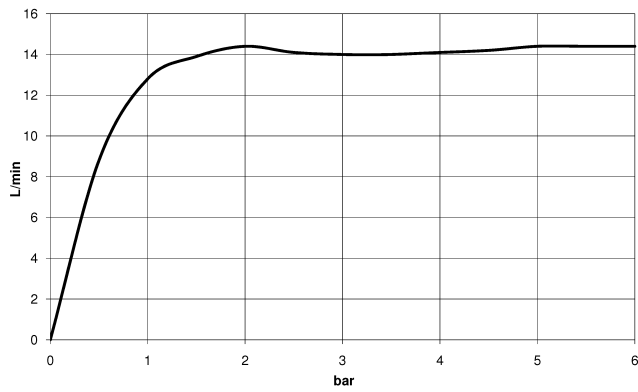

28 545 977

- Saliente 435 mm
- Ø Ducha de lluvia 200 mm
- PURE RAIN, caudal máx. 14 l/min (a 3 bares)
- Función de: 8 l/min
- Roseta Ø 55 mm
- Racor 1/2"
- Con sistema antical

	Cromo	28 545 977-00
	cromo cepillado	28 545 977-93
	Platino cepillado	28 545 977-06
	Platino	28 545 977-08
	Latón (Oro 23k)	28 545 977-09
	Latón cepillado (Oro 23k)	28 545 977-28
	Dark Platinum cepillado	28 545 977-99

Complementos recomendados

- Cuerpo empotrado -** 35 085 970 90
- Profundidad de montaje máx. 163 mm
 - Profundidad de montaje mín. 90 mm

28 545 977

Diagrama de flujo

Códigos y Estándares

DIN 4109

EN 1112

ISO 3822

Ü-Zeichen

MADISON Ducha efecto lluvia con fijación a pared 200 mm - Cromo

MADISON

28 545 977

Certificado

DVGW_DW-
6517DN0

LGA_38

28 545 977