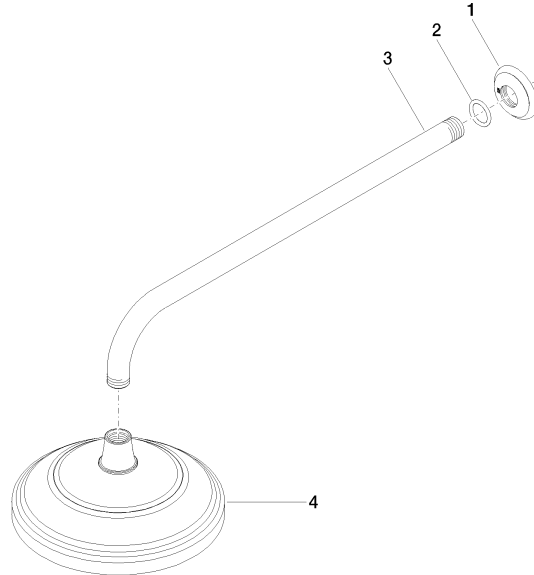

28 545 977

- Saliente 435 mm
- Ø Ducha de lluvia 200 mm
- PURE RAIN, caudal máx. 14 l/min (a 3 bares)
- Función de: 8 l/min
- Roseta Ø 55 mm
- Racor 1/2"
- Con sistema antical

	Cromo	28 545 977-00
	cromo cepillado	28 545 977-93
	Platino cepillado	28 545 977-06
	Platino	28 545 977-08
	Latón (Oro 23k)	28 545 977-09
	Latón cepillado (Oro 23k)	28 545 977-28
	Dark Platinum cepillado	28 545 977-99

Ü-Zeichen

MADISON Ducha efecto lluvia con fijación a pared 200 mm - Cromo

MADISON

28 545 977

Certificado

DVGW_DW-
6517DN0

LGA_38

28 545 977

Versión del producto hasta 12/5/2019

Versión del producto de 12/5/2019

MADISON Ducha efecto lluvia con fijación a pared 200 mm - Cromo

MADISON

28 545 977

Lista de piezas de recambios

Versión del producto hasta 12/5/2019