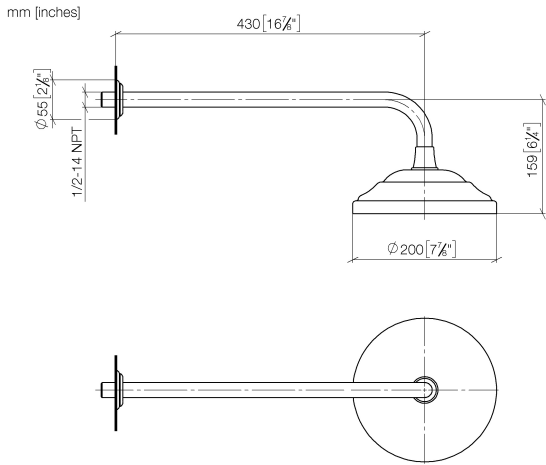

28 545 977

- Saliente 435 mm
- Ø Ducha de lluvia 200 mm
- PURE RAIN, caudal máx. 14 l/min (a 3 bares)
- Función de: 8 l/min
- Roseta Ø 55 mm
- Racor 1/2"
- Con sistema antical

| | | |
|--|---------------------------|---------------|
|  | Platino cepillado | 28 545 977-06 |
|  | Cromo | 28 545 977-00 |
|  | cromo cepillado | 28 545 977-93 |
|  | Platino | 28 545 977-08 |
|  | Latón (Oro 23k) | 28 545 977-09 |
|  | Latón cepillado (Oro 23k) | 28 545 977-28 |
|  | Dark Platinum cepillado | 28 545 977-99 |

Complementos recomendados

- Cuerpo empotrado -** 35 085 970 90
- Profundidad de montaje máx. 163 mm
 - Profundidad de montaje mín. 90 mm

28 545 977

Diagrama de flujo

Códigos y Estándares

DIN 4109

EN 1112

ISO 3822

Ü-Zeichen

MADISON Ducha efecto lluvia con fijación a pared 200 mm - Platino cepillado

MADISON

28 545 977

Certificado

DVGW_DW-
6517DN0

LGA_38

28 545 977

Versión del producto hasta 12/5/2019

Versión del producto de 12/5/2019

MADISON Ducha efecto lluvia con fijación a pared 200 mm - Platino cepillado

MADISON

28 545 977

Lista de piezas de recambios

Versión del producto hasta 12/5/2019