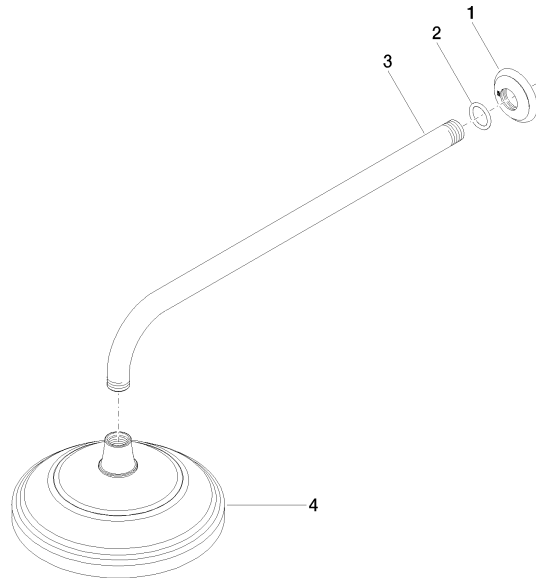

28 545 977

- Saliente 435 mm
- Ø Ducha de lluvia 200 mm
- PURE RAIN, caudal máx. 14 l/min (a 3 bares)
- Función de: 8 l/min
- Roseta Ø 55 mm
- Racor 1/2"
- Con sistema antical

| | | |
|--|---------------------------|---------------|
|  | Platino cepillado | 28 545 977-06 |
|  | Cromo | 28 545 977-00 |
|  | cromo cepillado | 28 545 977-93 |
|  | Platino | 28 545 977-08 |
|  | Latón (Oro 23k) | 28 545 977-09 |
|  | Latón cepillado (Oro 23k) | 28 545 977-28 |
|  | Dark Platinum cepillado | 28 545 977-99 |

Ü-Zeichen

MADISON Ducha efecto lluvia con fijación a pared 200 mm - Platino cepillado

MADISON

28 545 977

Certificado

DVGW_DW-
6517DN0

LGA_38

28 545 977

Versión del producto hasta 12/5/2019

Versión del producto de 12/5/2019

MADISON Ducha efecto lluvia con fijación a pared 200 mm - Platino cepillado

MADISON

28 545 977

Lista de piezas de recambios

Versión del producto hasta 12/5/2019