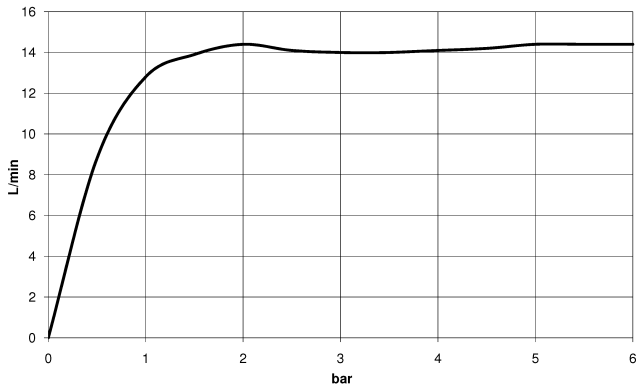

Diagrama de flujo

Códigos y Estándares

ASME A112.18.1

cUPC

DIN 4109

EN 1112

ISO 3822

Ü-Zeichen