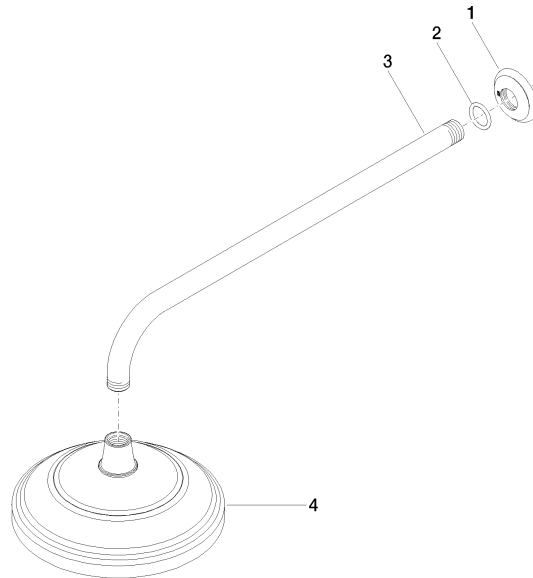

28 545 977

- Saliente 435 mm
- Ø Ducha de lluvia 200 mm
- PURE RAIN, caudal máx. 14 l/min (a 3 bares)
- Función de: 8 l/min
- Roseta Ø 55 mm
- Racor 1/2"
- Con sistema antical

	cromo cepillado	28 545 977-93
	Cromo	28 545 977-00
	Platino cepillado	28 545 977-06
	Platino	28 545 977-08
	Latón (Oro 23k)	28 545 977-09
	Latón cepillado (Oro 23k)	28 545 977-28
	Dark Platinum cepillado	28 545 977-99

Ü-Zeichen

MADISON Ducha efecto lluvia con fijación a pared 200 mm - cromo cepillado

MADISON

28 545 977

Certificado

IAPMO\_4976

DVGW\_DW-  
6517DN0

LGA\_38

28 545 977

Versión del producto hasta 12/5/2019

**Versión del producto de 12/5/2019**

Piezas para otros  
acabados pueden  
encontrarse aquí:  
Cromo

MADISON Ducha efecto lluvia con fijación a pared 200 mm - cromo cepillado

MADISON

28 545 977

Lista de piezas de recambios

Versión del producto hasta 12/5/2019

**Versión del producto de 12/5/2019**

N°	Número de artículo	Denominación	Cantidad de montaje	Plazo de entrega
	09 27 35 003-93	roseta	4	60