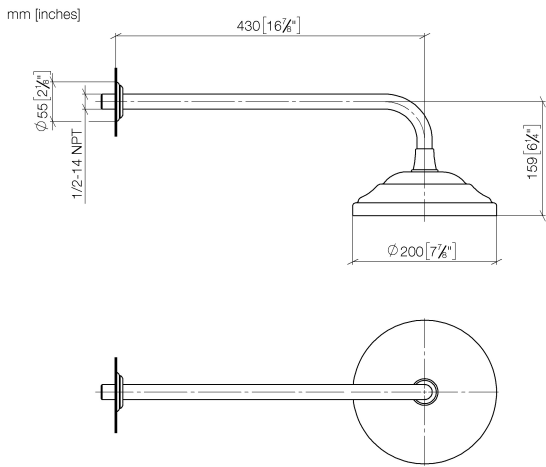

28 545 977

Diagrama de flujo

Códigos y Estándares

ASME A112.18.1

cUPC

DIN 4109

EN 1112

ISO 3822

Ü-Zeichen