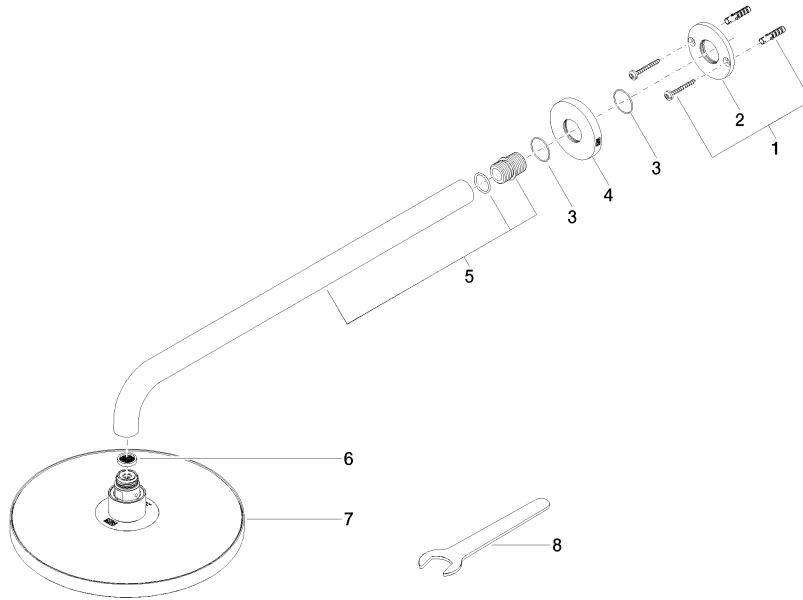

Ducha efecto lluvia con fijación a pared FlowReduce 220 mm - Cromo

TARA

28 648 970

- Saliente 450 mm
- Ø Ducha de lluvia 220 mm
- PURE RAIN, caudal máx. 7 l/min (a 3 bares)
- Función de: 6 l/min
- Roseta Ø 60 mm
- Racor 1/2"
- Con sistema antical
- Con función de marcha en vacío
- Este producto puede ayudar a un edificio a cumplir con los requisitos de los sistemas de certificación ecológica de edificios: LEED®, BREEAM®, DGNB

28 648 970

mm [inches]

Diagrama de flujo

Códigos y Estándares

DIN 4109

ISO 3822

Ü-Zeichen

Ducha efecto lluvia con fijación a pared FlowReduce 220 mm - Cromo

TARA

28 648 970

Certificado

LGA_38

28 648 970

Versión del producto de 4/1/2024

Piezas para otros
acabados pueden
encontrarse aquí:
Platino cepillado

Ducha efecto lluvia con fijación a pared FlowReduce 220 mm - Cromo

TARA

28 648 970

Lista de piezas de recambios

Versión del producto de 4/1/2024

N°	Número de artículo	Denominación	Cantidad de montaje	Plazo de entrega
	04 30 31 032 00 90	juego de fijación	9	2