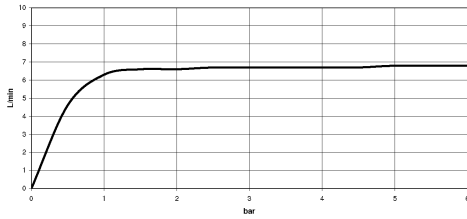

Ducha efecto lluvia con fijación a pared FlowReduce 220 mm - Cromo

TARA

28 648 970

- Saliente 450 mm
- Ø Ducha de lluvia 220 mm
- PURE RAIN, caudal máx. 7 l/min (a 3 bares)
- Función de: 6 l/min
- Roseta Ø 60 mm
- Racor 1/2"
- Con sistema antical
- Con función de marcha en vacío
- Este producto puede ayudar a un edificio a cumplir con los requisitos de los sistemas de certificación ecológica de edificios: LEED®, BREEAM®, DGNB

28 648 970

mm [inches]

Diagrama de flujo

Códigos y Estándares

DIN 4109

ISO 3822

Ü-Zeichen

Ducha efecto lluvia con fijación a pared FlowReduce 220 mm - Cromo

TARA

28 648 970

Certificado

LGA_38

28 648 970

Versión del producto de 4/1/2024

Piezas para otros
acabados pueden
encontrarse aquí:
Platino cepillado

Ducha efecto lluvia con fijación a pared FlowReduce 220 mm - Cromo