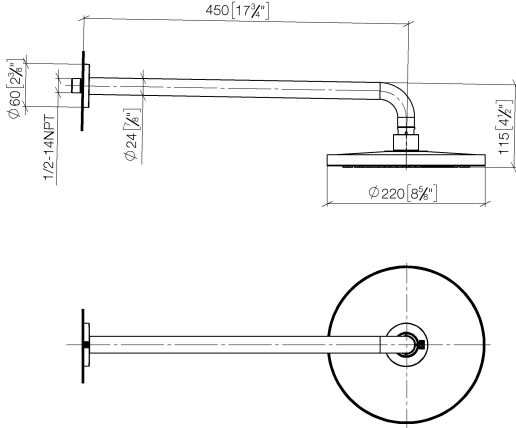

Ducha efecto lluvia con fijación a pared FlowReduce 220 mm - Cromo

TARA

28 648 970

- Saliente 450 mm
- Ø Ducha de lluvia 220 mm
- PURE RAIN, caudal máx. 7 l/min (a 3 bares)
- Función de: 6 l/min
- Roseta Ø 60 mm
- Racor 1/2"
- Con sistema antical
- Con función de marcha en vacío
- Este producto puede ayudar a un edificio a cumplir con los requisitos de los sistemas de certificación ecológica de edificios: LEED®, BREEAM®, DGNB

28 648 970

mm [inches]

Diagrama de flujo

Códigos y Estándares

DIN 4109

ISO 3822

Ü-Zeichen

Ducha efecto lluvia con fijación a pared FlowReduce 220 mm - Cromo

TARA

28 648 970

Certificado

LGA_38

28 648 970

Versión del producto de 4/1/2024

Piezas para otros
acabados pueden
encontrarse aquí:
Platino cepillado

Ducha efecto lluvia con fijación a pared FlowReduce 220 mm - Cromo

TARA

28 648 970

Lista de piezas de recambios

Versión del producto de 4/1/2024

N°	Número de artículo	Denominación	Cantidad de montaje	Plazo de entrega
	04 30 31 032 00 90	juego de fijación	9	2