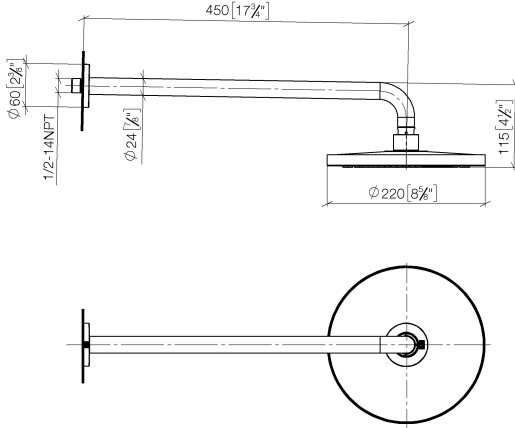

Ducha efecto lluvia con fijación a pared FlowReduce 220 mm - Platino cepillado

TARA

28 648 970

- Saliente 450 mm
- Ø Ducha de lluvia 220 mm
- PURE RAIN, caudal máx. 7 l/min (a 3 bares)
- Función de: 6 l/min
- Roseta Ø 60 mm
- Racor 1/2"
- Con sistema antical
- Con función de marcha en vacío
- Este producto puede ayudar a un edificio a cumplir con los requisitos de los sistemas de certificación ecológica de edificios: LEED®, BREEAM®, DGNB

28 648 970

mm [inches]

Códigos y Estándares

DIN 4109

ISO 3822

Ü-Zeichen

Certificado

LGA_38

28 648 970

Versión del producto de 4/1/2024

Piezas para otros
acabados pueden
encontrarse aquí:
Cromo

Ducha efecto lluvia con fijación a pared FlowReduce 220 mm - Platino cepillado

TARA

28 648 970

Lista de piezas de recambios