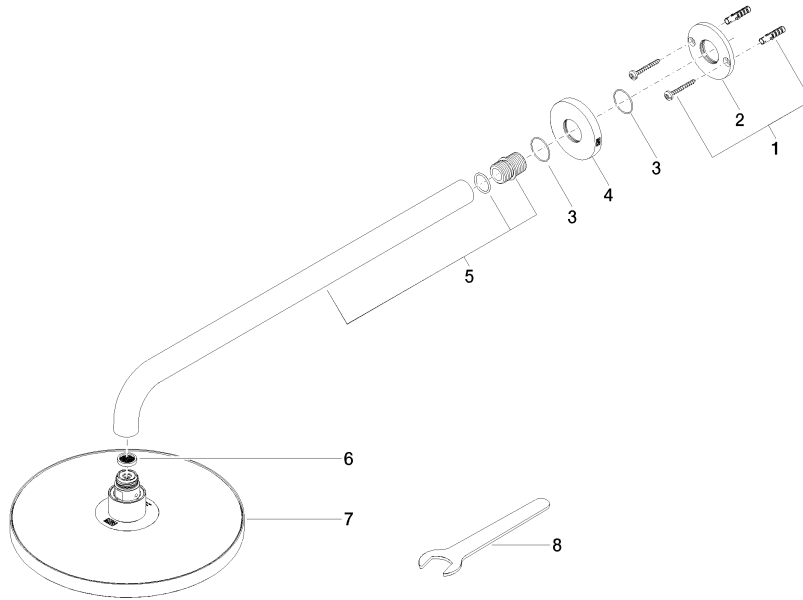

Ducha efecto lluvia con fijación a pared FlowReduce 220 mm - Platino cepillado

TARA

28 648 970

- Saliente 450 mm
- Ø Ducha de lluvia 220 mm
- PURE RAIN, caudal máx. 7 l/min (a 3 bares)
- Función de: 6 l/min
- Roseta Ø 60 mm
- Racor 1/2"
- Con sistema antical
- Con función de marcha en vacío
- Este producto puede ayudar a un edificio a cumplir con los requisitos de los sistemas de certificación ecológica de edificios: LEED®, BREEAM®, DGNB

28 648 970

mm [inches]

Códigos y Estándares

DIN 4109

ISO 3822

Ü-Zeichen

Certificado

LGA_38

28 648 970

Versión del producto de 4/1/2024

Piezas para otros
acabados pueden
encontrarse aquí:
Cromo

Ducha efecto lluvia con fijación a pared FlowReduce 220 mm - Platino cepillado

TARA

28 648 970

Lista de piezas de recambios