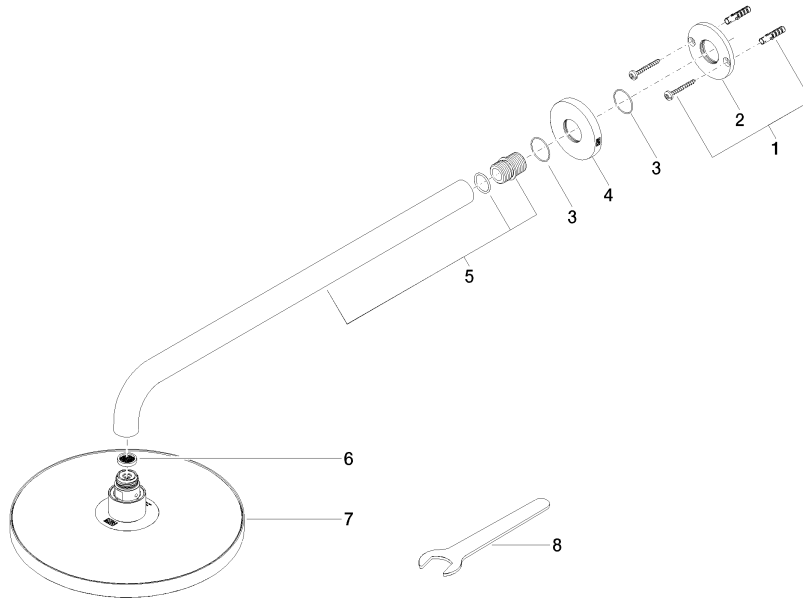

Ducha efecto lluvia con fijación a pared FlowReduce 220 mm - Platino

TARA

28 648 970

- Saliente 450 mm
- Ø Ducha de lluvia 220 mm
- PURE RAIN, caudal máx. 7 l/min (a 3 bares)
- Función de: 6 l/min
- Roseta Ø 60 mm
- Racor 1/2"
- Con sistema antical
- Con función de marcha en vacío
- Este producto puede ayudar a un edificio a cumplir con los requisitos de los sistemas de certificación ecológica de edificios: LEED®, BREEAM®, DGNB

Encaja con: TARA, LISSÉ, VAIA, META

	Platino	28 648 970-08
	Cromo	28 648 970-00
	Platino cepillado	28 648 970-06
	Dark Chrome	28 648 970-19
	Oro claro	28 648 970-26
	Oro claro cepillado	28 648 970-27
	Latón cepillado (Oro 23k)	28 648 970-28
	Negro mate	28 648 970-33
	Bronce cepillado	28 648 970-42
	Champagne cepillado (Oro 22k)	28 648 970-46
	Champagne (Oro 22k)	28 648 970-47
	Cromo cepillado	28 648 970-93
	Dark Platinum cepillado	28 648 970-99

28 648 970

mm [inches]

Códigos y Estándares

DIN 4109

ISO 3822

Ü-Zeichen

Certificado

LGA_38

28 648 970

Versión del producto de 4/1/2024

Piezas para otros
acabados pueden
encontrarse aquí:
Cromo

Ducha efecto lluvia con fijación a pared FlowReduce 220 mm - Platino

TARA

28 648 970

Lista de piezas de recambios