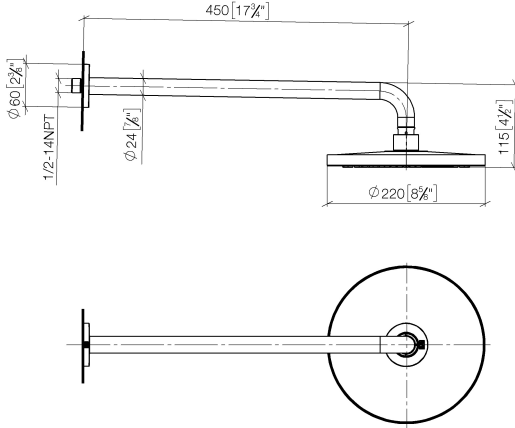

Ducha efecto lluvia con fijación a pared FlowReduce 220 mm - Platino

TARA

28 648 970

- Saliente 450 mm
- Ø Ducha de lluvia 220 mm
- PURE RAIN, caudal máx. 7 l/min (a 3 bares)
- Función de: 6 l/min
- Roseta Ø 60 mm
- Racor 1/2"
- Con sistema antical
- Con función de marcha en vacío
- Este producto puede ayudar a un edificio a cumplir con los requisitos de los sistemas de certificación ecológica de edificios: LEED®, BREEAM®, DGNB

28 648 970

mm [inches]

Códigos y Estándares

DIN 4109

ISO 3822

Ü-Zeichen

Certificado

LGA_38

28 648 970

Versión del producto de 4/1/2024

Piezas para otros
acabados pueden
encontrarse aquí:
Cromo

Ducha efecto lluvia con fijación a pared FlowReduce 220 mm - Platino

TARA

28 648 970

Lista de piezas de recambios

Versión del producto de 4/1/2024

N°	Número de artículo	Denominación	Cantidad de montaje	Plazo de entrega
	04 30 31 032 00 90	juego de fijación	9	2