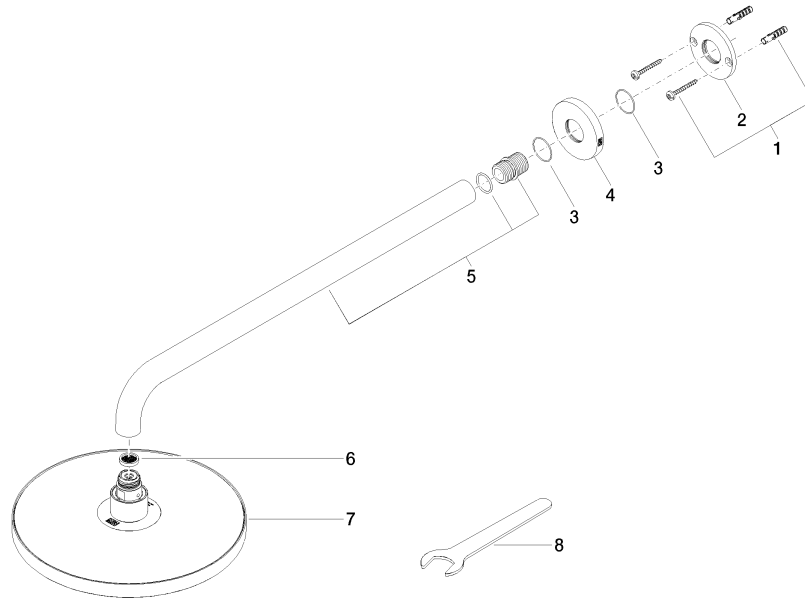

Ducha efecto lluvia con fijación a pared FlowReduce 220 mm - Dark Chrome

TARA

28 648 970

- Saliente 450 mm
- Ø Ducha de lluvia 220 mm
- PURE RAIN, caudal máx. 7 l/min (a 3 bares)
- Función de: 6 l/min
- Roseta Ø 60 mm
- Racor 1/2"
- Con sistema antical
- Con función de marcha en vacío
- Este producto puede ayudar a un edificio a cumplir con los requisitos de los sistemas de certificación ecológica de edificios: LEED®, BREEAM®, DGNB

Encaja con: TARA, LISSÉ, VAIA, META

	Dark Chrome	28 648 970-19
	Cromo	28 648 970-00
	Platino cepillado	28 648 970-06
	Platino	28 648 970-08
	Oro claro	28 648 970-26
	Oro claro cepillado	28 648 970-27
	Latón cepillado (Oro 23k)	28 648 970-28
	Negro mate	28 648 970-33
	Bronce cepillado	28 648 970-42
	Champagne cepillado (Oro 22k)	28 648 970-46
	Champagne (Oro 22k)	28 648 970-47
	Cromo cepillado	28 648 970-93
	Dark Platinum cepillado	28 648 970-99

28 648 970

mm [inches]

Códigos y Estándares

DIN 4109

ISO 3822

Ü-Zeichen

Certificado

LGA_38

28 648 970

Versión del producto de 4/1/2024

Piezas para otros
acabados pueden
encontrarse aquí:
Cromo

Ducha efecto lluvia con fijación a pared FlowReduce 220 mm - Dark Chrome

TARA

28 648 970

Lista de piezas de recambios