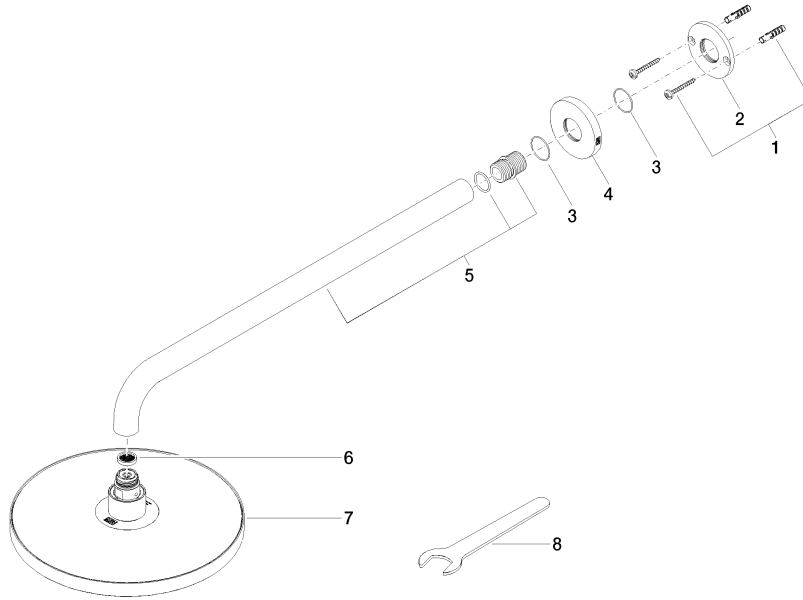

28 648 970

- Saliente 450 mm
- Ø Ducha de lluvia 220 mm
- PURE RAIN, caudal máx. 7 l/min (a 3 bares)
- Función de: 6 l/min
- Roseta Ø 60 mm
- Racor 1/2"
- Con sistema antical
- Con función de marcha en vacío
- Este producto puede ayudar a un edificio a cumplir con los requisitos de los sistemas de certificación ecológica de edificios: LEED®, BREEAM®, DGNB

Encaja con: TARA, LISSÉ, VAIA, META

| | | |
|--|-------------------------------|---------------|
|  | Oro claro | 28 648 970-26 |
|  | Cromo | 28 648 970-00 |
|  | Platino cepillado | 28 648 970-06 |
|  | Platino | 28 648 970-08 |
|  | Dark Chrome | 28 648 970-19 |
|  | Oro claro cepillado | 28 648 970-27 |
|  | Latón cepillado (Oro 23k) | 28 648 970-28 |
|  | Negro mate | 28 648 970-33 |
|  | Bronce cepillado | 28 648 970-42 |
|  | Champagne cepillado (Oro 22k) | 28 648 970-46 |
|  | Champagne (Oro 22k) | 28 648 970-47 |
|  | Cromo cepillado | 28 648 970-93 |
|  | Dark Platinum cepillado | 28 648 970-99 |

28 648 970

mm [inches]

Códigos y Estándares

DIN 4109

ISO 3822

Ü-Zeichen

Certificado

LGA_38

28 648 970

Piezas para otros
acabados pueden
encontrarse aquí:
Cromo

28 648 970

Lista de piezas de recambios