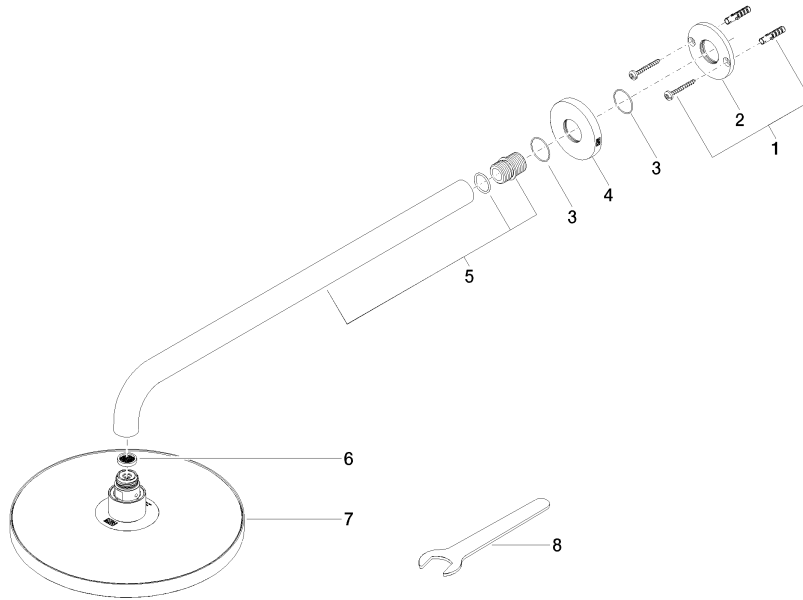

Ducha efecto lluvia con fijación a pared FlowReduce 220 mm - Negro mate

TARA

28 648 970

- Saliente 450 mm
- Ø Ducha de lluvia 220 mm
- PURE RAIN, caudal máx. 7 l/min (a 3 bares)
- Función de: 6 l/min
- Roseta Ø 60 mm
- Racor 1/2"
- Con sistema antical
- Con función de marcha en vacío
- Este producto puede ayudar a un edificio a cumplir con los requisitos de los sistemas de certificación ecológica de edificios: LEED®, BREEAM®, DGNB

Encaja con: TARA, LISSÉ, VAIA, META

	Negro mate	28 648 970-33
	Cromo	28 648 970-00
	Platino cepillado	28 648 970-06
	Platino	28 648 970-08
	Dark Chrome	28 648 970-19
	Oro claro	28 648 970-26
	Oro claro cepillado	28 648 970-27
	Latón cepillado (Oro 23k)	28 648 970-28
	Bronce cepillado	28 648 970-42
	Champagne cepillado (Oro 22k)	28 648 970-46
	Champagne (Oro 22k)	28 648 970-47
	Cromo cepillado	28 648 970-93
	Dark Platinum cepillado	28 648 970-99

28 648 970

mm [inches]

Códigos y Estándares

DIN 4109

ISO 3822

Ü-Zeichen

Certificado

LGA_38

28 648 970

Versión del producto de 4/1/2024

Piezas para otros
acabados pueden
encontrarse aquí:
Cromo

Ducha efecto lluvia con fijación a pared FlowReduce 220 mm - Negro mate

TARA

28 648 970

Lista de piezas de recambios