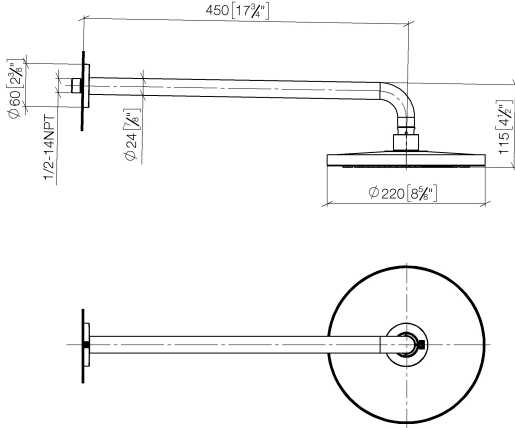

Ducha efecto lluvia con fijación a pared FlowReduce 220 mm - Negro mate

TARA

28 648 970

- Saliente 450 mm
- Ø Ducha de lluvia 220 mm
- PURE RAIN, caudal máx. 7 l/min (a 3 bares)
- Función de: 6 l/min
- Roseta Ø 60 mm
- Racor 1/2"
- Con sistema antical
- Con función de marcha en vacío
- Este producto puede ayudar a un edificio a cumplir con los requisitos de los sistemas de certificación ecológica de edificios: LEED®, BREEAM®, DGNB

28 648 970

mm [inches]

Códigos y Estándares

DIN 4109

ISO 3822

Ü-Zeichen

Certificado

LGA_38

28 648 970

Versión del producto de 4/1/2024

Piezas para otros
acabados pueden
encontrarse aquí:
Cromo

Ducha efecto lluvia con fijación a pared FlowReduce 220 mm - Negro mate

TARA

28 648 970

Lista de piezas de recambios

Versión del producto de 4/1/2024

N°	Número de artículo	Denominación	Cantidad de montaje	Plazo de entrega
	04 30 31 032 00 90	juego de fijación	9	2