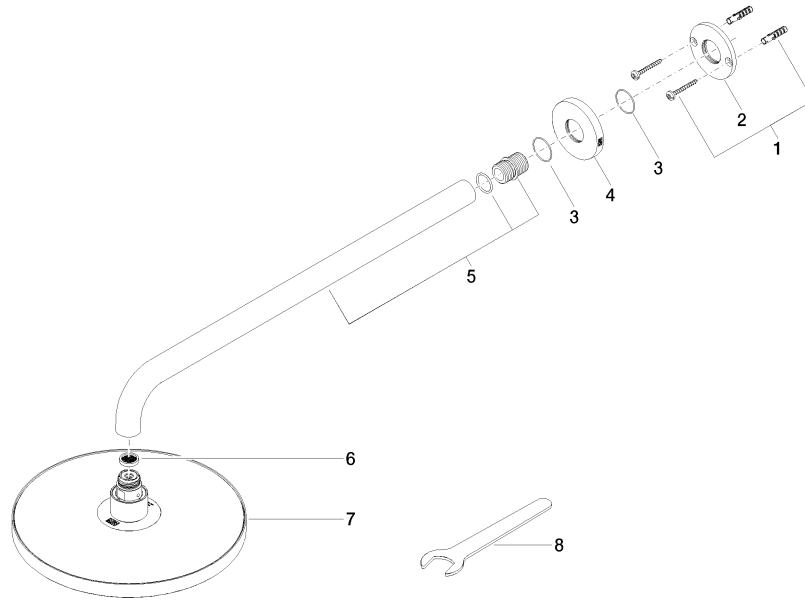

**Ducha efecto lluvia con fijación a pared FlowReduce 220 mm - Champagne cepillado (Oro 22k)**

TARA

28 648 970

- Saliente 450 mm
- Ø Ducha de lluvia 220 mm
- PURE RAIN, caudal máx. 7 l/min (a 3 bares)
- Función de: 6 l/min
- Roseta Ø 60 mm
- Racor 1/2"
- Con sistema antical
- Con función de marcha en vacío
- Este producto puede ayudar a un edificio a cumplir con los requisitos de los sistemas de certificación ecológica de edificios: LEED®, BREEAM®, DGNB

Ducha efecto lluvia con fijación a pared FlowReduce 220 mm - Champagne cepillado (Oro 22k)

TARA

28 648 970  
mm [inches]

Códigos y Estándares

DIN 4109

ISO 3822

Ü-Zeichen

Certificado

LGA\_38

Ducha efecto lluvia con fijación a pared FlowReduce 220 mm - Champagne cepillado (Oro 22k)

TARA

28 648 970

Versión del producto de 4/1/2024

Piezas para otros acabados pueden encontrarse aquí:  
Cromo

Ducha efecto lluvia con fijación a pared FlowReduce 220 mm - Champagne cepillado (Oro 22k)

TARA

28 648 970