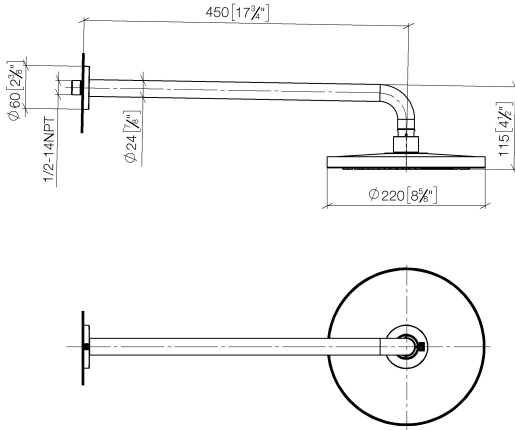

**Ducha efecto lluvia con fijación a pared FlowReduce 220 mm - Champagne cepillado (Oro 22k)**

TARA

28 648 970

- Saliente 450 mm
- Ø Ducha de lluvia 220 mm
- PURE RAIN, caudal máx. 7 l/min (a 3 bares)
- Función de: 6 l/min
- Roseta Ø 60 mm
- Racor 1/2"
- Con sistema antical
- Con función de marcha en vacío
- Este producto puede ayudar a un edificio a cumplir con los requisitos de los sistemas de certificación ecológica de edificios: LEED®, BREEAM®, DGNB

Ducha efecto lluvia con fijación a pared FlowReduce 220 mm - Champagne cepillado (Oro 22k)

TARA

28 648 970  
mm [inches]

Códigos y Estándares

DIN 4109

ISO 3822

Ü-Zeichen

Certificado

LGA\_38

Ducha efecto lluvia con fijación a pared FlowReduce 220 mm - Champagne cepillado (Oro 22k)

TARA

28 648 970

Versión del producto de 4/1/2024

Piezas para otros acabados pueden encontrarse aquí:  
Cromo

Ducha efecto lluvia con fijación a pared FlowReduce 220 mm - Champagne cepillado (Oro 22k)

TARA

28 648 970