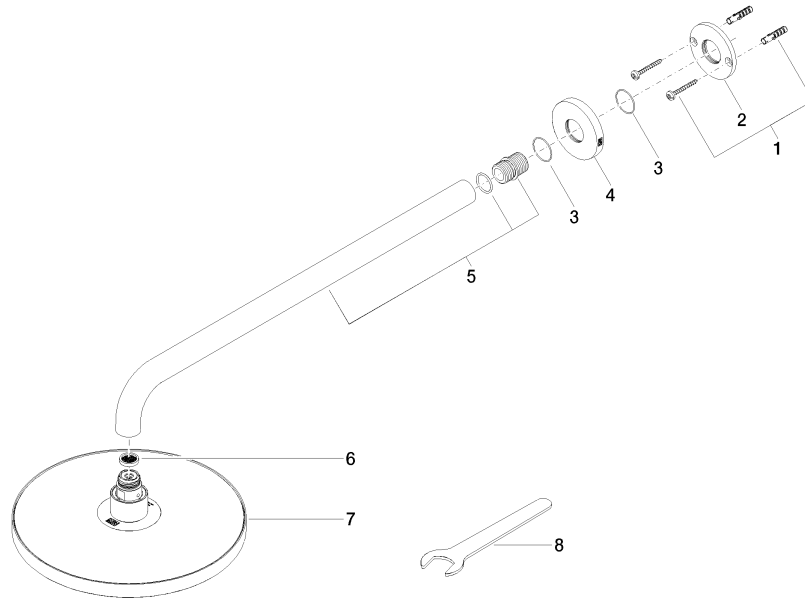

**Ducha efecto lluvia con fijación a pared FlowReduce 220 mm - Champagne (Oro 22k)**

TARA

28 648 970

- Saliente 450 mm
- Ø Ducha de lluvia 220 mm
- PURE RAIN, caudal máx. 7 l/min (a 3 bares)
- Función de: 6 l/min
- Roseta Ø 60 mm
- Racor 1/2"
- Con sistema antical
- Con función de marcha en vacío
- Este producto puede ayudar a un edificio a cumplir con los requisitos de los sistemas de certificación ecológica de edificios: LEED®, BREEAM®, DGNB

Ducha efecto lluvia con fijación a pared FlowReduce 220 mm - Champagne  
(Oro 22k)

TARA

28 648 970  
mm [inches]

Códigos y Estándares

DIN 4109

ISO 3822

Ü-Zeichen

Certificado

LGA\_38

28 648 970

**Versión del producto de 4/1/2024**

Piezas para otros  
acabados pueden  
encontrarse aquí:  
Cromo

Ducha efecto lluvia con fijación a pared FlowReduce 220 mm - Champagne  
(Oro 22k)

TARA