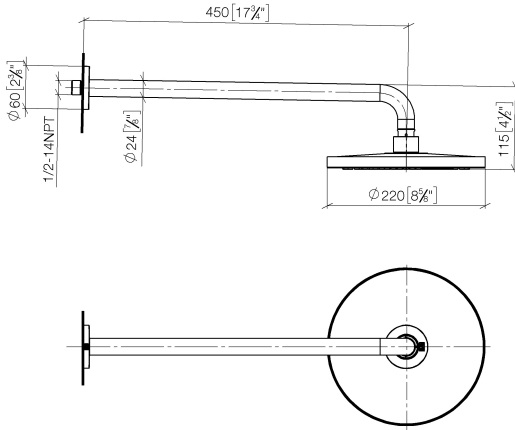

**Ducha efecto lluvia con fijación a pared FlowReduce 220 mm - Champagne (Oro 22k)**

TARA

28 648 970

- Saliente 450 mm
- Ø Ducha de lluvia 220 mm
- PURE RAIN, caudal máx. 7 l/min (a 3 bares)
- Función de: 6 l/min
- Roseta Ø 60 mm
- Racor 1/2"
- Con sistema antical
- Con función de marcha en vacío
- Este producto puede ayudar a un edificio a cumplir con los requisitos de los sistemas de certificación ecológica de edificios: LEED®, BREEAM®, DGNB

Ducha efecto lluvia con fijación a pared FlowReduce 220 mm - Champagne  
(Oro 22k)

TARA

28 648 970  
mm [inches]

Códigos y Estándares

DIN 4109

ISO 3822

Ü-Zeichen

Certificado

LGA\_38

28 648 970

**Versión del producto de 4/1/2024**

Piezas para otros  
acabados pueden  
encontrarse aquí:  
Cromo

Ducha efecto lluvia con fijación a pared FlowReduce 220 mm - Champagne  
(Oro 22k)

TARA