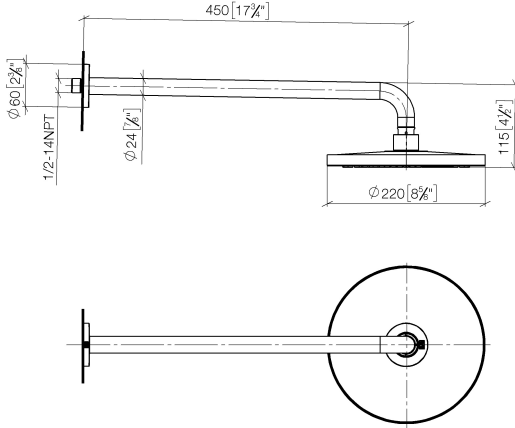

Ducha efecto lluvia con fijación a pared FlowReduce 220 mm - Dark Platinum cepillado

TARA

28 648 970

- Saliente 450 mm
- Ø Ducha de lluvia 220 mm
- PURE RAIN, caudal máx. 7 l/min (a 3 bares)
- Función de: 6 l/min
- Roseta Ø 60 mm
- Racor 1/2"
- Con sistema antical
- Con función de marcha en vacío
- Este producto puede ayudar a un edificio a cumplir con los requisitos de los sistemas de certificación ecológica de edificios: LEED®, BREEAM®, DGNB

Ducha efecto lluvia con fijación a pared FlowReduce 220 mm - Dark Platinum cepillado

TARA

28 648 970
mm [inches]

Códigos y Estándares

DIN 4109

ISO 3822

Ü-Zeichen

Certificado

LGA_38

28 648 970

Versión del producto de 4/1/2024

Piezas para otros acabados pueden encontrarse aquí: Cromo

Ducha efecto lluvia con fijación a pared FlowReduce 220 mm - Dark Platinum cepillado

TARA

28 648 970

Lista de piezas de recambios

Versión del producto de 4/1/2024

N°	Número de artículo	Denominación	Cantidad de montaje	Plazo de entrega
	04 30 31 032 00 90	juego de fijación	9	2