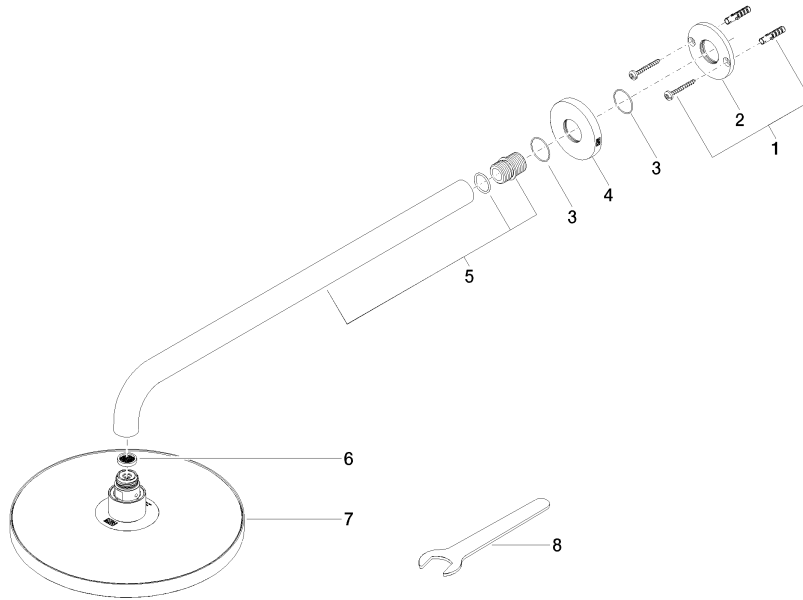

Ducha efecto lluvia con fijación a pared FlowReduce 220 mm - Dark Platinum cepillado

TARA

28 648 970

- Saliente 450 mm
- Ø Ducha de lluvia 220 mm
- PURE RAIN, caudal máx. 7 l/min (a 3 bares)
- Función de: 6 l/min
- Roseta Ø 60 mm
- Racor 1/2"
- Con sistema antical
- Con función de marcha en vacío
- Este producto puede ayudar a un edificio a cumplir con los requisitos de los sistemas de certificación ecológica de edificios: LEED®, BREEAM®, DGNB

Encaja con: TARA, LISSÉ, VAIA, META

	Dark Platinum cepillado	28 648 970-99
	Cromo	28 648 970-00
	Platino cepillado	28 648 970-06
	Platino	28 648 970-08
	Dark Chrome	28 648 970-19
	Oro claro	28 648 970-26
	Oro claro cepillado	28 648 970-27
	Latón cepillado (Oro 23k)	28 648 970-28
	Negro mate	28 648 970-33
	Bronce cepillado	28 648 970-42
	Champagne cepillado (Oro 22k)	28 648 970-46
	Champagne (Oro 22k)	28 648 970-47
	Cromo cepillado	28 648 970-93

Ducha efecto lluvia con fijación a pared FlowReduce 220 mm - Dark Platinum cepillado

TARA

28 648 970
mm [inches]

Códigos y Estándares

DIN 4109

ISO 3822

Ü-Zeichen

Certificado

LGA_38

28 648 970

Versión del producto de 4/1/2024

Piezas para otros acabados pueden encontrarse aquí: Cromo

Ducha efecto lluvia con fijación a pared FlowReduce 220 mm - Dark Platinum cepillado

TARA

28 648 970