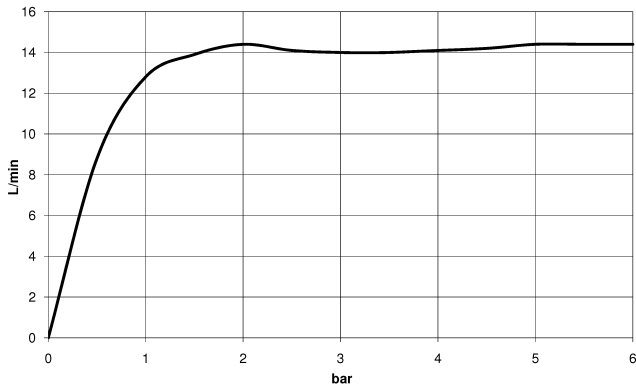

**Ducha efecto lluvia con fijación a pared 220 mm - Cromo**

IMO

28 649 670

- Saliente 450 mm
- Ø Ducha de lluvia 220 mm
- PURE RAIN, caudal máx. 14 l/min (a 3 bares)
- Función de: 7 l/min
- Roseta 65 x 65 mm
- Racor 1/2"
- Con sistema antical
- Con función de marcha en vacío

**Complementos recomendados**

- Cuerpo empotrado -** 35 085 970 90
- Profundidad de montaje máx. 163 mm
  - Profundidad de montaje mín. 90 mm

28 649 670

mm [inches]

Diagrama de flujo

Códigos y Estándares

DIN 4109

ISO 3822

Scottish Water  
Byelaws

UK Water Supply  
Regulations

Ü-Zeichen

Ducha efecto lluvia con fijación a pared 220 mm - Cromo

IMO

28 649 670

Certificado