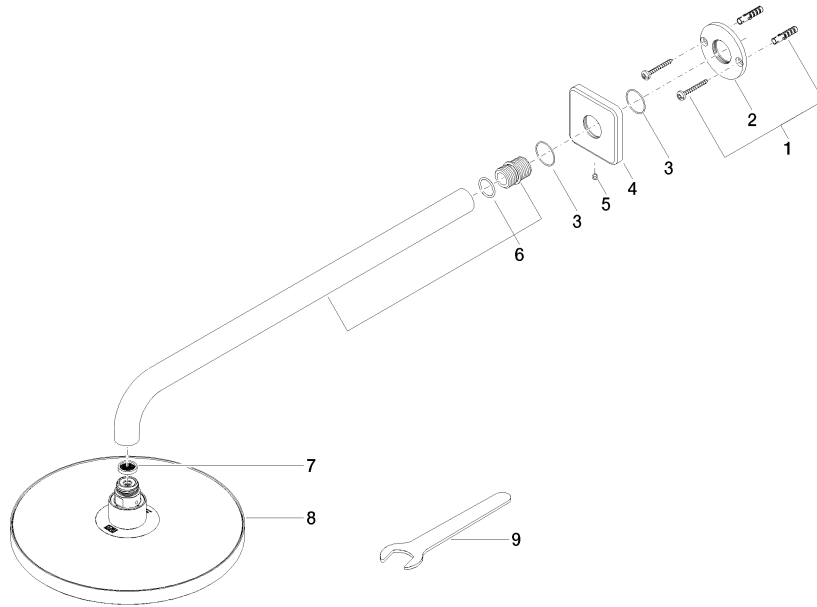

**Ducha efecto lluvia con fijación a pared 220 mm - Cromo**

IMO

28 649 670

- Saliente 450 mm
- Ø Ducha de lluvia 220 mm
- PURE RAIN, caudal máx. 14 l/min (a 3 bares)
- Función de: 7 l/min
- Roseta 65 x 65 mm
- Racor 1/2"
- Con sistema antical
- Con función de marcha en vacío

**Complementos recomendados**

- Cuerpo empotrado -** 35 085 970 90
- Profundidad de montaje máx. 163 mm
  - Profundidad de montaje mín. 90 mm

28 649 670

mm [inches]

Diagrama de flujo

Códigos y Estándares

DIN 4109

ISO 3822

Scottish Water  
Byelaws

UK Water Supply  
Regulations

Ü-Zeichen

Ducha efecto lluvia con fijación a pared 220 mm - Cromo

IMO

28 649 670

Certificado

## Ducha efecto lluvia con fijación a pared 220 mm - Cromo

IMO

28 649 670