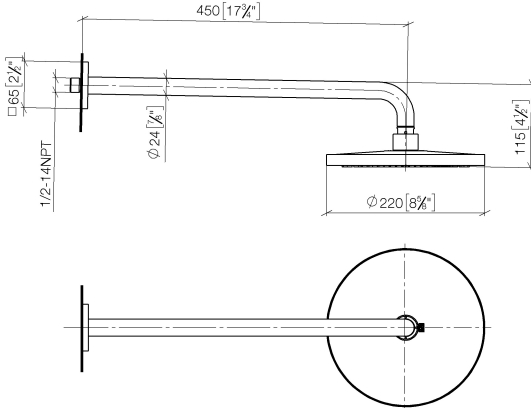

**Ducha efecto lluvia con fijación a pared 220 mm - Cromo**

IMO

28 649 670

- Saliente 450 mm
- Ø Ducha de lluvia 220 mm
- PURE RAIN, caudal máx. 14 l/min (a 3 bares)
- Función de: 7 l/min
- Roseta 65 x 65 mm
- Racor 1/2"
- Con sistema antical
- Con función de marcha en vacío

**Complementos recomendados**

- Cuerpo empotrado -** 35 085 970 90
- Profundidad de montaje máx. 163 mm
  - Profundidad de montaje mín. 90 mm

28 649 670

mm [inches]

Diagrama de flujo

Códigos y Estándares

DIN 4109

ISO 3822

Scottish Water  
Byelaws

UK Water Supply  
Regulations

Ü-Zeichen

Ducha efecto lluvia con fijación a pared 220 mm - Cromo

IMO

28 649 670

Certificado

## Ducha efecto lluvia con fijación a pared 220 mm - Cromo

IMO

28 649 670