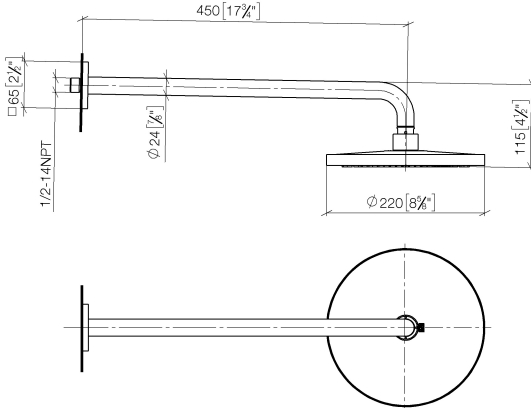

Ducha efecto lluvia con fijación a pared 220 mm - Dark Chrome

IMO

28 649 670

- Saliente 450 mm
- Ø Ducha de lluvia 220 mm
- PURE RAIN, caudal máx. 14 l/min (a 3 bares)
- Función de: 7 l/min
- Roseta 65 x 65 mm
- Racor 1/2"
- Con sistema antical
- Con función de marcha en vacío

Complementos recomendados

- Cuerpo empotrado -** 35 085 970 90
- Profundidad de montaje máx. 163 mm
 - Profundidad de montaje mín. 90 mm

28 649 670

mm [inches]

Diagrama de flujo

Códigos y Estándares

DIN 4109

ISO 3822

Scottish Water
Byelaws

UK Water Supply
Regulations

Ü-Zeichen

Ducha efecto lluvia con fijación a pared 220 mm - Dark Chrome

IMO

28 649 670

Certificado

LGA_38

WRAS_2212

28 649 670

Versión del producto de 3/13/2017

Ducha efecto lluvia con fijación a pared 220 mm - Dark Chrome

IMO

28 649 670

Lista de piezas de recambios