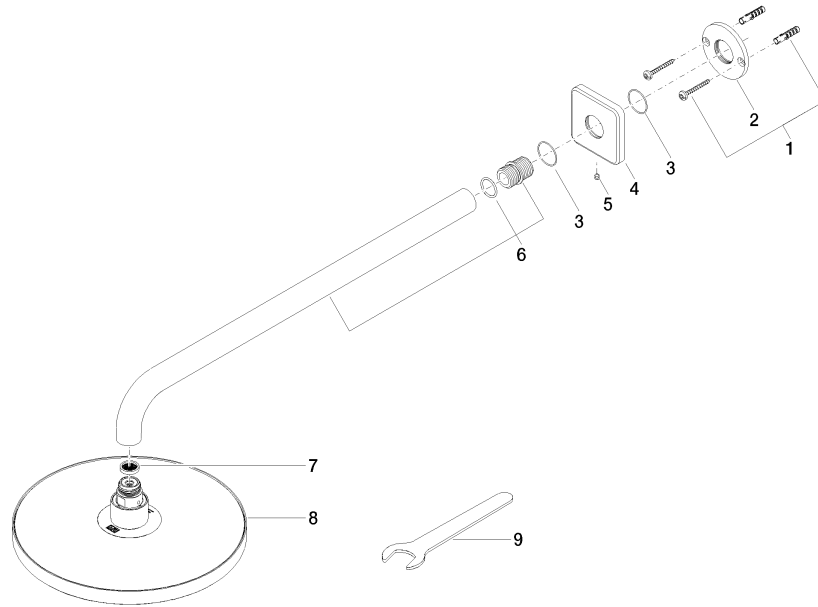

Ducha efecto lluvia con fijación a pared 220 mm - Dark Chrome

IMO

28 649 670

- Saliente 450 mm
- Ø Ducha de lluvia 220 mm
- PURE RAIN, caudal máx. 14 l/min (a 3 bares)
- Función de: 7 l/min
- Roseta 65 x 65 mm
- Racor 1/2"
- Con sistema antical
- Con función de marcha en vacío

Complementos recomendados

- Cuerpo empotrado -** 35 085 970 90
- Profundidad de montaje máx. 163 mm
 - Profundidad de montaje mín. 90 mm

28 649 670

mm [inches]

Diagrama de flujo

Códigos y Estándares

DIN 4109

ISO 3822

Scottish Water
Byelaws

UK Water Supply
Regulations

Ü-Zeichen

Ducha efecto lluvia con fijación a pared 220 mm - Dark Chrome

IMO

28 649 670

Certificado

LGA_38

WRAS_2212

28 649 670

Versión del producto de 3/13/2017

Ducha efecto lluvia con fijación a pared 220 mm - Dark Chrome

IMO

28 649 670

Lista de piezas de recambios