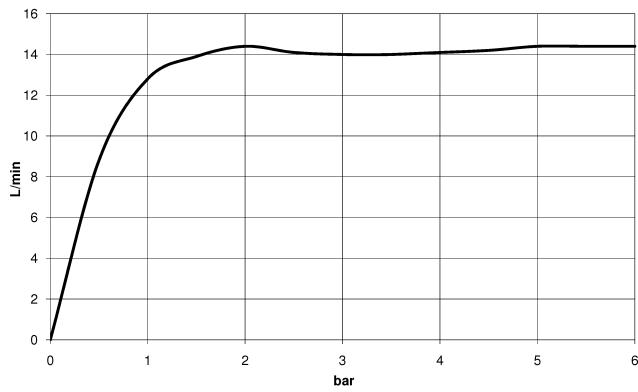

Ducha efecto lluvia con fijación a pared 220 mm - Oro claro cepillado

IMO

28 649 670

- Saliente 450 mm
- Ø Ducha de lluvia 220 mm
- PURE RAIN, caudal máx. 14 l/min (a 3 bares)
- Función de: 7 l/min
- Roseta 65 x 65 mm
- Racor 1/2"
- Con sistema antical
- Con función de marcha en vacío

Complementos recomendados

- Cuerpo empotrado -** 35 085 970 90
- Profundidad de montaje mín. 90 mm
 - Profundidad de montaje máx. 163 mm

28 649 670

mm [inches]

Diagrama de flujo

Códigos y Estándares

DIN 4109