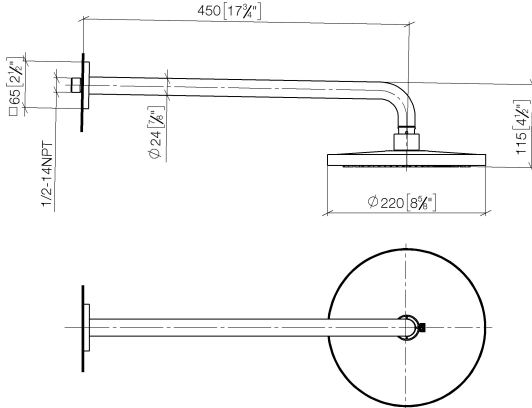

Ducha efecto lluvia con fijación a pared 220 mm - Oro claro cepillado

IMO

28 649 670

- Saliente 450 mm
- Ø Ducha de lluvia 220 mm
- PURE RAIN, caudal máx. 14 l/min (a 3 bares)
- Función de: 7 l/min
- Roseta 65 x 65 mm
- Racor 1/2"
- Con sistema antical
- Con función de marcha en vacío

Complementos recomendados

- Cuerpo empotrado -** 35 085 970 90
- Profundidad de montaje mín. 90 mm
 - Profundidad de montaje máx. 163 mm

28 649 670

mm [inches]

Diagrama de flujo

Códigos y Estándares

DIN 4109

ISO 3822

Scottish Water
Byelaws

UK Water Supply
Regulations

Ü-Zeichen

Ducha efecto lluvia con fijación a pared 220 mm - Oro claro cepillado

IMO

28 649 670

Certificado

LGA_38

WRAS_2212

28 649 670

Versión del producto de 3/13/2017

Ducha efecto lluvia con fijación a pared 220 mm - Oro claro cepillado

IMO

28 649 670

Lista de piezas de recambios