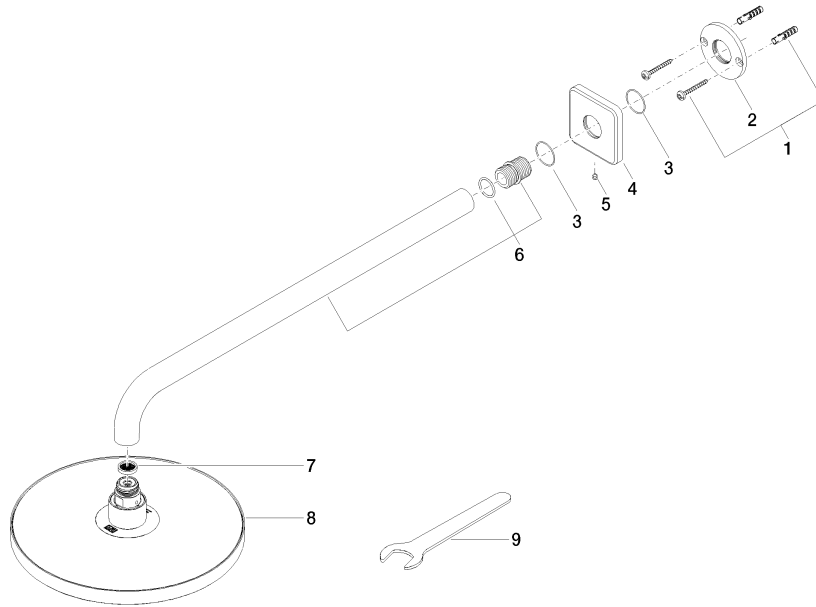

Ducha efecto lluvia con fijación a pared 220 mm - Oro claro cepillado

IMO

28 649 670

- Saliente 450 mm
- Ø Ducha de lluvia 220 mm
- PURE RAIN, caudal máx. 14 l/min (a 3 bares)
- Función de: 7 l/min
- Roseta 65 x 65 mm
- Racor 1/2"
- Con sistema antical
- Con función de marcha en vacío

Complementos recomendados

- Cuerpo empotrado -** 35 085 970 90
- Profundidad de montaje mín. 90 mm
 - Profundidad de montaje máx. 163 mm

28 649 670

mm [inches]

Diagrama de flujo

Códigos y Estándares

DIN 4109

ISO 3822

Scottish Water
Byelaws

UK Water Supply
Regulations

Ü-Zeichen

Ducha efecto lluvia con fijación a pared 220 mm - Oro claro cepillado

IMO

28 649 670

Certificado

LGA_38

WRAS_2212

28 649 670

Versión del producto de 3/13/2017

Ducha efecto lluvia con fijación a pared 220 mm - Oro claro cepillado

IMO

28 649 670

Lista de piezas de recambios