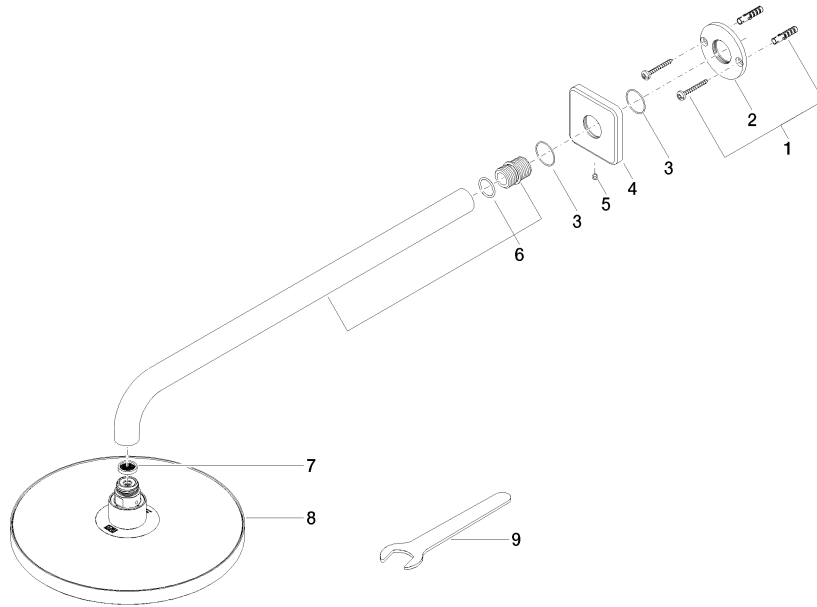

Ducha efecto lluvia con fijación a pared 220 mm - Latón cepillado (Oro 23k)

IMO

28 649 670

- Saliente 450 mm
- Ø Ducha de lluvia 220 mm
- PURE RAIN, caudal máx. 14 l/min (a 3 bares)
- Función de: 7 l/min
- Roseta 65 x 65 mm
- Racor 1/2"
- Con sistema antical
- Con función de marcha en vacío

Complementos recomendados

- Cuerpo empotrado -** 35 085 970 90
- Profundidad de montaje máx. 163 mm
 - Profundidad de montaje mín. 90 mm

28 649 670

mm [inches]

Diagrama de flujo

Códigos y Estándares

DIN 4109

ISO 3822

Scottish Water
Byelaws

UK Water Supply
Regulations

Ü-Zeichen

Ducha efecto lluvia con fijación a pared 220 mm - Latón cepillado (Oro 23k)

IMO

28 649 670

Certificado

LGA_38

WRAS_2212

28 649 670

Versión del producto de 3/13/2017

Ducha efecto lluvia con fijación a pared 220 mm - Latón cepillado (Oro 23k)

IMO

28 649 670

Lista de piezas de recambios