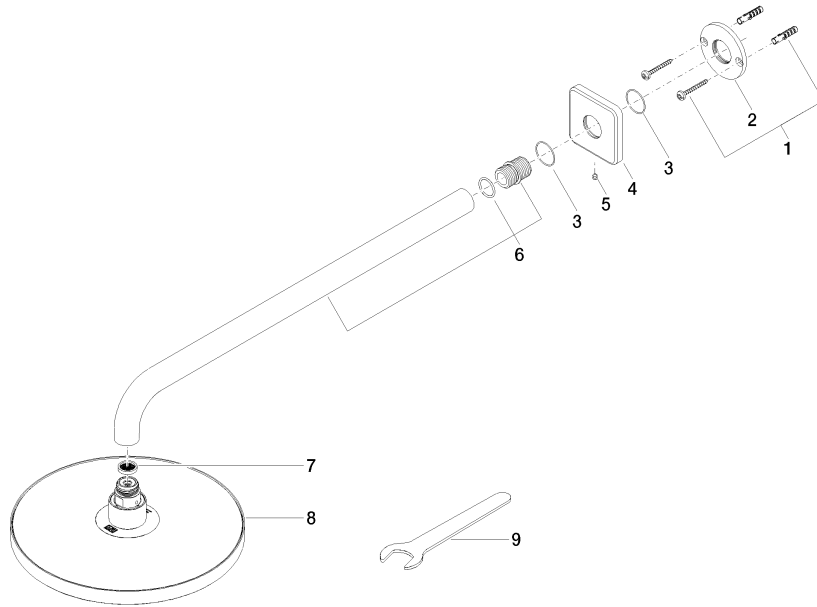

Ducha efecto lluvia con fijación a pared 220 mm - Negro mate

IMO

28 649 670

- Saliente 450 mm
- Ø Ducha de lluvia 220 mm
- PURE RAIN, caudal máx. 14 l/min (a 3 bares)
- Función de: 7 l/min
- Roseta 65 x 65 mm
- Racor 1/2"
- Con sistema antical
- Con función de marcha en vacío

Complementos recomendados

- Cuerpo empotrado -** 35 085 970 90
- Profundidad de montaje mín. 90 mm
 - Profundidad de montaje máx. 163 mm

28 649 670

mm [inches]

Diagrama de flujo

Códigos y Estándares

DIN 4109

ISO 3822

Scottish Water
Byelaws

UK Water Supply
Regulations

Ü-Zeichen

Ducha efecto lluvia con fijación a pared 220 mm - Negro mate

IMO

28 649 670

Certificado

LGA_38

WRAS_2212

28 649 670

Versión del producto de 3/13/2017

Ducha efecto lluvia con fijación a pared 220 mm - Negro mate

IMO

28 649 670

Lista de piezas de recambios