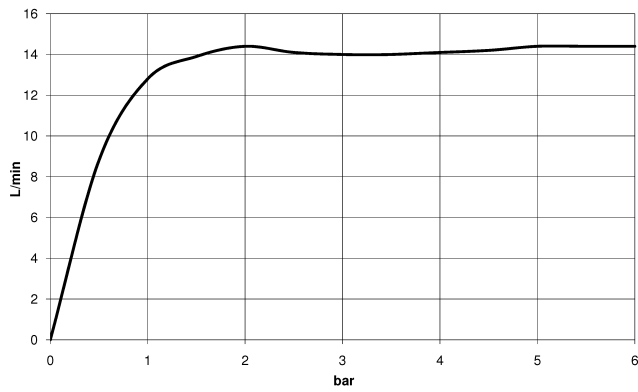

Ducha efecto lluvia con fijación a pared 220 mm - Negro mate

IMO

28 649 670

- Saliente 450 mm
- Ø Ducha de lluvia 220 mm
- PURE RAIN, caudal máx. 14 l/min (a 3 bares)
- Función de: 7 l/min
- Roseta 65 x 65 mm
- Racor 1/2"
- Con sistema antical
- Con función de marcha en vacío

Complementos recomendados

- Cuerpo empotrado -** 35 085 970 90
- Profundidad de montaje mín. 90 mm
 - Profundidad de montaje máx. 163 mm

28 649 670

mm [inches]

Diagrama de flujo

Códigos y Estándares

DIN 4109