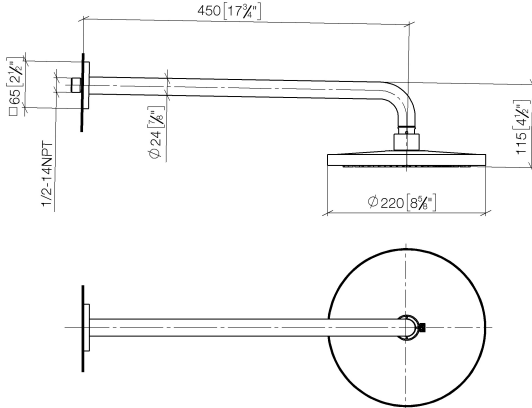

Ducha efecto lluvia con fijación a pared 220 mm - Negro mate

IMO

28 649 670

- Saliente 450 mm
- Ø Ducha de lluvia 220 mm
- PURE RAIN, caudal máx. 14 l/min (a 3 bares)
- Función de: 7 l/min
- Roseta 65 x 65 mm
- Racor 1/2"
- Con sistema antical
- Con función de marcha en vacío

Complementos recomendados

- Cuerpo empotrado -** 35 085 970 90
- Profundidad de montaje mín. 90 mm
 - Profundidad de montaje máx. 163 mm

28 649 670

mm [inches]

Diagrama de flujo

Códigos y Estándares

DIN 4109

ISO 3822

Scottish Water
Byelaws

UK Water Supply
Regulations

Ü-Zeichen

Ducha efecto lluvia con fijación a pared 220 mm - Negro mate

IMO

28 649 670

Certificado