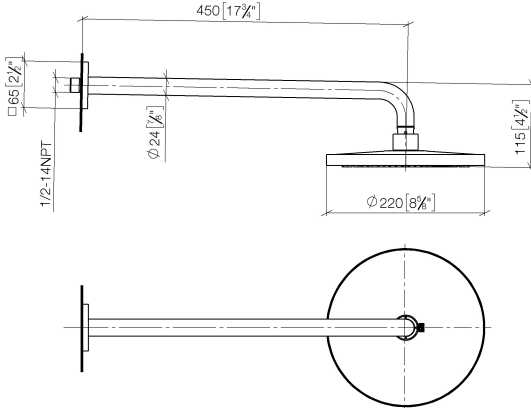

Ducha efecto lluvia con fijación a pared 220 mm - Champagne cepillado (Oro 22k)

IMO

28 649 670

- Saliente 450 mm
- Ø Ducha de lluvia 220 mm
- PURE RAIN, caudal máx. 14 l/min (a 3 bares)
- Función de: 7 l/min
- Roseta 65 x 65 mm
- Racor 1/2"
- Con sistema antical
- Con función de marcha en vacío

Complementos recomendados

- Cuerpo empotrado -** 35 085 970 90
- Profundidad de montaje máx. 163 mm
 - Profundidad de montaje mín. 90 mm

Ducha efecto lluvia con fijación a pared 220 mm - Champagne cepillado (Oro 22k)

IMO

28 649 670
mm [inches]

Diagrama de flujo

Códigos y Estándares

DIN 4109

ISO 3822

Scottish Water
Byelaws

UK Water Supply
Regulations

Ü-Zeichen

Ducha efecto lluvia con fijación a pared 220 mm - Champagne cepillado (Oro 22k)

IMO

28 649 670
Certificado

LGA_38

WRAS_2212

Ducha efecto lluvia con fijación a pared 220 mm - Champagne cepillado (Oro 22k)