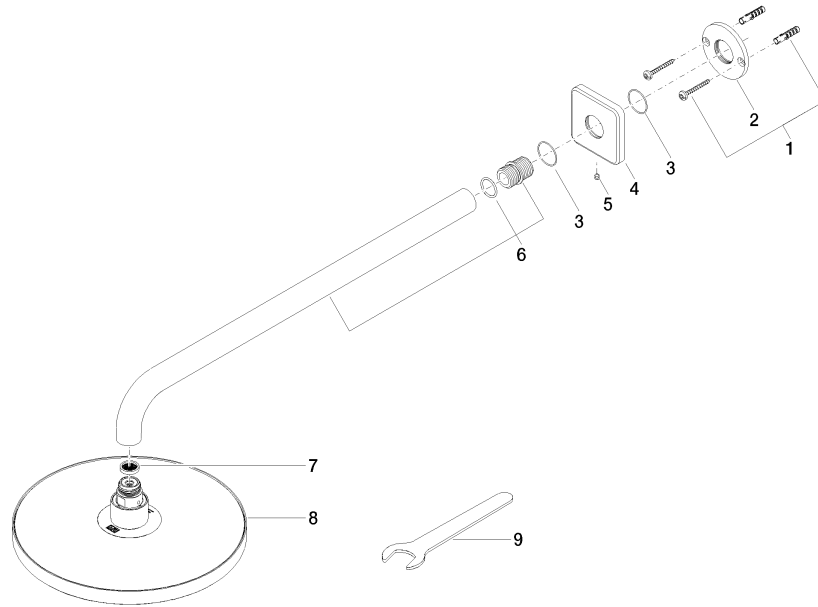

Ducha efecto lluvia con fijación a pared 220 mm - Champagne cepillado (Oro 22k)

IMO

28 649 670

- Saliente 450 mm
- Ø Ducha de lluvia 220 mm
- PURE RAIN, caudal máx. 14 l/min (a 3 bares)
- Función de: 7 l/min
- Roseta 65 x 65 mm
- Racor 1/2"
- Con sistema antical
- Con función de marcha en vacío

IMO

28 649 670
mm [inches]

Diagrama de flujo

Códigos y Estándares

DIN 4109

ISO 3822

Scottish Water
Byelaws

UK Water Supply
Regulations

Ü-Zeichen

Ducha efecto lluvia con fijación a pared 220 mm - Champagne cepillado (Oro 22k)

IMO

28 649 670
Certificado

LGA_38

WRAS_2212

Ducha efecto lluvia con fijación a pared 220 mm - Champagne cepillado (Oro 22k)

28 649 670

Versión del producto de 3/13/2017

Ducha efecto lluvia con fijación a pared 220 mm - Champagne cepillado (Oro 22k)

IMO

28 649 670

Lista de piezas de recambios

Versión del producto de 3/13/2017

Nº	Número de artículo	Denominación	Cantidad de montaje	Plazo de entrega
	04 30 31 032 00 90	juego de fijación	10	2