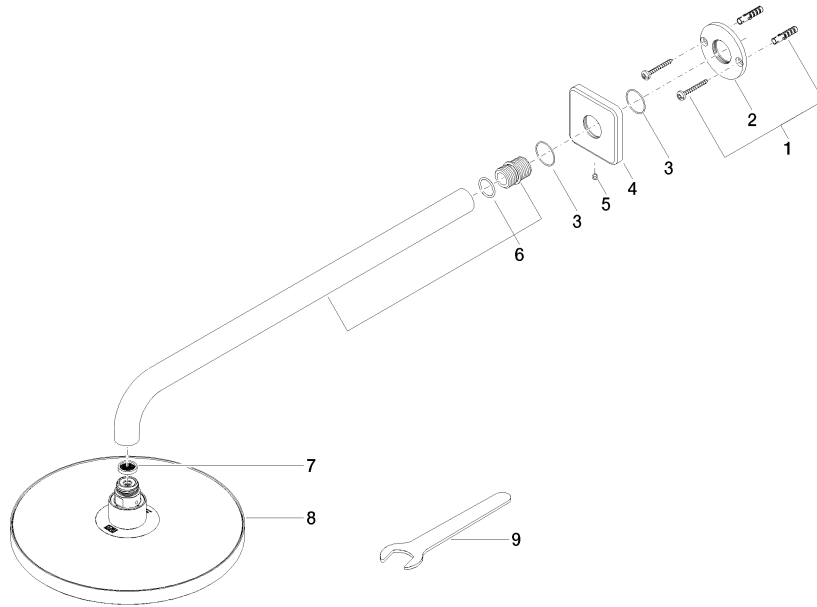

28 649 670

Versión del producto de 3/13/2017