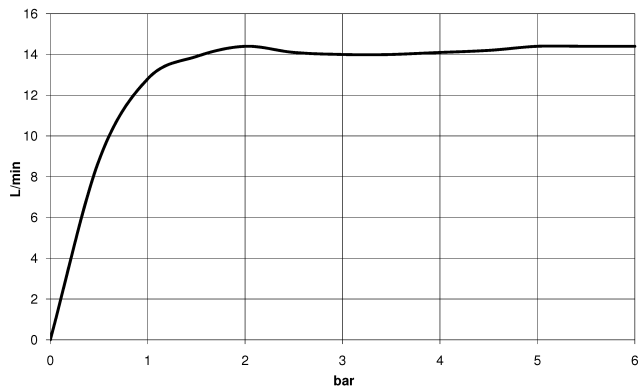

Ducha efecto lluvia con fijación a pared 220 mm - Cromo cepillado

IMO

28 649 670

- Saliente 450 mm
- Ø Ducha de lluvia 220 mm
- PURE RAIN, caudal máx. 14 l/min (a 3 bares)
- Función de: 7 l/min
- Roseta 65 x 65 mm
- Racor 1/2"
- Con sistema antical
- Con función de marcha en vacío

Complementos recomendados

- Cuerpo empotrado -** 35 085 970 90
- Profundidad de montaje máx. 163 mm
 - Profundidad de montaje mín. 90 mm

28 649 670

mm [inches]

Diagrama de flujo

Códigos y Estándares

DIN 4109

ISO 3822

Scottish Water
Byelaws

UK Water Supply
Regulations

Ü-Zeichen

Ducha efecto lluvia con fijación a pared 220 mm - Cromo cepillado

IMO

28 649 670

Certificado