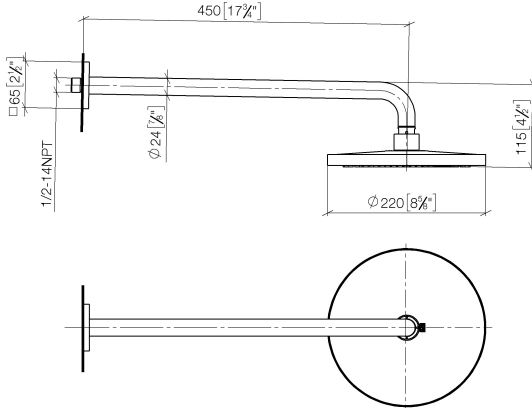

Ducha efecto lluvia con fijación a pared 220 mm - Cromo cepillado

IMO

28 649 670

- Saliente 450 mm
- Ø Ducha de lluvia 220 mm
- PURE RAIN, caudal máx. 14 l/min (a 3 bares)
- Función de: 7 l/min
- Roseta 65 x 65 mm
- Racor 1/2"
- Con sistema antical
- Con función de marcha en vacío

Complementos recomendados

- Cuerpo empotrado -** 35 085 970 90
- Profundidad de montaje máx. 163 mm
 - Profundidad de montaje mín. 90 mm

28 649 670

mm [inches]

Diagrama de flujo

Códigos y Estándares

DIN 4109

ISO 3822

Scottish Water
Byelaws

UK Water Supply
Regulations

Ü-Zeichen

Ducha efecto lluvia con fijación a pared 220 mm - Cromo cepillado

IMO

28 649 670

Certificado

LGA_38

WRAS_2212

28 649 670

Versión del producto de 3/13/2017

Ducha efecto lluvia con fijación a pared 220 mm - Cromo cepillado

IMO

28 649 670

Lista de piezas de recambios