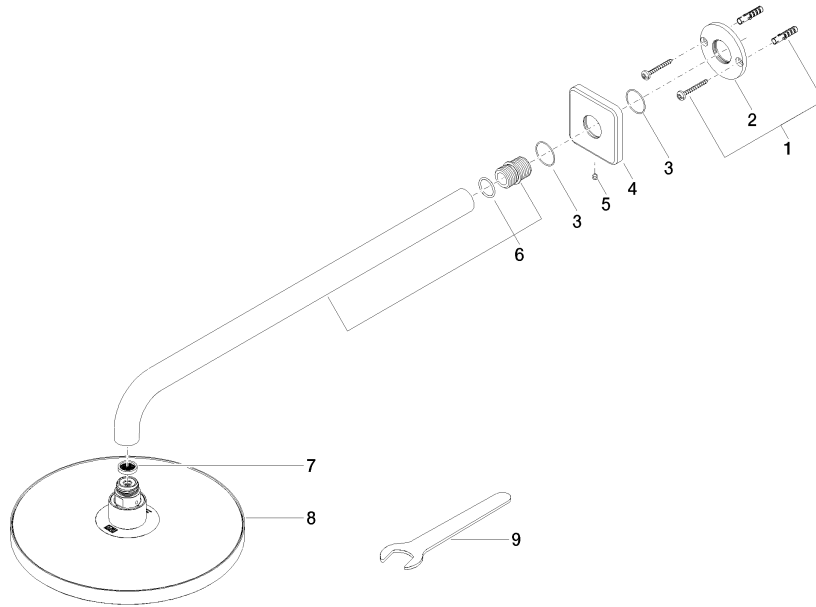

Ducha efecto lluvia con fijación a pared 220 mm - Cromo cepillado

IMO

28 649 670

- Saliente 450 mm
- Ø Ducha de lluvia 220 mm
- PURE RAIN, caudal máx. 14 l/min (a 3 bares)
- Función de: 7 l/min
- Roseta 65 x 65 mm
- Racor 1/2"
- Con sistema antical
- Con función de marcha en vacío

Complementos recomendados

- Cuerpo empotrado -** 35 085 970 90
- Profundidad de montaje máx. 163 mm
 - Profundidad de montaje mín. 90 mm

28 649 670

mm [inches]

Diagrama de flujo

Códigos y Estándares

DIN 4109

ISO 3822

Scottish Water
Byelaws

UK Water Supply
Regulations

Ü-Zeichen

Ducha efecto lluvia con fijación a pared 220 mm - Cromo cepillado

IMO

28 649 670

Certificado

LGA_38

WRAS_2212

28 649 670

Versión del producto de 3/13/2017

Ducha efecto lluvia con fijación a pared 220 mm - Cromo cepillado

IMO

28 649 670

Lista de piezas de recambios