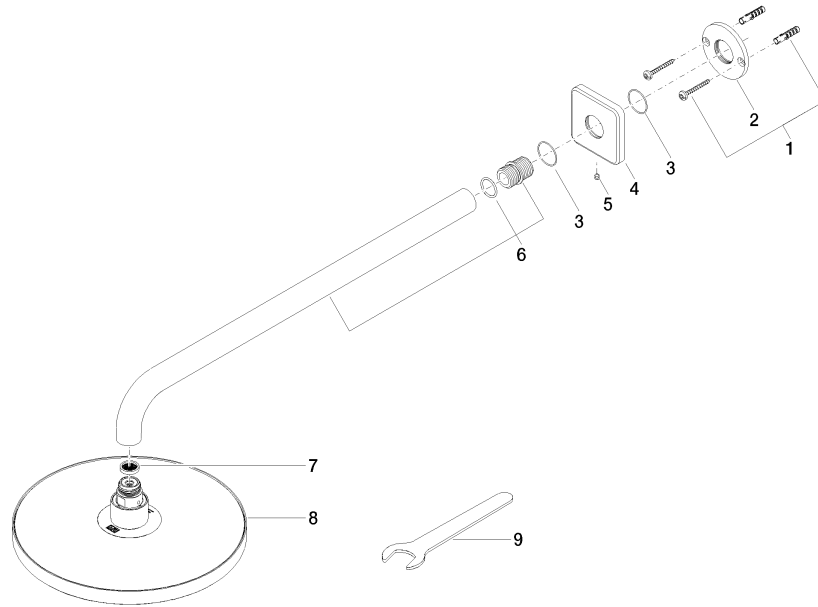

Ducha efecto lluvia con fijación a pared 220 mm - Dark Platinum cepillado

IMO

28 649 670

- Saliente 450 mm
- Ø Ducha de lluvia 220 mm
- PURE RAIN, caudal máx. 14 l/min (a 3 bares)
- Función de: 7 l/min
- Roseta 65 x 65 mm
- Racor 1/2"
- Con sistema antical
- Con función de marcha en vacío

Complementos recomendados

- Cuerpo empotrado -** 35 085 970 90
- Profundidad de montaje máx. 163 mm
 - Profundidad de montaje mín. 90 mm

28 649 670

mm [inches]

Diagrama de flujo

Códigos y Estándares

DIN 4109

ISO 3822

Scottish Water
Byelaws

UK Water Supply
Regulations

Ü-Zeichen

Ducha efecto lluvia con fijación a pared 220 mm - Dark Platinum cepillado

IMO

28 649 670

Certificado

LGA_38

WRAS_2212

28 649 670

Versión del producto de 3/13/2017

Ducha efecto lluvia con fijación a pared 220 mm - Dark Platinum cepillado

IMO

28 649 670

Lista de piezas de recambios