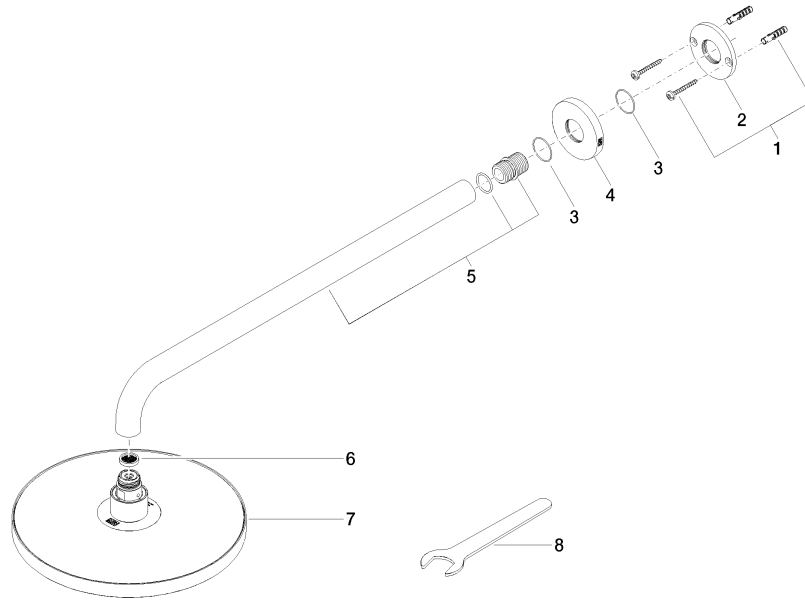

Ducha efecto lluvia con fijación a pared 220 mm - Platino cepillado

TARA

28 649 970

- Saliente 450 mm
- Ø Ducha de lluvia 220 mm
- PURE RAIN, caudal máx. 14 l/min (a 3 bares)
- Función de: 7 l/min
- Roseta Ø 60 mm
- Racor 1/2"
- Con sistema antical
- Con función de marcha en vacío

EN 1112

ISO 3822

Scottish Water
Byelaws

UK Water Supply
Regulations

Ü-Zeichen

Ducha efecto lluvia con fijación a pared 220 mm - Platino cepillado

TARA

28 649 970

Certificado

DVGW_DW-
6517DN0

LGA_38

WRAS_2212

28 649 970

Versión del producto de 3/13/2017

Ducha efecto lluvia con fijación a pared 220 mm - Platino cepillado

TARA

28 649 970

Lista de piezas de recambios

Versión del producto de 3/13/2017

Nº	Número de artículo	Denominación	Cantidad de montaje	Plazo de entrega
	04 30 31 032 00 90	juego de fijación	9	2