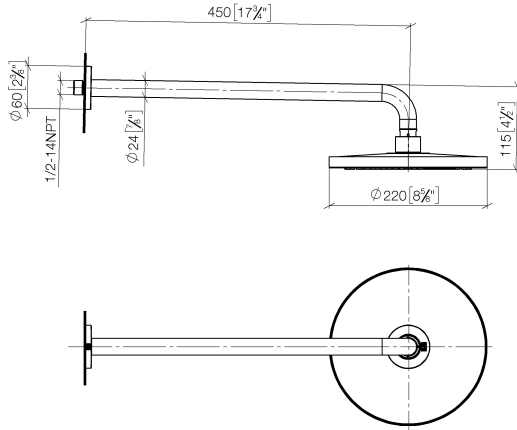

Ducha efecto lluvia con fijación a pared 220 mm - Platino cepillado

TARA

28 649 970

- Saliente 450 mm
- Ø Ducha de lluvia 220 mm
- PURE RAIN, caudal máx. 14 l/min (a 3 bares)
- Función de: 7 l/min
- Roseta Ø 60 mm
- Racor 1/2"
- Con sistema antical
- Con función de marcha en vacío

Complementos recomendados

- Cuerpo empotrado -** 35 085 970 90
- Profundidad de montaje máx. 163 mm
 - Profundidad de montaje mín. 90 mm

28 649 970

mm [inches]

Diagrama de flujo

Códigos y Estándares

DIN 4109

EN 1112

ISO 3822

Scottish Water
Byelaws

UK Water Supply
Regulations

Ü-Zeichen

Ducha efecto lluvia con fijación a pared 220 mm - Platino cepillado

TARA

28 649 970

Certificado

DVGW_DW-
6517DN0

LGA_38

WRAS_2212

28 649 970

Versión del producto de 3/13/2017

Ducha efecto lluvia con fijación a pared 220 mm - Platino cepillado

TARA