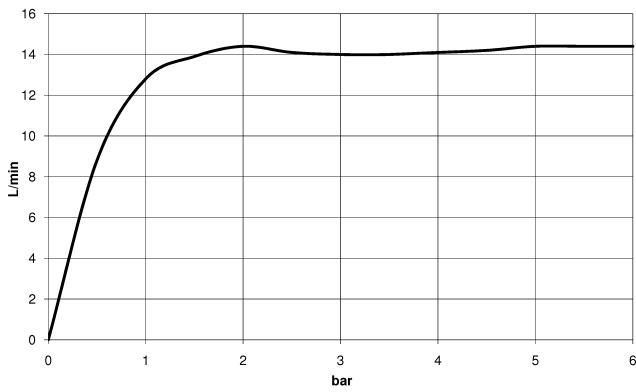

Ducha efecto lluvia con fijación a pared 220 mm - Platino cepillado

TARA

28 649 970

- Saliente 450 mm
- Ø Ducha de lluvia 220 mm
- PURE RAIN, caudal máx. 14 l/min (a 3 bares)
- Función de: 7 l/min
- Roseta Ø 60 mm
- Racor 1/2"
- Con sistema antical
- Con función de marcha en vacío

Complementos recomendados

- Cuerpo empotrado -** 35 085 970 90
- Profundidad de montaje máx. 163 mm
 - Profundidad de montaje mín. 90 mm

28 649 970

mm [inches]

Diagrama de flujo

Códigos y Estándares

DIN 4109

EN 1112

ISO 3822

Scottish Water
Byelaws

UK Water Supply
Regulations

Ü-Zeichen

Ducha efecto lluvia con fijación a pared 220 mm - Platino cepillado

TARA

28 649 970