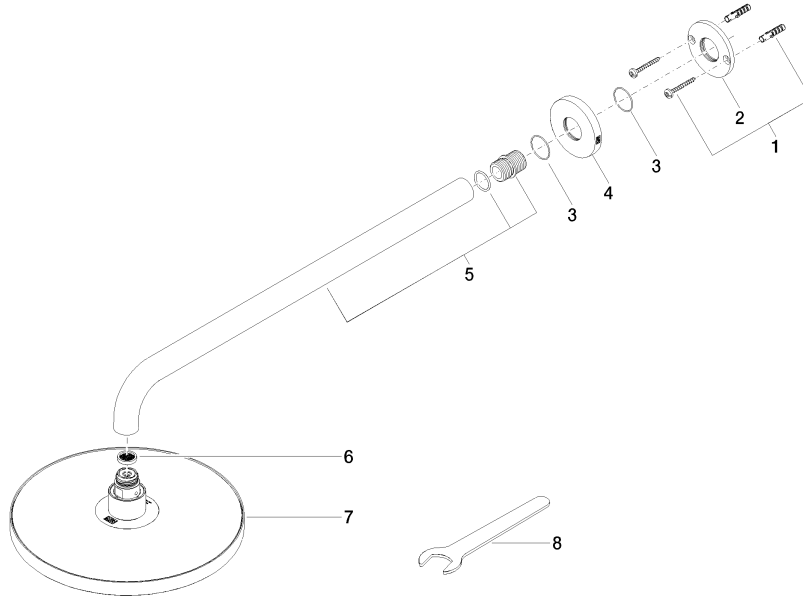

Ducha efecto lluvia con fijación a pared 220 mm - Platino

TARA

28 649 970

- Saliente 450 mm
- Ø Ducha de lluvia 220 mm
- PURE RAIN, caudal máx. 14 l/min (a 3 bares)
- Función de: 7 l/min
- Roseta Ø 60 mm
- Racor 1/2"
- Con sistema antical
- Con función de marcha en vacío

EN 1112

ISO 3822

Scottish Water
Byelaws

UK Water Supply
Regulations

Ü-Zeichen

Ducha efecto lluvia con fijación a pared 220 mm - Platino

TARA

28 649 970

Certificado

DVGW_DW-
6517DN0

LGA_38

WRAS_2212

28 649 970

Versión del producto de 3/13/2017

Ducha efecto lluvia con fijación a pared 220 mm - Platino

TARA

28 649 970

Lista de piezas de recambios

Versión del producto de 3/13/2017

N°	Número de artículo	Denominación	Cantidad de montaje	Plazo de entrega
	04 30 31 032 00 90	juego de fijación	9	2