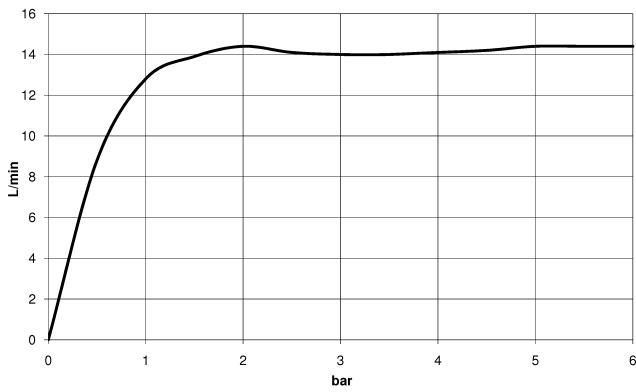

28 649 970

- Saliente 450 mm
- Ø Ducha de lluvia 220 mm
- PURE RAIN, caudal máx. 14 l/min (a 3 bares)
- Función de: 7 l/min
- Roseta Ø 60 mm
- Racor 1/2"
- Con sistema antical
- Con función de marcha en vacío

Complementos recomendados

- Cuerpo empotrado -** 35 085 970 90
- Profundidad de montaje máx. 163 mm
 - Profundidad de montaje mín. 90 mm

28 649 970

mm [inches]

Diagrama de flujo

Códigos y Estándares

DIN 4109

EN 1112

ISO 3822

Scottish Water
Byelaws

UK Water Supply
Regulations

Ü-Zeichen

Ducha efecto lluvia con fijación a pared 220 mm - Latón cepillado (Oro 23k)

TARA

28 649 970