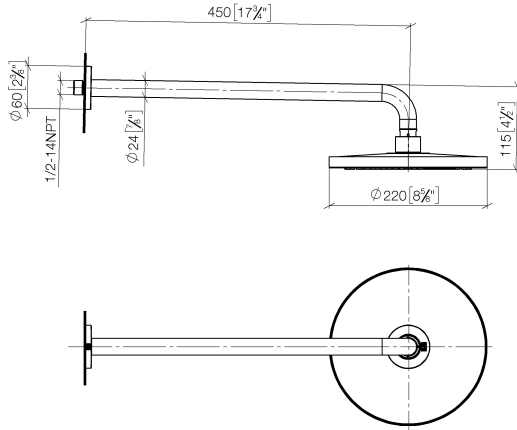

28 649 970

- Saliente 450 mm
- Ø Ducha de lluvia 220 mm
- PURE RAIN, caudal máx. 14 l/min (a 3 bares)
- Función de: 7 l/min
- Roseta Ø 60 mm
- Racor 1/2"
- Con sistema antical
- Con función de marcha en vacío

Complementos recomendados

- Cuerpo empotrado -** 35 085 970 90
- Profundidad de montaje máx. 163 mm
 - Profundidad de montaje mín. 90 mm

28 649 970

mm [inches]

Diagrama de flujo

Códigos y Estándares

DIN 4109

EN 1112

ISO 3822

Scottish Water
Byelaws

UK Water Supply
Regulations

Ü-Zeichen

Ducha efecto lluvia con fijación a pared 220 mm - Latón cepillado (Oro 23k)

TARA

28 649 970

Certificado

DVGW_DW-
6517DN0

LGA_38

WRAS_2212

28 649 970

Versión del producto de 3/13/2017

Ducha efecto lluvia con fijación a pared 220 mm - Latón cepillado (Oro 23k)

TARA