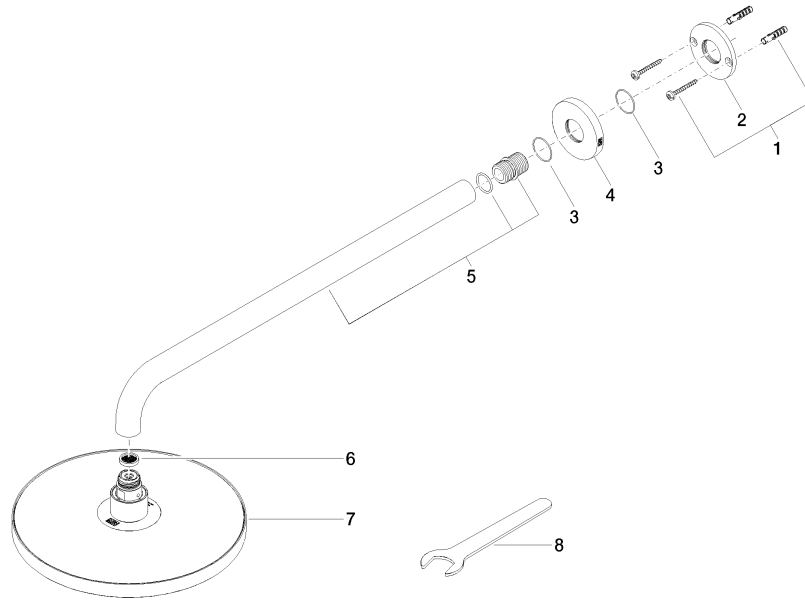

28 649 970

- Saliente 450 mm
- Ø Ducha de lluvia 220 mm
- PURE RAIN, caudal máx. 14 l/min (a 3 bares)
- Función de: 7 l/min
- Roseta Ø 60 mm
- Racor 1/2"
- Con sistema antical
- Con función de marcha en vacío

EN 1112

ISO 3822

Scottish Water
Byelaws

UK Water Supply
Regulations

Ü-Zeichen

Ducha efecto lluvia con fijación a pared 220 mm - Latón cepillado (Oro 23k)

TARA

28 649 970

Certificado

DVGW_DW-
6517DN0

LGA_38

WRAS_2212

28 649 970

Versión del producto de 3/13/2017

Ducha efecto lluvia con fijación a pared 220 mm - Latón cepillado (Oro 23k)

TARA

28 649 970

Lista de piezas de recambios

Versión del producto de 3/13/2017

N°	Número de artículo	Denominación	Cantidad de montaje	Plazo de entrega
	04 30 31 032 00 90	juego de fijación	9	2