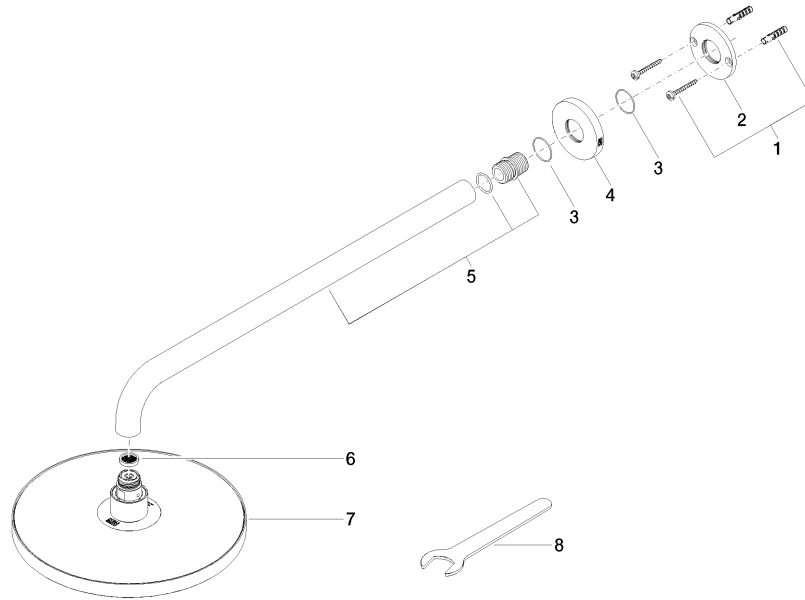

**Ducha efecto lluvia con fijación a pared 220 mm - Champagne (Oro 22k)**

TARA

28 649 970

- Saliente 450 mm
- Ø Ducha de lluvia 220 mm
- PURE RAIN, caudal máx. 14 l/min (a 3 bares)
- Función de: 7 l/min
- Roseta Ø 60 mm
- Racor 1/2"
- Con sistema antical
- Con función de marcha en vacío

EN 1112

ISO 3822

Scottish Water  
Byelaws

UK Water Supply  
Regulations

Ü-Zeichen

Ducha efecto lluvia con fijación a pared 220 mm - Champagne (Oro 22k)

TARA

28 649 970

## Ducha efecto lluvia con fijación a pared 220 mm - Champagne (Oro 22k)

TARA

28 649 970