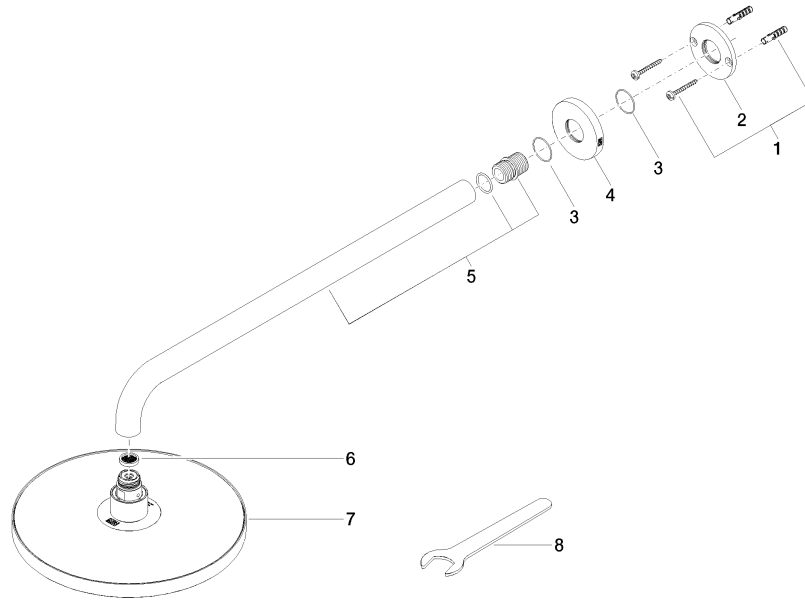

Ducha efecto lluvia con fijación a pared 220 mm - Cromo cepillado

TARA

28 649 970

- Saliente 450 mm
- Ø Ducha de lluvia 220 mm
- PURE RAIN, caudal máx. 14 l/min (a 3 bares)
- Función de: 7 l/min
- Roseta Ø 60 mm
- Racor 1/2"
- Con sistema antical
- Con función de marcha en vacío

EN 1112

ISO 3822

Scottish Water
Byelaws

UK Water Supply
Regulations

Ü-Zeichen

Ducha efecto lluvia con fijación a pared 220 mm - Cromo cepillado

TARA

28 649 970

Certificado

DVGW_DW-
6517DN0

LGA_38

WRAS_2212

28 649 970

Versión del producto de 3/13/2017

Ducha efecto lluvia con fijación a pared 220 mm - Cromo cepillado

TARA

28 649 970

Lista de piezas de recambios

Versión del producto de 3/13/2017

Nº	Número de artículo	Denominación	Cantidad de montaje	Plazo de entrega
	04 30 31 032 00 90	juego de fijación	9	2