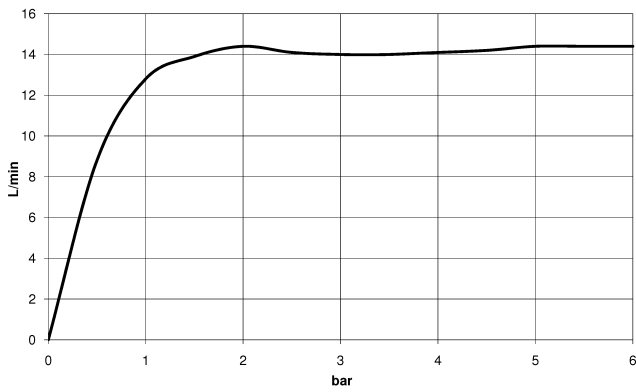

Ducha efecto lluvia con fijación a pared 220 mm - Dark Platinum cepillado

TARA

28 649 970

- Saliente 450 mm
- Ø Ducha de lluvia 220 mm
- PURE RAIN, caudal máx. 14 l/min (a 3 bares)
- Función de: 7 l/min
- Roseta Ø 60 mm
- Racor 1/2"
- Con sistema antical
- Con función de marcha en vacío

Complementos recomendados

- Cuerpo empotrado -** 35 085 970 90
- Profundidad de montaje máx. 163 mm
 - Profundidad de montaje mín. 90 mm

28 649 970

mm [inches]

Diagrama de flujo

Códigos y Estándares

DIN 4109

EN 1112

ISO 3822

Scottish Water
Byelaws

UK Water Supply
Regulations

Ü-Zeichen

Ducha efecto lluvia con fijación a pared 220 mm - Dark Platinum cepillado

TARA

28 649 970