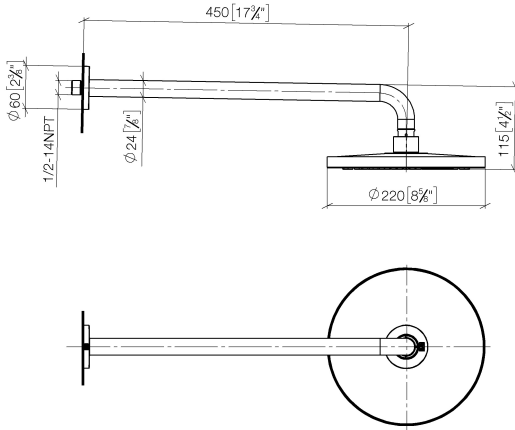

Ducha efecto lluvia con fijación a pared 220 mm - Dark Platinum cepillado

TARA

28 649 970

- Saliente 450 mm
- Ø Ducha de lluvia 220 mm
- PURE RAIN, caudal máx. 14 l/min (a 3 bares)
- Función de: 7 l/min
- Roseta Ø 60 mm
- Racor 1/2"
- Con sistema antical
- Con función de marcha en vacío

Complementos recomendados

- Cuerpo empotrado -** 35 085 970 90
- Profundidad de montaje máx. 163 mm
 - Profundidad de montaje mín. 90 mm

28 649 970

mm [inches]

Diagrama de flujo

Códigos y Estándares

DIN 4109

EN 1112

ISO 3822

Scottish Water
Byelaws

UK Water Supply
Regulations

Ü-Zeichen

Ducha efecto lluvia con fijación a pared 220 mm - Dark Platinum cepillado

TARA

28 649 970

Certificado

DVGW_DW-
6517DN0

LGA_38

WRAS_2212

28 649 970

Versión del producto de 3/13/2017

Ducha efecto lluvia con fijación a pared 220 mm - Dark Platinum cepillado

TARA