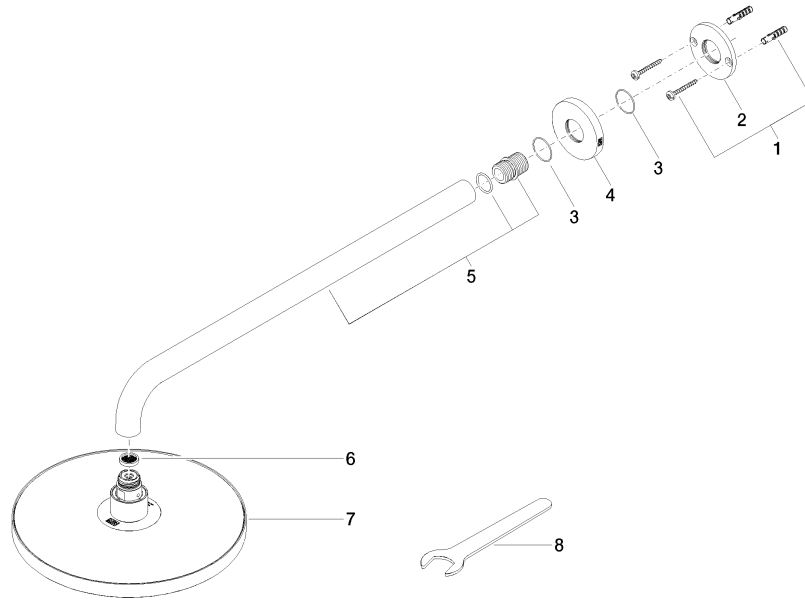

Ducha efecto lluvia con fijación a pared 220 mm - Dark Platinum cepillado

TARA

28 649 970

- Saliente 450 mm
- Ø Ducha de lluvia 220 mm
- PURE RAIN, caudal máx. 14 l/min (a 3 bares)
- Función de: 7 l/min
- Roseta Ø 60 mm
- Racor 1/2"
- Con sistema antical
- Con función de marcha en vacío

EN 1112

ISO 3822

Scottish Water
Byelaws

UK Water Supply
Regulations

Ü-Zeichen

Ducha efecto lluvia con fijación a pared 220 mm - Dark Platinum cepillado

TARA

28 649 970

Certificado

DVGW_DW-
6517DN0

LGA_38

WRAS_2212

28 649 970

Versión del producto de 3/13/2017

Ducha efecto lluvia con fijación a pared 220 mm - Dark Platinum cepillado

TARA

28 649 970

Lista de piezas de recambios

Versión del producto de 3/13/2017

N°	Número de artículo	Denominación	Cantidad de montaje	Plazo de entrega
	04 30 31 032 00 90	juego de fijación	9	2