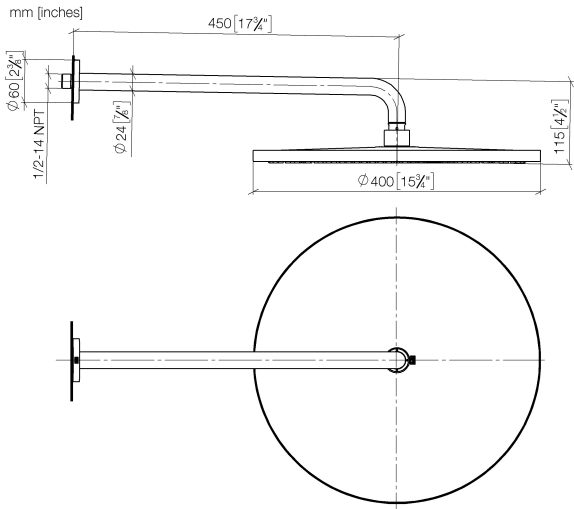

**Ducha efecto lluvia con fijación a pared FlowReduce 400 mm - Cromo**

TARA

28 658 970

- Saliente 450 mm
- Ø Ducha de lluvia 400 mm
- PURE RAIN, caudal máx. 12 l/min (a 3 bares)
- Función de: 12 l/min
- Roseta Ø 60 mm
- Racor 1/2"
- Con sistema antical
- Este producto puede ayudar a un edificio a cumplir con los requisitos de los sistemas de certificación ecológica de edificios: LEED®, BREEAM®, DGNB

28 658 970

Diagrama de flujo

Códigos y Estándares

DIN 4109

ISO 3822

Ü-Zeichen

Ducha efecto lluvia con fijación a pared FlowReduce 400 mm - Cromo

---

TARA

28 658 970

Certificado

---

LGA\_38

28 658 970

**Versión del producto de 4/1/2024**

Piezas para otros  
acabados pueden  
encontrarse aquí:  
Platino cepillado

## Ducha efecto lluvia con fijación a pared FlowReduce 400 mm - Cromo

TARA

28 658 970