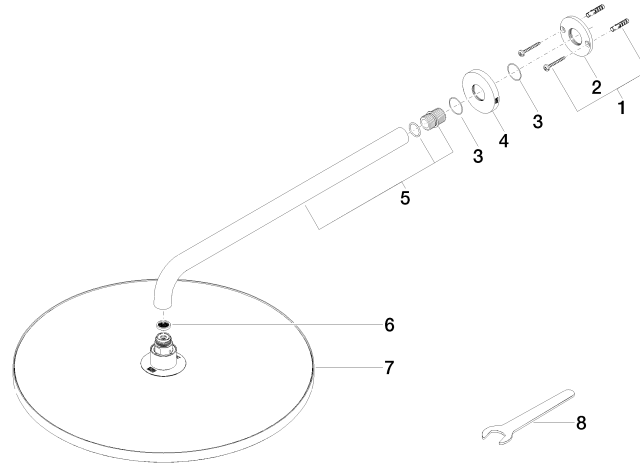

**Ducha efecto lluvia con fijación a pared FlowReduce 400 mm - Cromo**

TARA

28 658 970

- Saliente 450 mm
- Ø Ducha de lluvia 400 mm
- PURE RAIN, caudal máx. 12 l/min (a 3 bares)
- Función de: 12 l/min
- Roseta Ø 60 mm
- Racor 1/2"
- Con sistema antical
- Este producto puede ayudar a un edificio a cumplir con los requisitos de los sistemas de certificación ecológica de edificios: LEED®, BREEAM®, DGNB

28 658 970

Diagrama de flujo

Códigos y Estándares

DIN 4109

ISO 3822

Ü-Zeichen

Ducha efecto lluvia con fijación a pared FlowReduce 400 mm - Cromo

---

TARA

28 658 970

Certificado

---

LGA\_38

28 658 970

**Versión del producto de 4/1/2024**

Piezas para otros  
acabados pueden  
encontrarse aquí:  
Platino cepillado

## Ducha efecto lluvia con fijación a pared FlowReduce 400 mm - Cromo

TARA

28 658 970