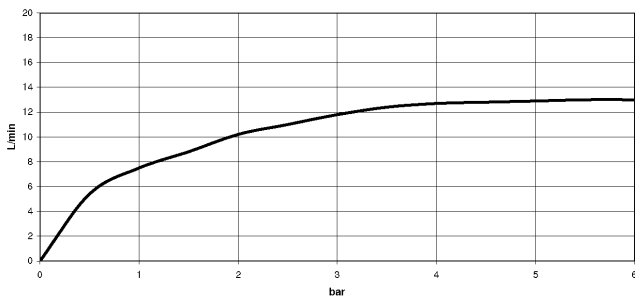

**Ducha efecto lluvia con fijación a pared FlowReduce 400 mm - Cromo**

TARA

28 658 970

- Saliente 450 mm
- Ø Ducha de lluvia 400 mm
- PURE RAIN, caudal máx. 12 l/min (a 3 bares)
- Función de: 12 l/min
- Roseta Ø 60 mm
- Racor 1/2"
- Con sistema antical
- Este producto puede ayudar a un edificio a cumplir con los requisitos de los sistemas de certificación ecológica de edificios: LEED®, BREEAM®, DGNB

28 658 970

Diagrama de flujo

Códigos y Estándares

DIN 4109

ISO 3822

Ü-Zeichen

Ducha efecto lluvia con fijación a pared FlowReduce 400 mm - Cromo

---