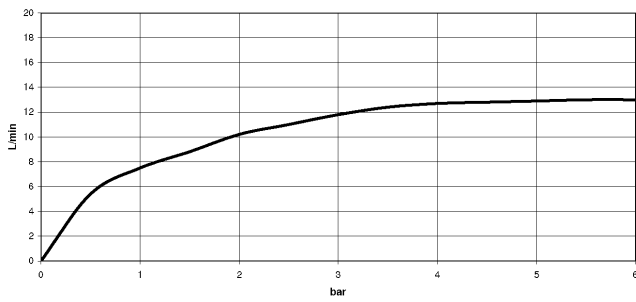

Ducha efecto lluvia con fijación a pared FlowReduce 400 mm - Platino

TARA

28 658 970

- Saliente 450 mm
- Ø Ducha de lluvia 400 mm
- PURE RAIN, caudal máx. 12 l/min (a 3 bares)
- Función de: 12 l/min
- Roseta Ø 60 mm
- Racor 1/2"
- Con sistema antical
- Este producto puede ayudar a un edificio a cumplir con los requisitos de los sistemas de certificación ecológica de edificios: LEED®, BREEAM®, DGNB

Encaja con: TARA, LISSÉ, VAIA, META

La Gateway Zigbee deberá ser proporcionada por el cliente

	Platino	28 658 970-08
	Cromo	28 658 970-00
	Platino cepillado	28 658 970-06
	Dark Chrome	28 658 970-19
	Oro claro	28 658 970-26
	Oro claro cepillado	28 658 970-27
	Latón cepillado (Oro 23k)	28 658 970-28
	Negro mate	28 658 970-33
	Bronce cepillado	28 658 970-42
	Champagne cepillado (Oro 22k)	28 658 970-46
	Champagne (Oro 22k)	28 658 970-47
	Cromo cepillado	28 658 970-93
	Dark Platinum cepillado	28 658 970-99

28 658 970

Diagrama de flujo

Códigos y Estándares

DIN 4109

ISO 3822

Ü-Zeichen

Ducha efecto lluvia con fijación a pared FlowReduce 400 mm - Platino

TARA