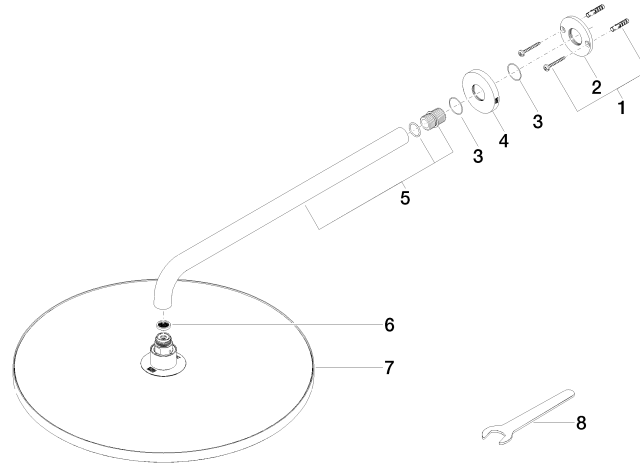

Ducha efecto lluvia con fijación a pared FlowReduce 400 mm - Platino

TARA

28 658 970

- Saliente 450 mm
- Ø Ducha de lluvia 400 mm
- PURE RAIN, caudal máx. 12 l/min (a 3 bares)
- Función de: 12 l/min
- Roseta Ø 60 mm
- Racor 1/2"
- Con sistema antical
- Este producto puede ayudar a un edificio a cumplir con los requisitos de los sistemas de certificación ecológica de edificios: LEED®, BREEAM®, DGNB

28 658 970

Diagrama de flujo

Códigos y Estándares

DIN 4109

ISO 3822

Ü-Zeichen

Ducha efecto lluvia con fijación a pared FlowReduce 400 mm - Platino

TARA

28 658 970

Certificado

LGA_38

28 658 970

Versión del producto de 4/1/2024

Piezas para otros
acabados pueden
encontrarse aquí:
Cromo

Ducha efecto lluvia con fijación a pared FlowReduce 400 mm - Platino

TARA

28 658 970

Lista de piezas de recambios

Versión del producto de 4/1/2024

N°	Número de artículo	Denominación	Cantidad de montaje	Plazo de entrega
	04 30 31 032 00 90	juego de fijación	9	2