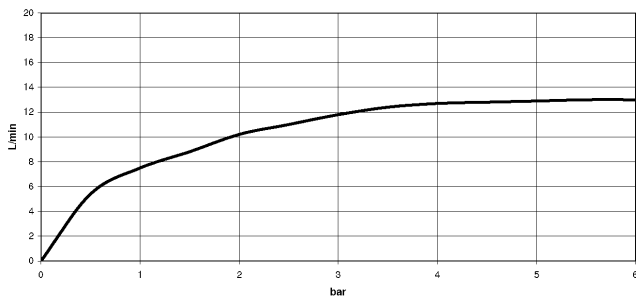

28 658 970

- Saliente 450 mm
- Ø Ducha de lluvia 400 mm
- PURE RAIN, caudal máx. 12 l/min (a 3 bares)
- Función de: 12 l/min
- Roseta Ø 60 mm
- Racor 1/2"
- Con sistema antical
- Este producto puede ayudar a un edificio a cumplir con los requisitos de los sistemas de certificación ecológica de edificios: LEED®, BREEAM®, DGNB

28 658 970

Diagrama de flujo

Códigos y Estándares

DIN 4109

ISO 3822

Ü-Zeichen

Ducha efecto lluvia con fijación a pared FlowReduce 400 mm - Dark Chrome

---