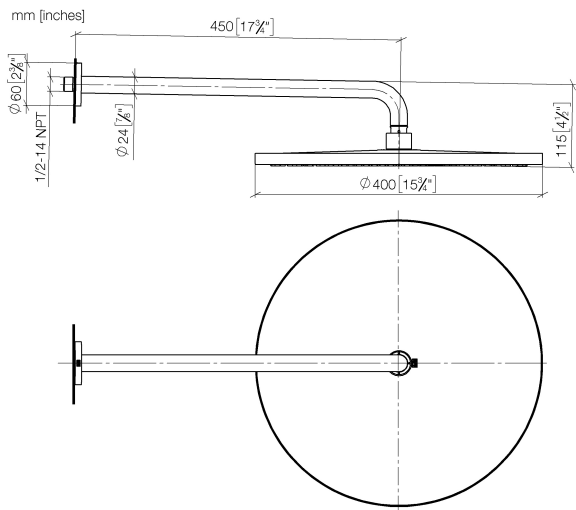

28 658 970

- Saliente 450 mm
- Ø Ducha de lluvia 400 mm
- PURE RAIN, caudal máx. 12 l/min (a 3 bares)
- Función de: 12 l/min
- Roseta Ø 60 mm
- Racor 1/2"
- Con sistema antical
- Este producto puede ayudar a un edificio a cumplir con los requisitos de los sistemas de certificación ecológica de edificios: LEED®, BREEAM®, DGNB

28 658 970

Diagrama de flujo

Códigos y Estándares

DIN 4109

ISO 3822

Ü-Zeichen

Ducha efecto lluvia con fijación a pared FlowReduce 400 mm - Dark Chrome

---

## Ducha efecto lluvia con fijación a pared FlowReduce 400 mm - Dark Chrome

TARA

28 658 970