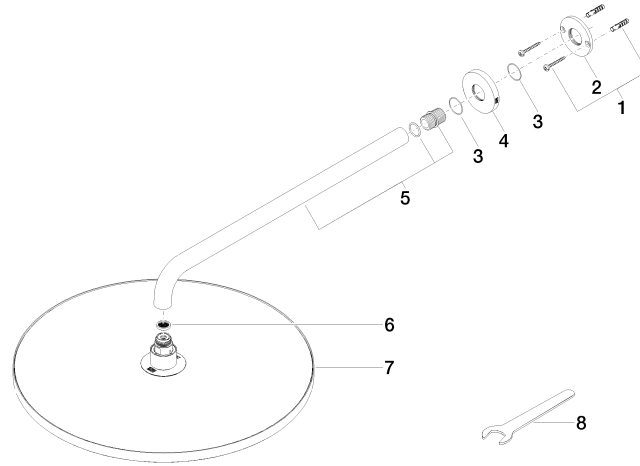

28 658 970

- Saliente 450 mm
- Ø Ducha de lluvia 400 mm
- PURE RAIN, caudal máx. 12 l/min (a 3 bares)
- Función de: 12 l/min
- Roseta Ø 60 mm
- Racor 1/2"
- Con sistema antical
- Este producto puede ayudar a un edificio a cumplir con los requisitos de los sistemas de certificación ecológica de edificios: LEED®, BREEAM®, DGNB

28 658 970

Diagrama de flujo

Códigos y Estándares

DIN 4109

ISO 3822

Ü-Zeichen

Ducha efecto lluvia con fijación a pared FlowReduce 400 mm - Dark Chrome

---

TARA

28 658 970

Certificado

---

LGA\_38

28 658 970

**Versión del producto de 4/1/2024**

Piezas para otros  
acabados pueden  
encontrarse aquí:  
Cromo

## Ducha efecto lluvia con fijación a pared FlowReduce 400 mm - Dark Chrome

TARA

28 658 970