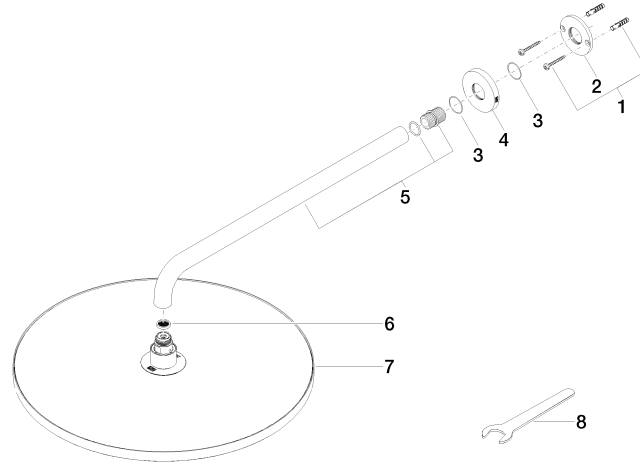

28 658 970

Encaja con: TARA, LISSÉ, VAIA, META

- Saliente 450 mm
- Ø Ducha de lluvia 400 mm
- PURE RAIN, caudal máx. 12 l/min (a 3 bares)
- Función de: 12 l/min
- Roseta Ø 60 mm
- Racor 1/2"
- Con sistema antical
- Este producto puede ayudar a un edificio a cumplir con los requisitos de los sistemas de certificación ecológica de edificios: LEED®, BREEAM®, DGNB

La Gateway Zigbee deberá ser proporcionada por el cliente

	Oro claro	28 658 970-26
	Cromo	28 658 970-00
	Platino cepillado	28 658 970-06
	Platino	28 658 970-08
	Dark Chrome	28 658 970-19
	Oro claro cepillado	28 658 970-27
	Latón cepillado (Oro 23k)	28 658 970-28
	Negro mate	28 658 970-33
	Bronce cepillado	28 658 970-42
	Champagne cepillado (Oro 22k)	28 658 970-46
	Champagne (Oro 22k)	28 658 970-47
	Cromo cepillado	28 658 970-93
	Dark Platinum cepillado	28 658 970-99

28 658 970

Diagrama de flujo

Códigos y Estándares

DIN 4109

ISO 3822

Ü-Zeichen

Ducha efecto lluvia con fijación a pared FlowReduce 400 mm - Oro claro

TARA

28 658 970

Certificado

LGA_38

28 658 970

Piezas para otros
acabados pueden
encontrarse aquí:
Cromo

28 658 970

Lista de piezas de recambios