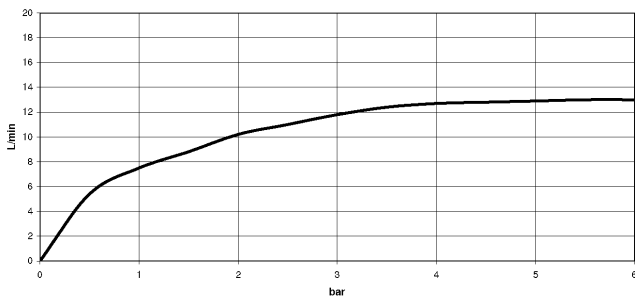

28 658 970

Encaja con: TARA, LISSÉ, VAIA, META

- Saliente 450 mm
- Ø Ducha de lluvia 400 mm
- PURE RAIN, caudal máx. 12 l/min (a 3 bares)
- Función de: 12 l/min
- Roseta Ø 60 mm
- Racor 1/2"
- Con sistema antical
- Este producto puede ayudar a un edificio a cumplir con los requisitos de los sistemas de certificación ecológica de edificios: LEED®, BREEAM®, DGNB

28 658 970

Diagrama de flujo

Códigos y Estándares

DIN 4109

ISO 3822

Ü-Zeichen

Ducha efecto lluvia con fijación a pared FlowReduce 400 mm - Oro claro

TARA