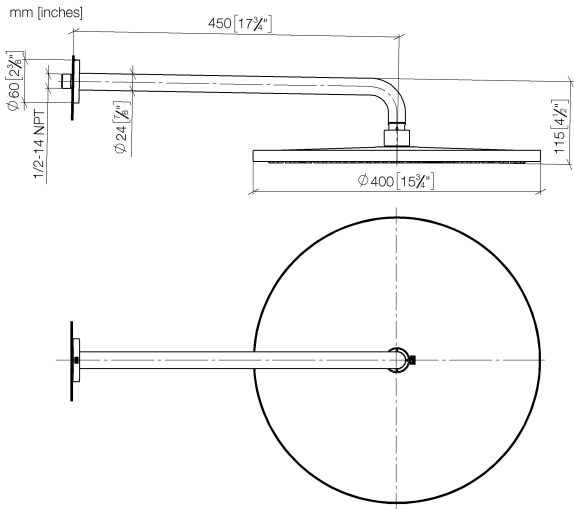

28 658 970

Encaja con: TARA, LISSÉ, VAIA, META

- Saliente 450 mm
- Ø Ducha de lluvia 400 mm
- PURE RAIN, caudal máx. 12 l/min (a 3 bares)
- Función de: 12 l/min
- Roseta Ø 60 mm
- Racor 1/2"
- Con sistema antical
- Este producto puede ayudar a un edificio a cumplir con los requisitos de los sistemas de certificación ecológica de edificios: LEED®, BREEAM®, DGNB

28 658 970

Diagrama de flujo

Códigos y Estándares

DIN 4109

ISO 3822

Ü-Zeichen

Ducha efecto lluvia con fijación a pared FlowReduce 400 mm - Oro claro

TARA