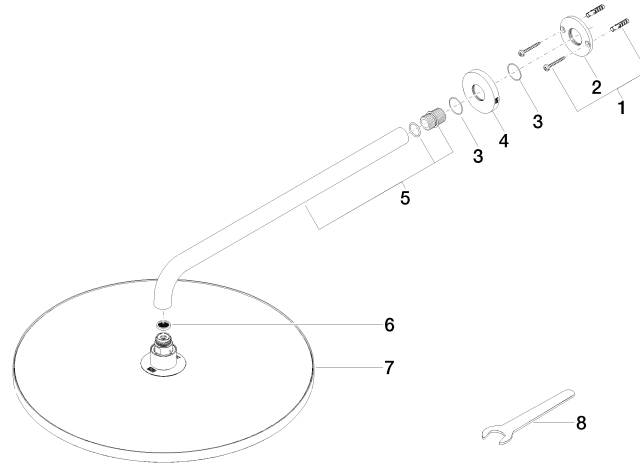

Ducha efecto lluvia con fijación a pared FlowReduce 400 mm - Latón cepillado (Oro 23k)

TARA

28 658 970

- Saliente 450 mm
- Ø Ducha de lluvia 400 mm
- PURE RAIN, caudal máx. 12 l/min (a 3 bares)
- Función de: 12 l/min
- Roseta Ø 60 mm
- Racor 1/2"
- Con sistema antical
- Este producto puede ayudar a un edificio a cumplir con los requisitos de los sistemas de certificación ecológica de edificios: LEED®, BREEAM®, DGNB

**Ducha efecto lluvia con fijación a pared FlowReduce 400 mm - Latón cepillado
(Oro 23k)**

TARA

28 658 970
mm [inches]

Diagrama de flujo

Códigos y Estándares

DIN 4109

ISO 3822

Ü-Zeichen

Ducha efecto lluvia con fijación a pared FlowReduce 400 mm - Latón cepillado
(Oro 23k)

TARA

28 658 970
Certificado

LGA_38

28 658 970

Versión del producto de 4/1/2024

Piezas para otros
acabados pueden
encontrarse aquí:
Cromo

Ducha efecto lluvia con fijación a pared FlowReduce 400 mm - Latón cepillado
(Oro 23k)

TARA

28 658 970

Lista de piezas de recambios

Versión del producto de 4/1/2024

Nº	Número de artículo	Denominación	Cantidad de montaje	Plazo de entrega
	04 30 31 032 00 90	juego de fijación	9	2