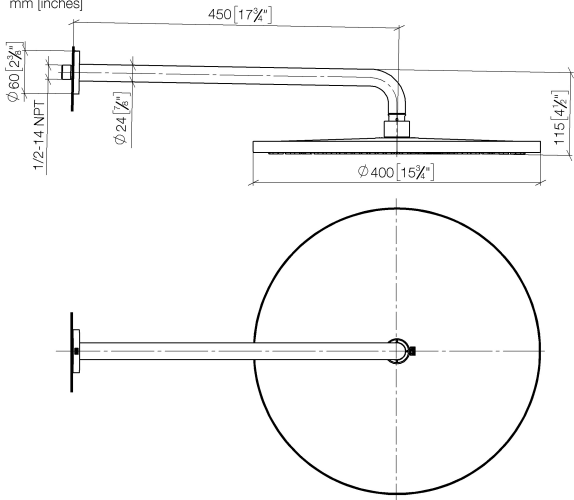

Ducha efecto lluvia con fijación a pared FlowReduce 400 mm - Latón cepillado (Oro 23k)

TARA

28 658 970

- Saliente 450 mm
- Ø Ducha de lluvia 400 mm
- PURE RAIN, caudal máx. 12 l/min (a 3 bares)
- Función de: 12 l/min
- Roseta Ø 60 mm
- Racor 1/2"
- Con sistema antical
- Este producto puede ayudar a un edificio a cumplir con los requisitos de los sistemas de certificación ecológica de edificios: LEED®, BREEAM®, DGNB

**Ducha efecto lluvia con fijación a pared FlowReduce 400 mm - Latón cepillado
(Oro 23k)**

TARA

28 658 970
mm [inches]

Diagrama de flujo

Códigos y Estándares

DIN 4109

ISO 3822

Ü-Zeichen

Ducha efecto lluvia con fijación a pared FlowReduce 400 mm - Latón cepillado
(Oro 23k)

TARA

28 658 970
Certificado

LGA_38

28 658 970

Versión del producto de 4/1/2024

Piezas para otros
acabados pueden
encontrarse aquí:
Cromo

Ducha efecto lluvia con fijación a pared FlowReduce 400 mm - Latón cepillado
(Oro 23k)

TARA

28 658 970

Lista de piezas de recambios

Versión del producto de 4/1/2024

Nº	Número de artículo	Denominación	Cantidad de montaje	Plazo de entrega
	04 30 31 032 00 90	juego de fijación	9	2