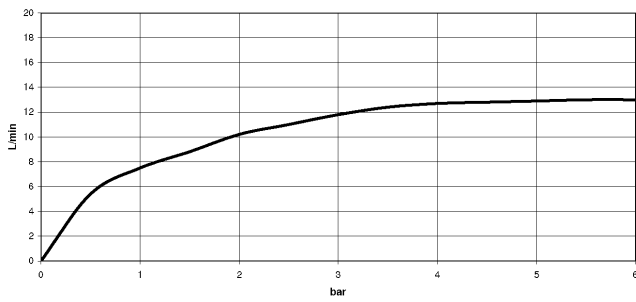

Ducha efecto lluvia con fijación a pared FlowReduce 400 mm - Latón cepillado (Oro 23k)

TARA

28 658 970

- Saliente 450 mm
- Ø Ducha de lluvia 400 mm
- PURE RAIN, caudal máx. 12 l/min (a 3 bares)
- Función de: 12 l/min
- Roseta Ø 60 mm
- Racor 1/2"
- Con sistema antical
- Este producto puede ayudar a un edificio a cumplir con los requisitos de los sistemas de certificación ecológica de edificios: LEED®, BREEAM®, DGNB

**Ducha efecto lluvia con fijación a pared FlowReduce 400 mm - Latón cepillado
(Oro 23k)**

TARA

28 658 970
mm [inches]

Diagrama de flujo

Códigos y Estándares

DIN 4109

ISO 3822

Ü-Zeichen