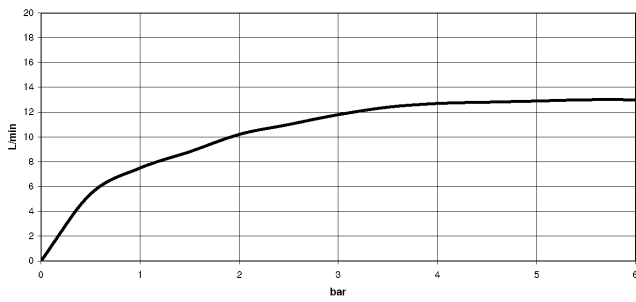

Ducha efecto lluvia con fijación a pared FlowReduce 400 mm - Negro mate

TARA

28 658 970

- Saliente 450 mm
- Ø Ducha de lluvia 400 mm
- PURE RAIN, caudal máx. 12 l/min (a 3 bares)
- Función de: 12 l/min
- Roseta Ø 60 mm
- Racor 1/2"
- Con sistema antical
- Este producto puede ayudar a un edificio a cumplir con los requisitos de los sistemas de certificación ecológica de edificios: LEED®, BREEAM®, DGNB

28 658 970

Diagrama de flujo

Códigos y Estándares

DIN 4109

ISO 3822

Ü-Zeichen

Ducha efecto lluvia con fijación a pared FlowReduce 400 mm - Negro mate

TARA