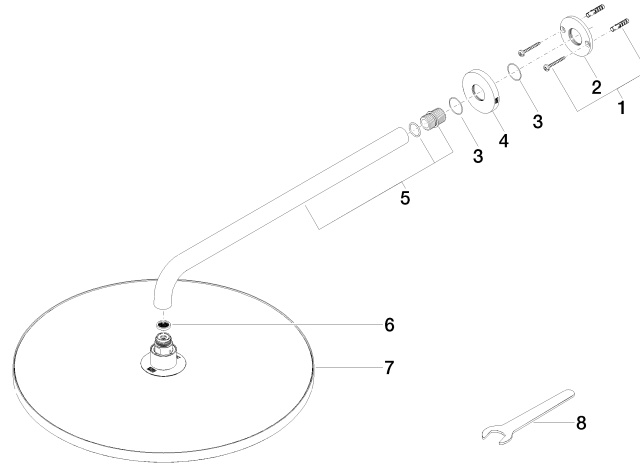

Ducha efecto lluvia con fijación a pared FlowReduce 400 mm - Negro mate

TARA

28 658 970

- Saliente 450 mm
- Ø Ducha de lluvia 400 mm
- PURE RAIN, caudal máx. 12 l/min (a 3 bares)
- Función de: 12 l/min
- Roseta Ø 60 mm
- Racor 1/2"
- Con sistema antical
- Este producto puede ayudar a un edificio a cumplir con los requisitos de los sistemas de certificación ecológica de edificios: LEED®, BREEAM®, DGNB

28 658 970

Diagrama de flujo

Códigos y Estándares

DIN 4109

ISO 3822

Ü-Zeichen

Ducha efecto lluvia con fijación a pared FlowReduce 400 mm - Negro mate

TARA

28 658 970

Certificado

LGA_38

28 658 970

Versión del producto de 4/1/2024

Piezas para otros
acabados pueden
encontrarse aquí:
Cromo

Ducha efecto lluvia con fijación a pared FlowReduce 400 mm - Negro mate

TARA

28 658 970

Lista de piezas de recambios

Versión del producto de 4/1/2024

N°	Número de artículo	Denominación	Cantidad de montaje	Plazo de entrega
	04 30 31 032 00 90	juego de fijación	9	2