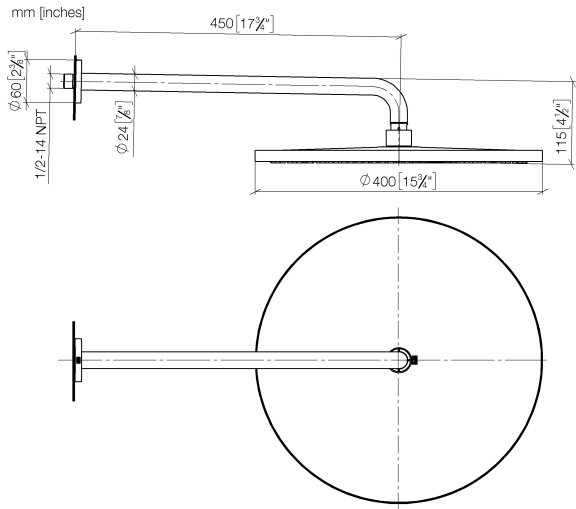

Ducha efecto lluvia con fijación a pared FlowReduce 400 mm - Negro mate

TARA

28 658 970

- Saliente 450 mm
- Ø Ducha de lluvia 400 mm
- PURE RAIN, caudal máx. 12 l/min (a 3 bares)
- Función de: 12 l/min
- Roseta Ø 60 mm
- Racor 1/2"
- Con sistema antical
- Este producto puede ayudar a un edificio a cumplir con los requisitos de los sistemas de certificación ecológica de edificios: LEED®, BREEAM®, DGNB

Encaja con: TARA, LISSÉ, VAIA, META

La Gateway Zigbee deberá ser proporcionada por el cliente

	Negro mate	28 658 970-33
	Cromo	28 658 970-00
	Platino cepillado	28 658 970-06
	Platino	28 658 970-08
	Dark Chrome	28 658 970-19
	Oro claro	28 658 970-26
	Oro claro cepillado	28 658 970-27
	Latón cepillado (Oro 23k)	28 658 970-28
	Bronce cepillado	28 658 970-42
	Champagne cepillado (Oro 22k)	28 658 970-46
	Champagne (Oro 22k)	28 658 970-47
	Cromo cepillado	28 658 970-93
	Dark Platinum cepillado	28 658 970-99

28 658 970

Diagrama de flujo

Códigos y Estándares

DIN 4109

ISO 3822

Ü-Zeichen

Ducha efecto lluvia con fijación a pared FlowReduce 400 mm - Negro mate

TARA

28 658 970

Certificado

LGA_38

28 658 970

Versión del producto de 4/1/2024

Piezas para otros
acabados pueden
encontrarse aquí:
Cromo

Ducha efecto lluvia con fijación a pared FlowReduce 400 mm - Negro mate

TARA