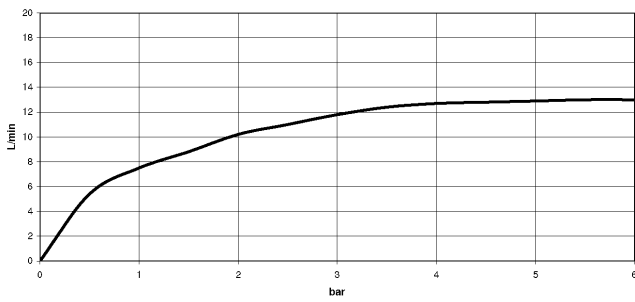

Ducha efecto lluvia con fijación a pared FlowReduce 400 mm - Bronce cepillado

TARA

28 658 970

- Saliente 450 mm
- Ø Ducha de lluvia 400 mm
- PURE RAIN, caudal máx. 12 l/min (a 3 bares)
- Función de: 12 l/min
- Roseta Ø 60 mm
- Racor 1/2"
- Con sistema antical
- Este producto puede ayudar a un edificio a cumplir con los requisitos de los sistemas de certificación ecológica de edificios: LEED®, BREEAM®, DGNB

Ducha efecto lluvia con fijación a pared FlowReduce 400 mm - Bronce cepillado

TARA

28 658 970
mm [inches]

Diagrama de flujo

Códigos y Estándares

DIN 4109

ISO 3822

Ü-Zeichen