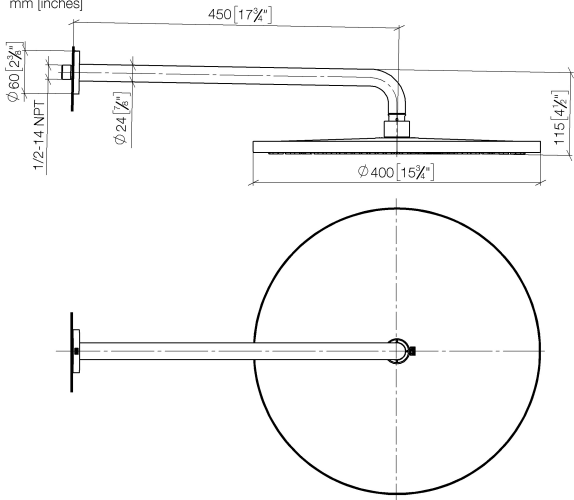

Ducha efecto lluvia con fijación a pared FlowReduce 400 mm - Bronce cepillado

TARA

28 658 970

- Saliente 450 mm
- Ø Ducha de lluvia 400 mm
- PURE RAIN, caudal máx. 12 l/min (a 3 bares)
- Función de: 12 l/min
- Roseta Ø 60 mm
- Racor 1/2"
- Con sistema antical
- Este producto puede ayudar a un edificio a cumplir con los requisitos de los sistemas de certificación ecológica de edificios: LEED®, BREEAM®, DGNB

Ducha efecto lluvia con fijación a pared FlowReduce 400 mm - Bronce cepillado

TARA

28 658 970
mm [inches]

Diagrama de flujo

Códigos y Estándares

DIN 4109

ISO 3822

Ü-Zeichen

Ducha efecto lluvia con fijación a pared FlowReduce 400 mm - Bronce
cepillado

TARA

28 658 970
Certificado

LGA_38

28 658 970

Versión del producto de 4/1/2024

Piezas para otros acabados pueden encontrarse aquí:
Cromo

Ducha efecto lluvia con fijación a pared FlowReduce 400 mm - Bronce cepillado

TARA

28 658 970

Lista de piezas de recambios

Versión del producto de 4/1/2024

Nº	Número de artículo	Denominación	Cantidad de montaje	Plazo de entrega
	04 30 31 032 00 90	juego de fijación	9	2