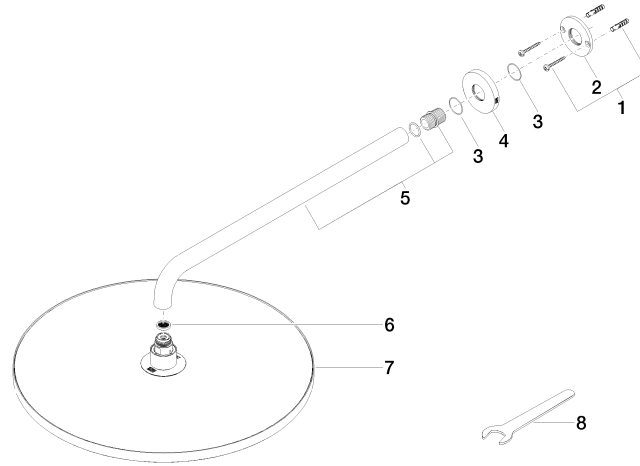

Ducha efecto lluvia con fijación a pared FlowReduce 400 mm - Bronce cepillado

TARA

28 658 970

- Saliente 450 mm
- Ø Ducha de lluvia 400 mm
- PURE RAIN, caudal máx. 12 l/min (a 3 bares)
- Función de: 12 l/min
- Roseta Ø 60 mm
- Racor 1/2"
- Con sistema antical
- Este producto puede ayudar a un edificio a cumplir con los requisitos de los sistemas de certificación ecológica de edificios: LEED®, BREEAM®, DGNB

Ducha efecto lluvia con fijación a pared FlowReduce 400 mm - Bronce cepillado

TARA

28 658 970
mm [inches]

Diagrama de flujo

Códigos y Estándares

DIN 4109

ISO 3822

Ü-Zeichen

Ducha efecto lluvia con fijación a pared FlowReduce 400 mm - Bronce
cepillado

TARA

28 658 970
Certificado

LGA_38

28 658 970

Versión del producto de 4/1/2024

Piezas para otros acabados pueden encontrarse aquí:
Cromo

Ducha efecto lluvia con fijación a pared FlowReduce 400 mm - Bronce cepillado

TARA

28 658 970

Lista de piezas de recambios

Versión del producto de 4/1/2024

Nº	Número de artículo	Denominación	Cantidad de montaje	Plazo de entrega
	04 30 31 032 00 90	juego de fijación	9	2