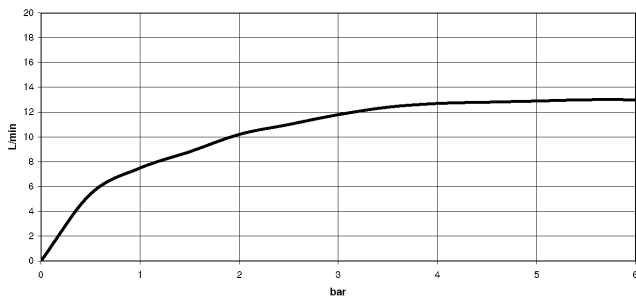

**Ducha efecto lluvia con fijación a pared FlowReduce 400 mm - Champagne cepillado (Oro 22k)**

TARA

28 658 970

- Saliente 450 mm
- Ø Ducha de lluvia 400 mm
- PURE RAIN, caudal máx. 12 l/min (a 3 bares)
- Función de: 12 l/min
- Roseta Ø 60 mm
- Racor 1/2"
- Con sistema antical
- Este producto puede ayudar a un edificio a cumplir con los requisitos de los sistemas de certificación ecológica de edificios: LEED®, BREEAM®, DGNB

Ducha efecto lluvia con fijación a pared FlowReduce 400 mm - Champagne cepillado (Oro 22k)

TARA

28 658 970  
mm [inches]

Diagrama de flujo

Códigos y Estándares

DIN 4109

ISO 3822

Ü-Zeichen