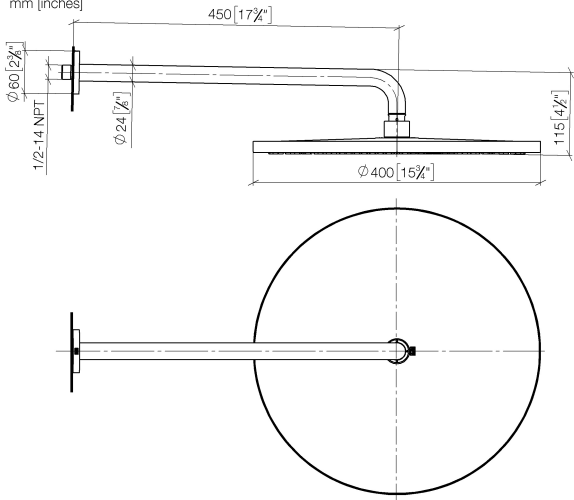

**Ducha efecto lluvia con fijación a pared FlowReduce 400 mm - Champagne cepillado (Oro 22k)**

TARA

28 658 970

- Saliente 450 mm
- Ø Ducha de lluvia 400 mm
- PURE RAIN, caudal máx. 12 l/min (a 3 bares)
- Función de: 12 l/min
- Roseta Ø 60 mm
- Racor 1/2"
- Con sistema antical
- Este producto puede ayudar a un edificio a cumplir con los requisitos de los sistemas de certificación ecológica de edificios: LEED®, BREEAM®, DGNB

Ducha efecto lluvia con fijación a pared FlowReduce 400 mm - Champagne cepillado (Oro 22k)

TARA

28 658 970  
mm [inches]

Diagrama de flujo

Códigos y Estándares

DIN 4109

ISO 3822

Ü-Zeichen

Ducha efecto lluvia con fijación a pared FlowReduce 400 mm - Champagne  
cepillado (Oro 22k)

---

TARA

28 658 970  
Certificado

---

LGA\_38

28 658 970

**Versión del producto de 4/1/2024**