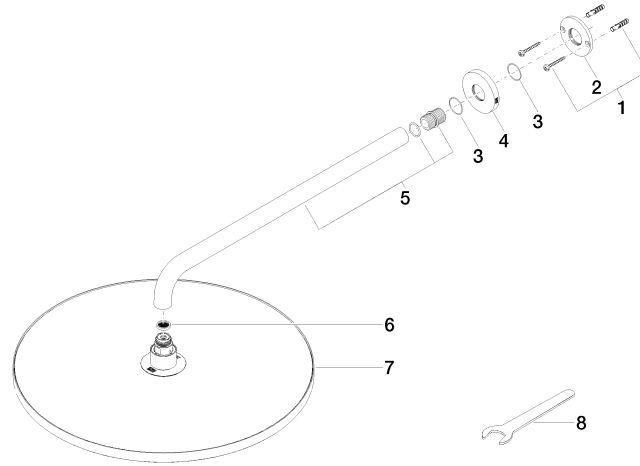

**Ducha efecto lluvia con fijación a pared FlowReduce 400 mm - Champagne cepillado (Oro 22k)**

TARA

28 658 970

- Saliente 450 mm
- Ø Ducha de lluvia 400 mm
- PURE RAIN, caudal máx. 12 l/min (a 3 bares)
- Función de: 12 l/min
- Roseta Ø 60 mm
- Racor 1/2"
- Con sistema antical
- Este producto puede ayudar a un edificio a cumplir con los requisitos de los sistemas de certificación ecológica de edificios: LEED®, BREEAM®, DGNB

Ducha efecto lluvia con fijación a pared FlowReduce 400 mm - Champagne cepillado (Oro 22k)

TARA

28 658 970  
mm [inches]

Diagrama de flujo

Códigos y Estándares

DIN 4109

ISO 3822

Ü-Zeichen

Ducha efecto lluvia con fijación a pared FlowReduce 400 mm - Champagne  
cepillado (Oro 22k)

---

TARA

28 658 970  
Certificado

---

LGA\_38

28 658 970

**Versión del producto de 4/1/2024**

Piezas para otros  
acabados pueden  
encontrarse aquí:  
Cromo

Ducha efecto lluvia con fijación a pared FlowReduce 400 mm - Champagne cepillado (Oro 22k)

TARA

28 658 970