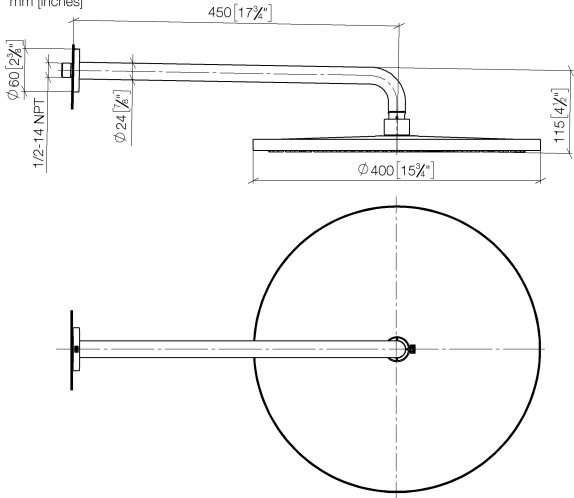

**Ducha efecto lluvia con fijación a pared FlowReduce 400 mm - Champagne (Oro 22k)**

TARA

28 658 970

- Saliente 450 mm
- Ø Ducha de lluvia 400 mm
- PURE RAIN, caudal máx. 12 l/min (a 3 bares)
- Función de: 12 l/min
- Roseta Ø 60 mm
- Racor 1/2"
- Con sistema antical
- Este producto puede ayudar a un edificio a cumplir con los requisitos de los sistemas de certificación ecológica de edificios: LEED®, BREEAM®, DGNB

Encaja con: TARA, LISSÉ, VAIA, META

La Gateway Zigbee deberá ser proporcionada por el cliente

|  |                               |               |
|--|-------------------------------|---------------|
|    | Champagne (Oro 22k)           | 28 658 970-47 |
|    | Cromo                         | 28 658 970-00 |
|    | Platino cepillado             | 28 658 970-06 |
|    | Platino                       | 28 658 970-08 |
|    | Dark Chrome                   | 28 658 970-19 |
|    | Oro claro                     | 28 658 970-26 |
|    | Oro claro cepillado           | 28 658 970-27 |
|    | Latón cepillado (Oro 23k)     | 28 658 970-28 |
|   | Negro mate                    | 28 658 970-33 |
|  | Bronce cepillado              | 28 658 970-42 |
|  | Champagne cepillado (Oro 22k) | 28 658 970-46 |
|  | Cromo cepillado               | 28 658 970-93 |
|  | Dark Platinum cepillado       | 28 658 970-99 |

**Ducha efecto lluvia con fijación a pared FlowReduce 400 mm - Champagne (Oro 22k)**

TARA

28 658 970

mm [inches]

**Diagrama de flujo**

**Códigos y Estándares**

DIN 4109

ISO 3822

Ü-Zeichen

Ducha efecto lluvia con fijación a pared FlowReduce 400 mm - Champagne  
(Oro 22k)

---

TARA

28 658 970  
Certificado

---

LGA\_38

28 658 970