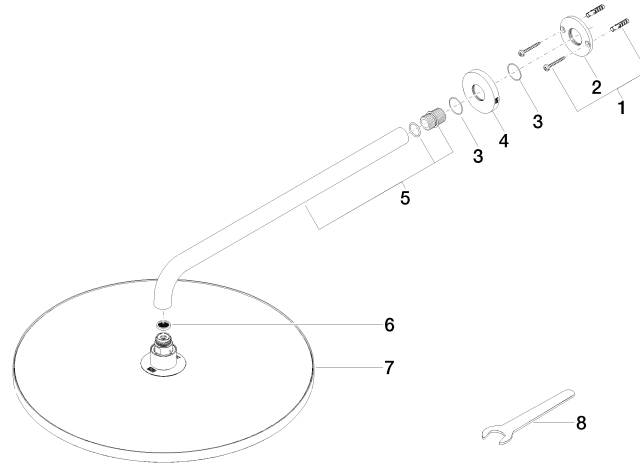

**Ducha efecto lluvia con fijación a pared FlowReduce 400 mm - Champagne (Oro 22k)**

TARA

28 658 970

- Saliente 450 mm
- Ø Ducha de lluvia 400 mm
- PURE RAIN, caudal máx. 12 l/min (a 3 bares)
- Función de: 12 l/min
- Roseta Ø 60 mm
- Racor 1/2"
- Con sistema antical
- Este producto puede ayudar a un edificio a cumplir con los requisitos de los sistemas de certificación ecológica de edificios: LEED®, BREEAM®, DGNB

**Ducha efecto lluvia con fijación a pared FlowReduce 400 mm - Champagne (Oro 22k)**

TARA

28 658 970

mm [inches]

**Diagrama de flujo**

**Códigos y Estándares**

DIN 4109

ISO 3822

Ü-Zeichen

Ducha efecto lluvia con fijación a pared FlowReduce 400 mm - Champagne  
(Oro 22k)

---

TARA

28 658 970  
Certificado

---

LGA\_38

28 658 970

**Versión del producto de 4/1/2024**

Piezas para otros  
acabados pueden  
encontrarse aquí:  
Cromo

Ducha efecto lluvia con fijación a pared FlowReduce 400 mm - Champagne  
(Oro 22k)

TARA

28 658 970

**Lista de piezas de recambios**