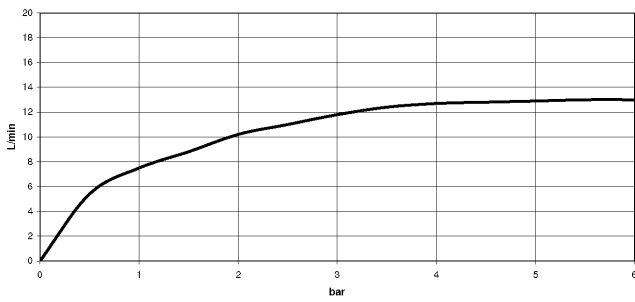

**Ducha efecto lluvia con fijación a pared FlowReduce 400 mm - Champagne (Oro 22k)**

TARA

28 658 970

- Saliente 450 mm
- Ø Ducha de lluvia 400 mm
- PURE RAIN, caudal máx. 12 l/min (a 3 bares)
- Función de: 12 l/min
- Roseta Ø 60 mm
- Racor 1/2"
- Con sistema antical
- Este producto puede ayudar a un edificio a cumplir con los requisitos de los sistemas de certificación ecológica de edificios: LEED®, BREEAM®, DGNB

**Ducha efecto lluvia con fijación a pared FlowReduce 400 mm - Champagne (Oro 22k)**

TARA

28 658 970

mm [inches]

**Diagrama de flujo**

**Códigos y Estándares**

DIN 4109

ISO 3822