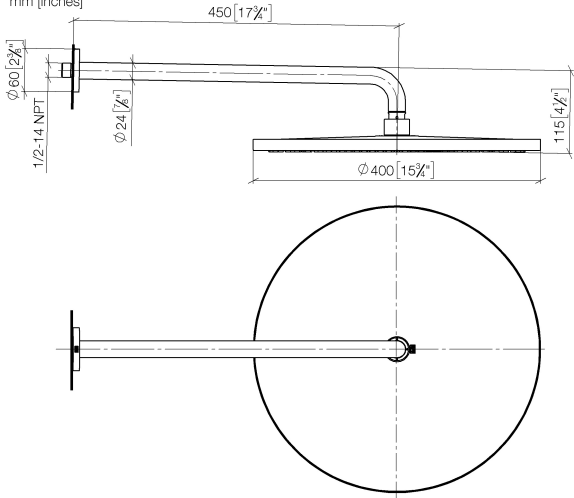

Ducha efecto lluvia con fijación a pared FlowReduce 400 mm - Dark Platinum cepillado

TARA

28 658 970

- Saliente 450 mm
- Ø Ducha de lluvia 400 mm
- PURE RAIN, caudal máx. 12 l/min (a 3 bares)
- Función de: 12 l/min
- Roseta Ø 60 mm
- Racor 1/2"
- Con sistema antical
- Este producto puede ayudar a un edificio a cumplir con los requisitos de los sistemas de certificación ecológica de edificios: LEED®, BREEAM®, DGNB

Ducha efecto lluvia con fijación a pared FlowReduce 400 mm - Dark Platinum cepillado

TARA

28 658 970

mm [inches]

Diagrama de flujo

Códigos y Estándares

DIN 4109

ISO 3822

Ü-Zeichen

Ducha efecto lluvia con fijación a pared FlowReduce 400 mm - Dark Platinum
cepillado

TARA

28 658 970
Certificado

LGA_38

28 658 970

Versión del producto de 4/1/2024

Piezas para otros
acabados pueden
encontrarse aquí:
Cromo

Ducha efecto lluvia con fijación a pared FlowReduce 400 mm - Dark Platinum cepillado

TARA

28 658 970

Lista de piezas de recambios

Versión del producto de 4/1/2024

N°	Número de artículo	Denominación	Cantidad de montaje	Plazo de entrega
	04 30 31 032 00 90	juego de fijación	9	2