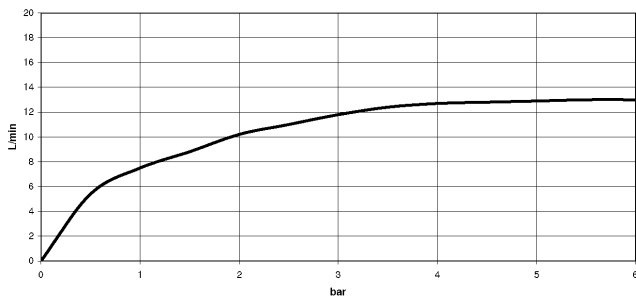

Ducha efecto lluvia con fijación a pared FlowReduce 400 mm - Dark Platinum cepillado

TARA

28 658 970

- Saliente 450 mm
- Ø Ducha de lluvia 400 mm
- PURE RAIN, caudal máx. 12 l/min (a 3 bares)
- Función de: 12 l/min
- Roseta Ø 60 mm
- Racor 1/2"
- Con sistema antical
- Este producto puede ayudar a un edificio a cumplir con los requisitos de los sistemas de certificación ecológica de edificios: LEED®, BREEAM®, DGNB

Ducha efecto lluvia con fijación a pared FlowReduce 400 mm - Dark Platinum cepillado

TARA

28 658 970

mm [inches]

Diagrama de flujo

Códigos y Estándares

DIN 4109

ISO 3822