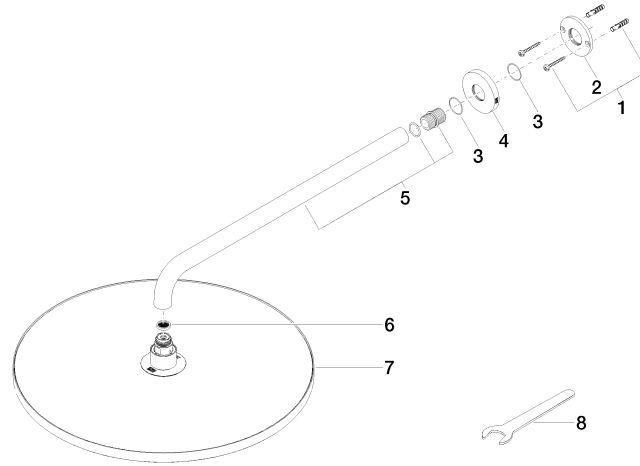

Ducha efecto lluvia con fijación a pared FlowReduce 400 mm - Dark Platinum cepillado

TARA

28 658 970

- Saliente 450 mm
- Ø Ducha de lluvia 400 mm
- PURE RAIN, caudal máx. 12 l/min (a 3 bares)
- Función de: 12 l/min
- Roseta Ø 60 mm
- Racor 1/2"
- Con sistema antical
- Este producto puede ayudar a un edificio a cumplir con los requisitos de los sistemas de certificación ecológica de edificios: LEED®, BREEAM®, DGNB

Ducha efecto lluvia con fijación a pared FlowReduce 400 mm - Dark Platinum cepillado

TARA

28 658 970

mm [inches]

Diagrama de flujo

Códigos y Estándares

DIN 4109

ISO 3822

Ü-Zeichen

Ducha efecto lluvia con fijación a pared FlowReduce 400 mm - Dark Platinum
cepillado

TARA

28 658 970
Certificado

LGA_38

28 658 970

Versión del producto de 4/1/2024

Piezas para otros
acabados pueden
encontrarse aquí:
Cromo

Ducha efecto lluvia con fijación a pared FlowReduce 400 mm - Dark Platinum cepillado

TARA

28 658 970

Lista de piezas de recambios

Versión del producto de 4/1/2024

N°	Número de artículo	Denominación	Cantidad de montaje	Plazo de entrega
	04 30 31 032 00 90	juego de fijación	9	2