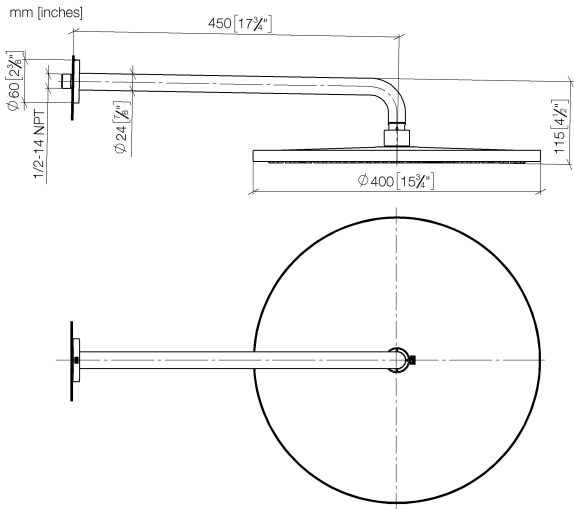

**Ducha efecto lluvia con fijación a pared 400 mm - Cromo**

TARA

28 659 970

- Saliente 450 mm
- Ø Ducha de lluvia 400 mm
- PURE RAIN, caudal máx. 20 l/min (a 3 bares)
- Función de: 12 l/min
- Roseta Ø 60 mm
- Racor 1/2"
- Con sistema antical

**Complementos recomendados**

- Cuerpo empotrado -** 35 085 970 90
- Profundidad de montaje máx. 163 mm
  - Profundidad de montaje mín. 90 mm

28 659 970

Diagrama de flujo

Códigos y Estándares

DIN 4109

EN 1112

ISO 3822

Scottish Water  
Byelaws

UK Water Supply  
Regulations

Ü-Zeichen

Ducha efecto lluvia con fijación a pared 400 mm - Cromo

TARA

28 659 970

Certificado