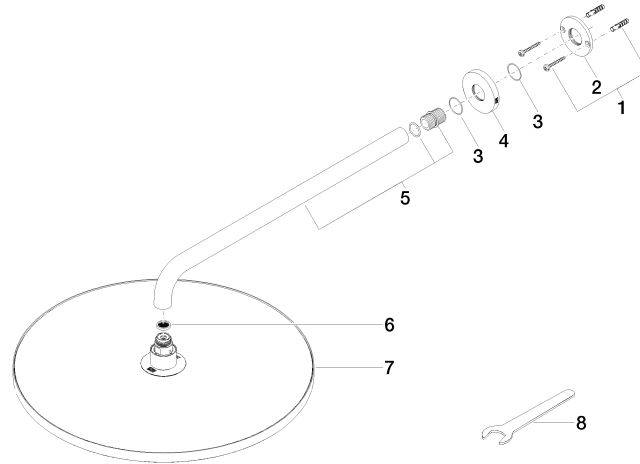

Versión del producto de 3/13/2017