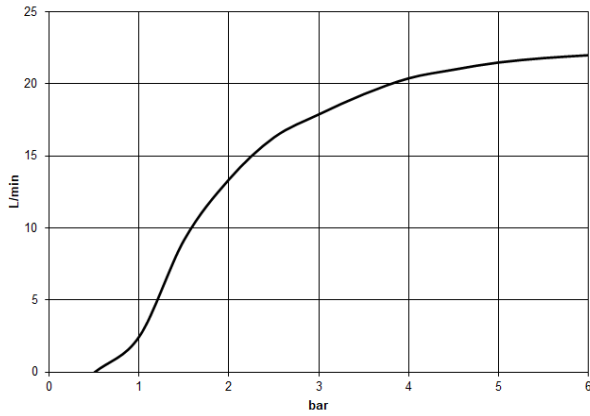

**Ducha efecto lluvia con fijación a pared 400 mm - Cromo**

TARA

28 659 970

- Saliente 450 mm
- Ø Ducha de lluvia 400 mm
- PURE RAIN, caudal máx. 20 l/min (a 3 bares)
- Función de: 12 l/min
- Roseta Ø 60 mm
- Racor 1/2"
- Con sistema antical

**Complementos recomendados**

- Cuerpo empotrado -** 35 085 970 90
- Profundidad de montaje máx. 163 mm
  - Profundidad de montaje mín. 90 mm

28 659 970

Diagrama de flujo

Códigos y Estándares

DIN 4109

EN 1112