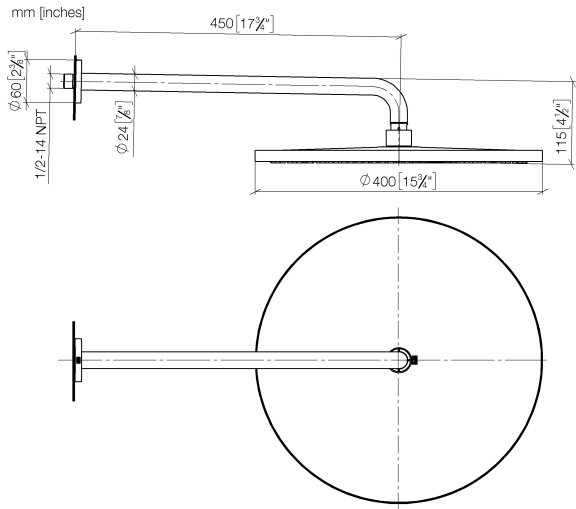

Ducha efecto lluvia con fijación a pared 400 mm - Dark Chrome

TARA

28 659 970

- Saliente 450 mm
- Ø Ducha de lluvia 400 mm
- PURE RAIN, caudal máx. 20 l/min (a 3 bares)
- Función de: 12 l/min
- Roseta Ø 60 mm
- Racor 1/2"
- Con sistema antical

Complementos recomendados

- Cuerpo empotrado -** 35 085 970 90
- Profundidad de montaje máx. 163 mm
 - Profundidad de montaje mín. 90 mm

28 659 970

Diagrama de flujo

Códigos y Estándares

DIN 4109

EN 1112

ISO 3822

Scottish Water
Byelaws

UK Water Supply
Regulations

Ü-Zeichen

Ducha efecto lluvia con fijación a pared 400 mm - Dark Chrome

TARA

28 659 970

Certificado

LGA_29