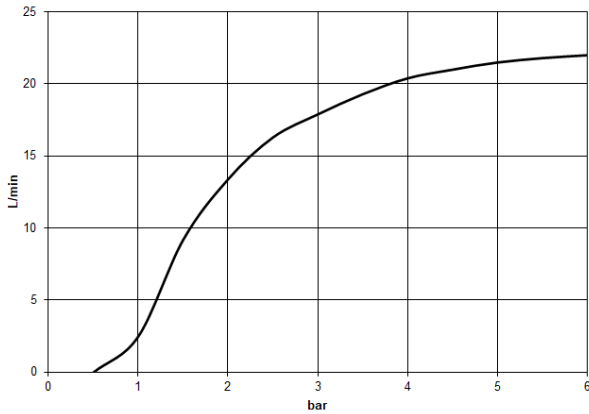

Ducha efecto lluvia con fijación a pared 400 mm - Dark Chrome

TARA

28 659 970

- Saliente 450 mm
- Ø Ducha de lluvia 400 mm
- PURE RAIN, caudal máx. 20 l/min (a 3 bares)
- Función de: 12 l/min
- Roseta Ø 60 mm
- Racor 1/2"
- Con sistema antical

Cambio de producto a partir del 1.4.2024: flujo máx. 20l/min

Encaja con: TARA, LISSÉ, VAIA, META

	Dark Chrome	28 659 970-19
	Cromo	28 659 970-00
	Platino cepillado	28 659 970-06
	Platino	28 659 970-08
	Oro claro	28 659 970-26
	Oro claro cepillado	28 659 970-27
	Latón cepillado (Oro 23k)	28 659 970-28
	Negro mate	28 659 970-33
	Bronce cepillado	28 659 970-42
	Champagne cepillado (Oro 22k)	28 659 970-46
	Champagne (Oro 22k)	28 659 970-47
	Cromo cepillado	28 659 970-93
	Dark Platinum cepillado	28 659 970-99

Complementos recomendados

- Cuerpo empotrado -** 35 085 970 90
- Profundidad de montaje máx. 163 mm
 - Profundidad de montaje mín. 90 mm

28 659 970

Diagrama de flujo

Códigos y Estándares

DIN 4109

EN 1112

ISO 3822

Scottish Water
Byelaws

UK Water Supply
Regulations

Ü-Zeichen

Ducha efecto lluvia con fijación a pared 400 mm - Dark Chrome

TARA

28 659 970

Certificado

LGA_29