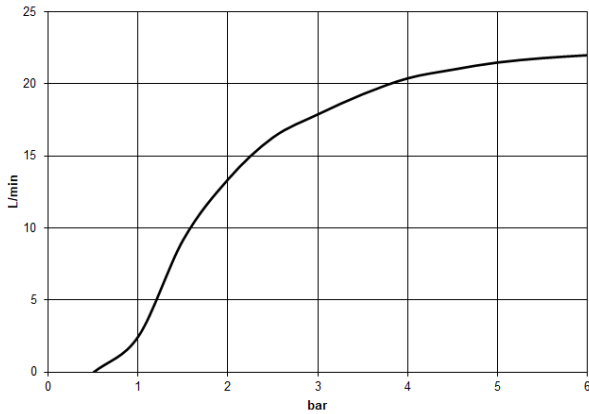

28 659 970

- Saliente 450 mm
- Ø Ducha de lluvia 400 mm
- PURE RAIN, caudal máx. 20 l/min (a 3 bares)
- Función de: 12 l/min
- Roseta Ø 60 mm
- Racor 1/2"
- Con sistema antical

Cambio de producto a partir del 1.4.2024: flujo máx. 20l/min

Complementos recomendados

- Cuerpo empotrado -** 35 085 970 90
- Profundidad de montaje mín. 90 mm
  - Profundidad de montaje máx. 163 mm

28 659 970

Diagrama de flujo

Códigos y Estándares

DIN 4109

EN 1112

ISO 3822

Scottish Water  
Byelaws

UK Water Supply  
Regulations

Ü-Zeichen

Ducha efecto lluvia con fijación a pared 400 mm - Oro claro

TARA

28 659 970

Certificado

LGA\_29