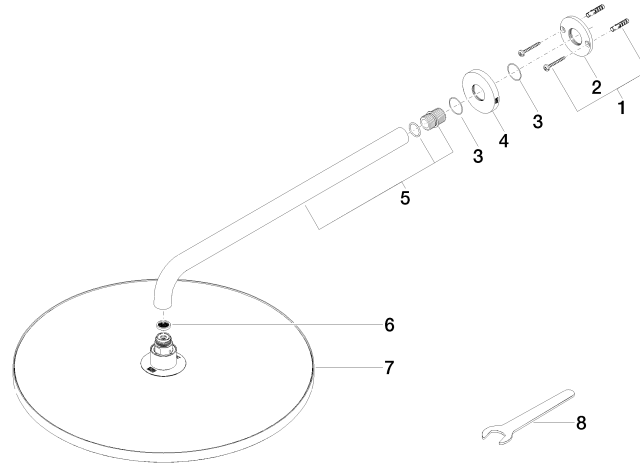

28 659 970

- Saliente 450 mm
- Ø Ducha de lluvia 400 mm
- PURE RAIN, caudal máx. 20 l/min (a 3 bares)
- Función de: 12 l/min
- Roseta Ø 60 mm
- Racor 1/2"
- Con sistema antical

Cambio de producto a partir del 1.4.2024: flujo máx. 20l/min

Complementos recomendados

- Cuerpo empotrado -** 35 085 970 90
- Profundidad de montaje mín. 90 mm
  - Profundidad de montaje máx. 163 mm

28 659 970

Diagrama de flujo

Códigos y Estándares

DIN 4109

EN 1112

ISO 3822

Scottish Water  
Byelaws

UK Water Supply  
Regulations

Ü-Zeichen

Ducha efecto lluvia con fijación a pared 400 mm - Oro claro

TARA

28 659 970

Certificado

LGA\_29

DVGW\_DW-  
6517DN0

LGA\_29

WRAS\_2212

28 659 970

Versión del producto de 3/13/2017

Ducha efecto lluvia con fijación a pared 400 mm - Oro claro

TARA

28 659 970