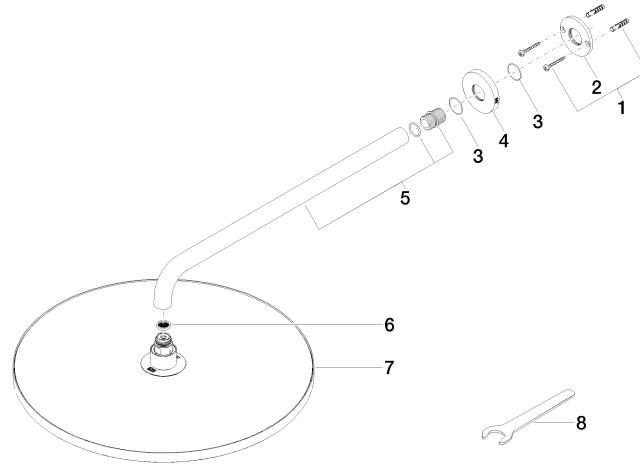

Ducha efecto lluvia con fijación a pared 400 mm - Oro claro cepillado

TARA

28 659 970

- Saliente 450 mm
- Ø Ducha de lluvia 400 mm
- PURE RAIN, caudal máx. 20 l/min (a 3 bares)
- Función de: 12 l/min
- Roseta Ø 60 mm
- Racor 1/2"
- Con sistema antical

Complementos recomendados

- Cuerpo empotrado -** 35 085 970 90
- Profundidad de montaje mín. 90 mm
 - Profundidad de montaje máx. 163 mm

28 659 970

Diagrama de flujo

Códigos y Estándares

DIN 4109

EN 1112

ISO 3822

Scottish Water
Byelaws

UK Water Supply
Regulations

Ü-Zeichen

Ducha efecto lluvia con fijación a pared 400 mm - Oro claro cepillado

TARA

28 659 970

Certificado

LGA_29

DVGW_DW-
6517DN0

LGA_29

WRAS_2212

28 659 970

Versión del producto de 3/13/2017

Ducha efecto lluvia con fijación a pared 400 mm - Oro claro cepillado

TARA

28 659 970