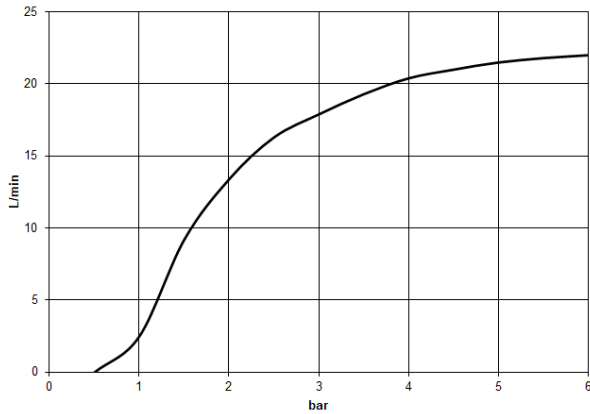

Ducha efecto lluvia con fijación a pared 400 mm - Oro claro cepillado

TARA

28 659 970

- Saliente 450 mm
- Ø Ducha de lluvia 400 mm
- PURE RAIN, caudal máx. 20 l/min (a 3 bares)
- Función de: 12 l/min
- Roseta Ø 60 mm
- Racor 1/2"
- Con sistema antical

Cambio de producto a partir del 1.4.2024: flujo máx. 20l/min

Encaja con: TARA, LISSÉ, VAIA, META

	Oro claro cepillado	28 659 970-27
	Cromo	28 659 970-00
	Platino cepillado	28 659 970-06
	Platino	28 659 970-08
	Dark Chrome	28 659 970-19
	Oro claro	28 659 970-26
	Latón cepillado (Oro 23k)	28 659 970-28
	Negro mate	28 659 970-33
	Bronce cepillado	28 659 970-42
	Champagne cepillado (Oro 22k)	28 659 970-46
	Champagne (Oro 22k)	28 659 970-47
	Cromo cepillado	28 659 970-93
	Dark Platinum cepillado	28 659 970-99

Complementos recomendados

- Cuerpo empotrado -** 35 085 970 90
- Profundidad de montaje mín. 90 mm
 - Profundidad de montaje máx. 163 mm

28 659 970

Diagrama de flujo

Códigos y Estándares

DIN 4109

EN 1112

ISO 3822

Scottish Water
Byelaws

UK Water Supply
Regulations

Ü-Zeichen

Ducha efecto lluvia con fijación a pared 400 mm - Oro claro cepillado

TARA

28 659 970

Certificado

LGA_29