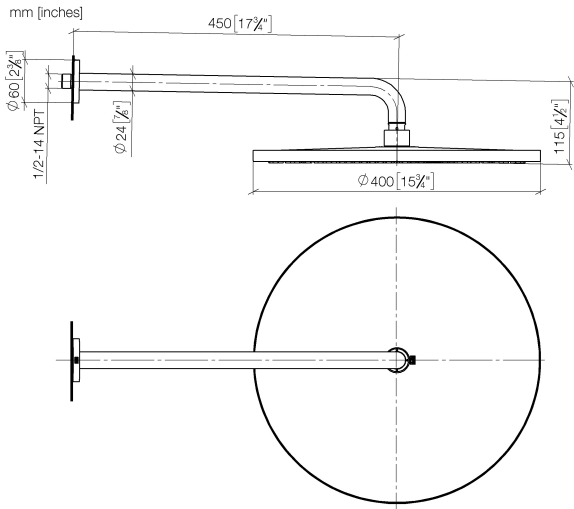

Ducha efecto lluvia con fijación a pared 400 mm - Oro claro cepillado

TARA

28 659 970

- Saliente 450 mm
- Ø Ducha de lluvia 400 mm
- PURE RAIN, caudal máx. 20 l/min (a 3 bares)
- Función de: 12 l/min
- Roseta Ø 60 mm
- Racor 1/2"
- Con sistema antical

Complementos recomendados

- Cuerpo empotrado -** 35 085 970 90
- Profundidad de montaje mín. 90 mm
 - Profundidad de montaje máx. 163 mm

28 659 970

Diagrama de flujo

Códigos y Estándares

DIN 4109

EN 1112

ISO 3822

Scottish Water
Byelaws

UK Water Supply
Regulations

Ü-Zeichen

Ducha efecto lluvia con fijación a pared 400 mm - Oro claro cepillado

TARA

28 659 970

Certificado

LGA_29

DVGW_DW-
6517DN0

LGA_29

WRAS_2212

28 659 970

Versión del producto de 3/13/2017

Ducha efecto lluvia con fijación a pared 400 mm - Oro claro cepillado

TARA

28 659 970