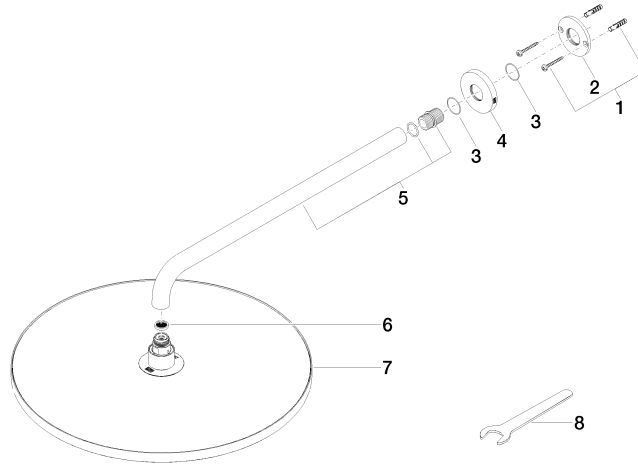

Ducha efecto lluvia con fijación a pared 400 mm - Champagne cepillado (Oro 22k)

TARA

28 659 970

- Saliente 450 mm
- Ø Ducha de lluvia 400 mm
- PURE RAIN, caudal máx. 20 l/min (a 3 bares)
- Función de: 12 l/min
- Roseta Ø 60 mm
- Racor 1/2"
- Con sistema antical

TARA

28 659 970
mm [inches]

Diagrama de flujo

Códigos y Estándares

DIN 4109

EN 1112

ISO 3822

Scottish Water
Byelaws

UK Water Supply
Regulations

Ü-Zeichen

Ducha efecto lluvia con fijación a pared 400 mm - Champagne cepillado (Oro 22k)

TARA

28 659 970
Certificado

LGA_29

DVGW_DW-
6517DN0

LGA_29

WRAS_2212

28 659 970

Versión del producto de 3/13/2017

Ducha efecto lluvia con fijación a pared 400 mm - Champagne cepillado (Oro 22k)

TARA

28 659 970

Lista de piezas de recambios

Versión del producto de 3/13/2017