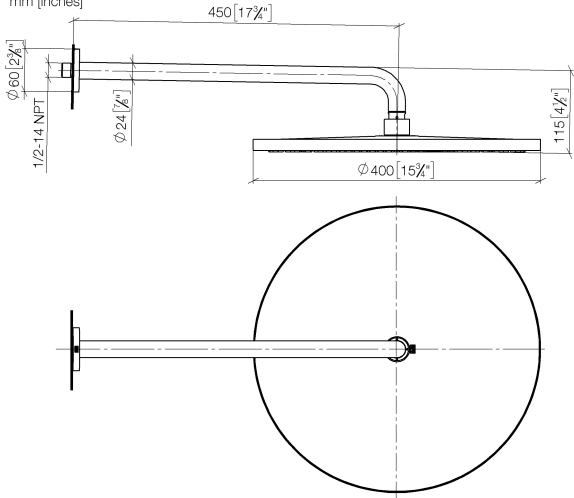

Ducha efecto lluvia con fijación a pared 400 mm - Champagne cepillado (Oro 22k)

TARA

28 659 970

- Saliente 450 mm
- Ø Ducha de lluvia 400 mm
- PURE RAIN, caudal máx. 20 l/min (a 3 bares)
- Función de: 12 l/min
- Roseta Ø 60 mm
- Racor 1/2"
- Con sistema antical

Complementos recomendados

- Cuerpo empotrado -** 35 085 970 90
- Profundidad de montaje máx. 163 mm
 - Profundidad de montaje mín. 90 mm

Ducha efecto lluvia con fijación a pared 400 mm - Champagne cepillado (Oro 22k)

TARA

28 659 970
mm [inches]

Diagrama de flujo

Códigos y Estándares

DIN 4109

EN 1112

ISO 3822

Scottish Water
Byelaws

UK Water Supply
Regulations

Ü-Zeichen

Ducha efecto lluvia con fijación a pared 400 mm - Champagne cepillado (Oro 22k)

TARA

28 659 970
Certificado

LGA_29

DVGW_DW-
6517DN0

LGA_29