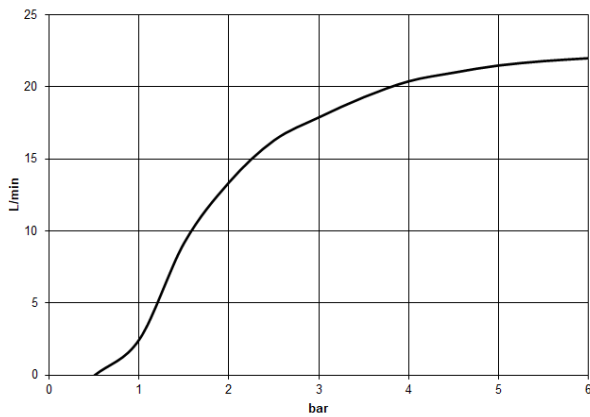

Ducha efecto lluvia con fijación a pared 400 mm - Champagne cepillado (Oro 22k)

TARA

28 659 970

- Saliente 450 mm
- Ø Ducha de lluvia 400 mm
- PURE RAIN, caudal máx. 20 l/min (a 3 bares)
- Función de: 12 l/min
- Roseta Ø 60 mm
- Racor 1/2"
- Con sistema antical

TARA

28 659 970
mm [inches]

Diagrama de flujo

Códigos y Estándares

DIN 4109

EN 1112

ISO 3822

Scottish Water
Byelaws